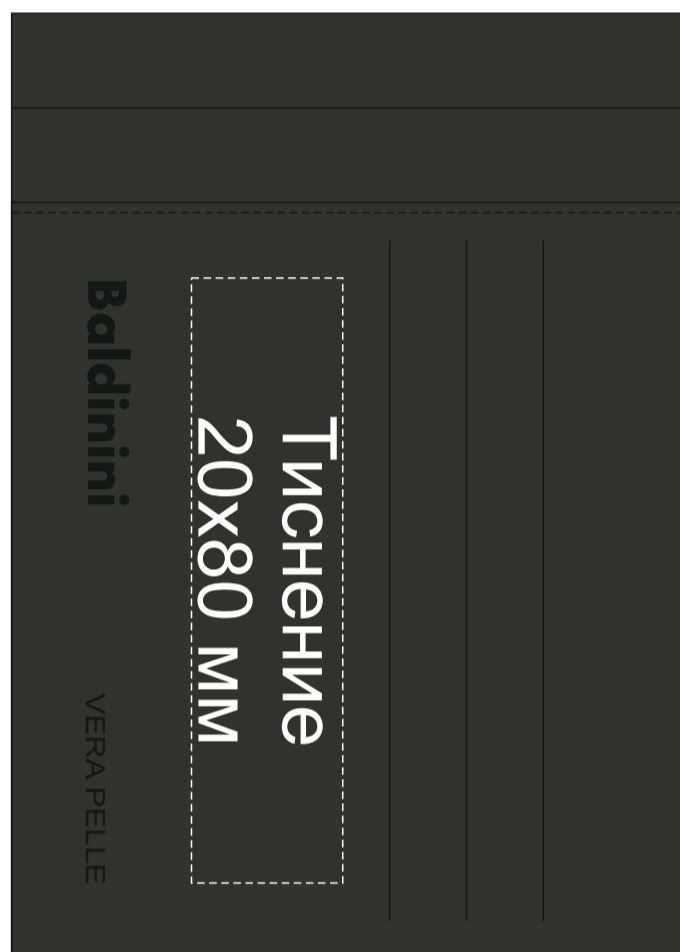

Арт. 71579

Коробка

Шильд спектрум не более 150x60 мм  
Металлостикер не более 170x60 мм

**Baldinini**

Шильд спектрум не более 150x60 мм  
Металлостикер не более 170x60 мм