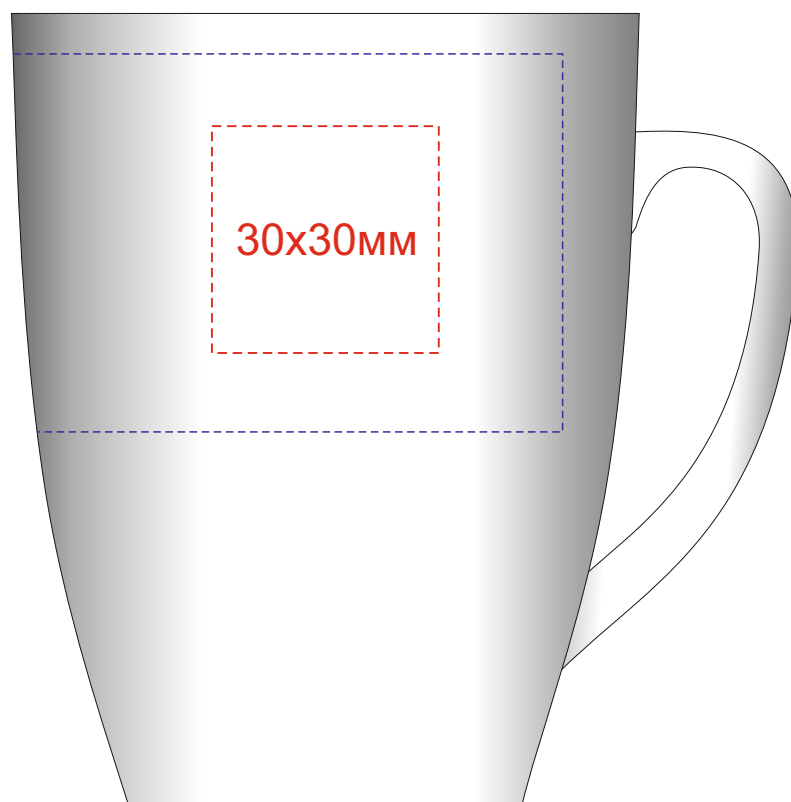

Арт. 723526

Деколь 220x50мм