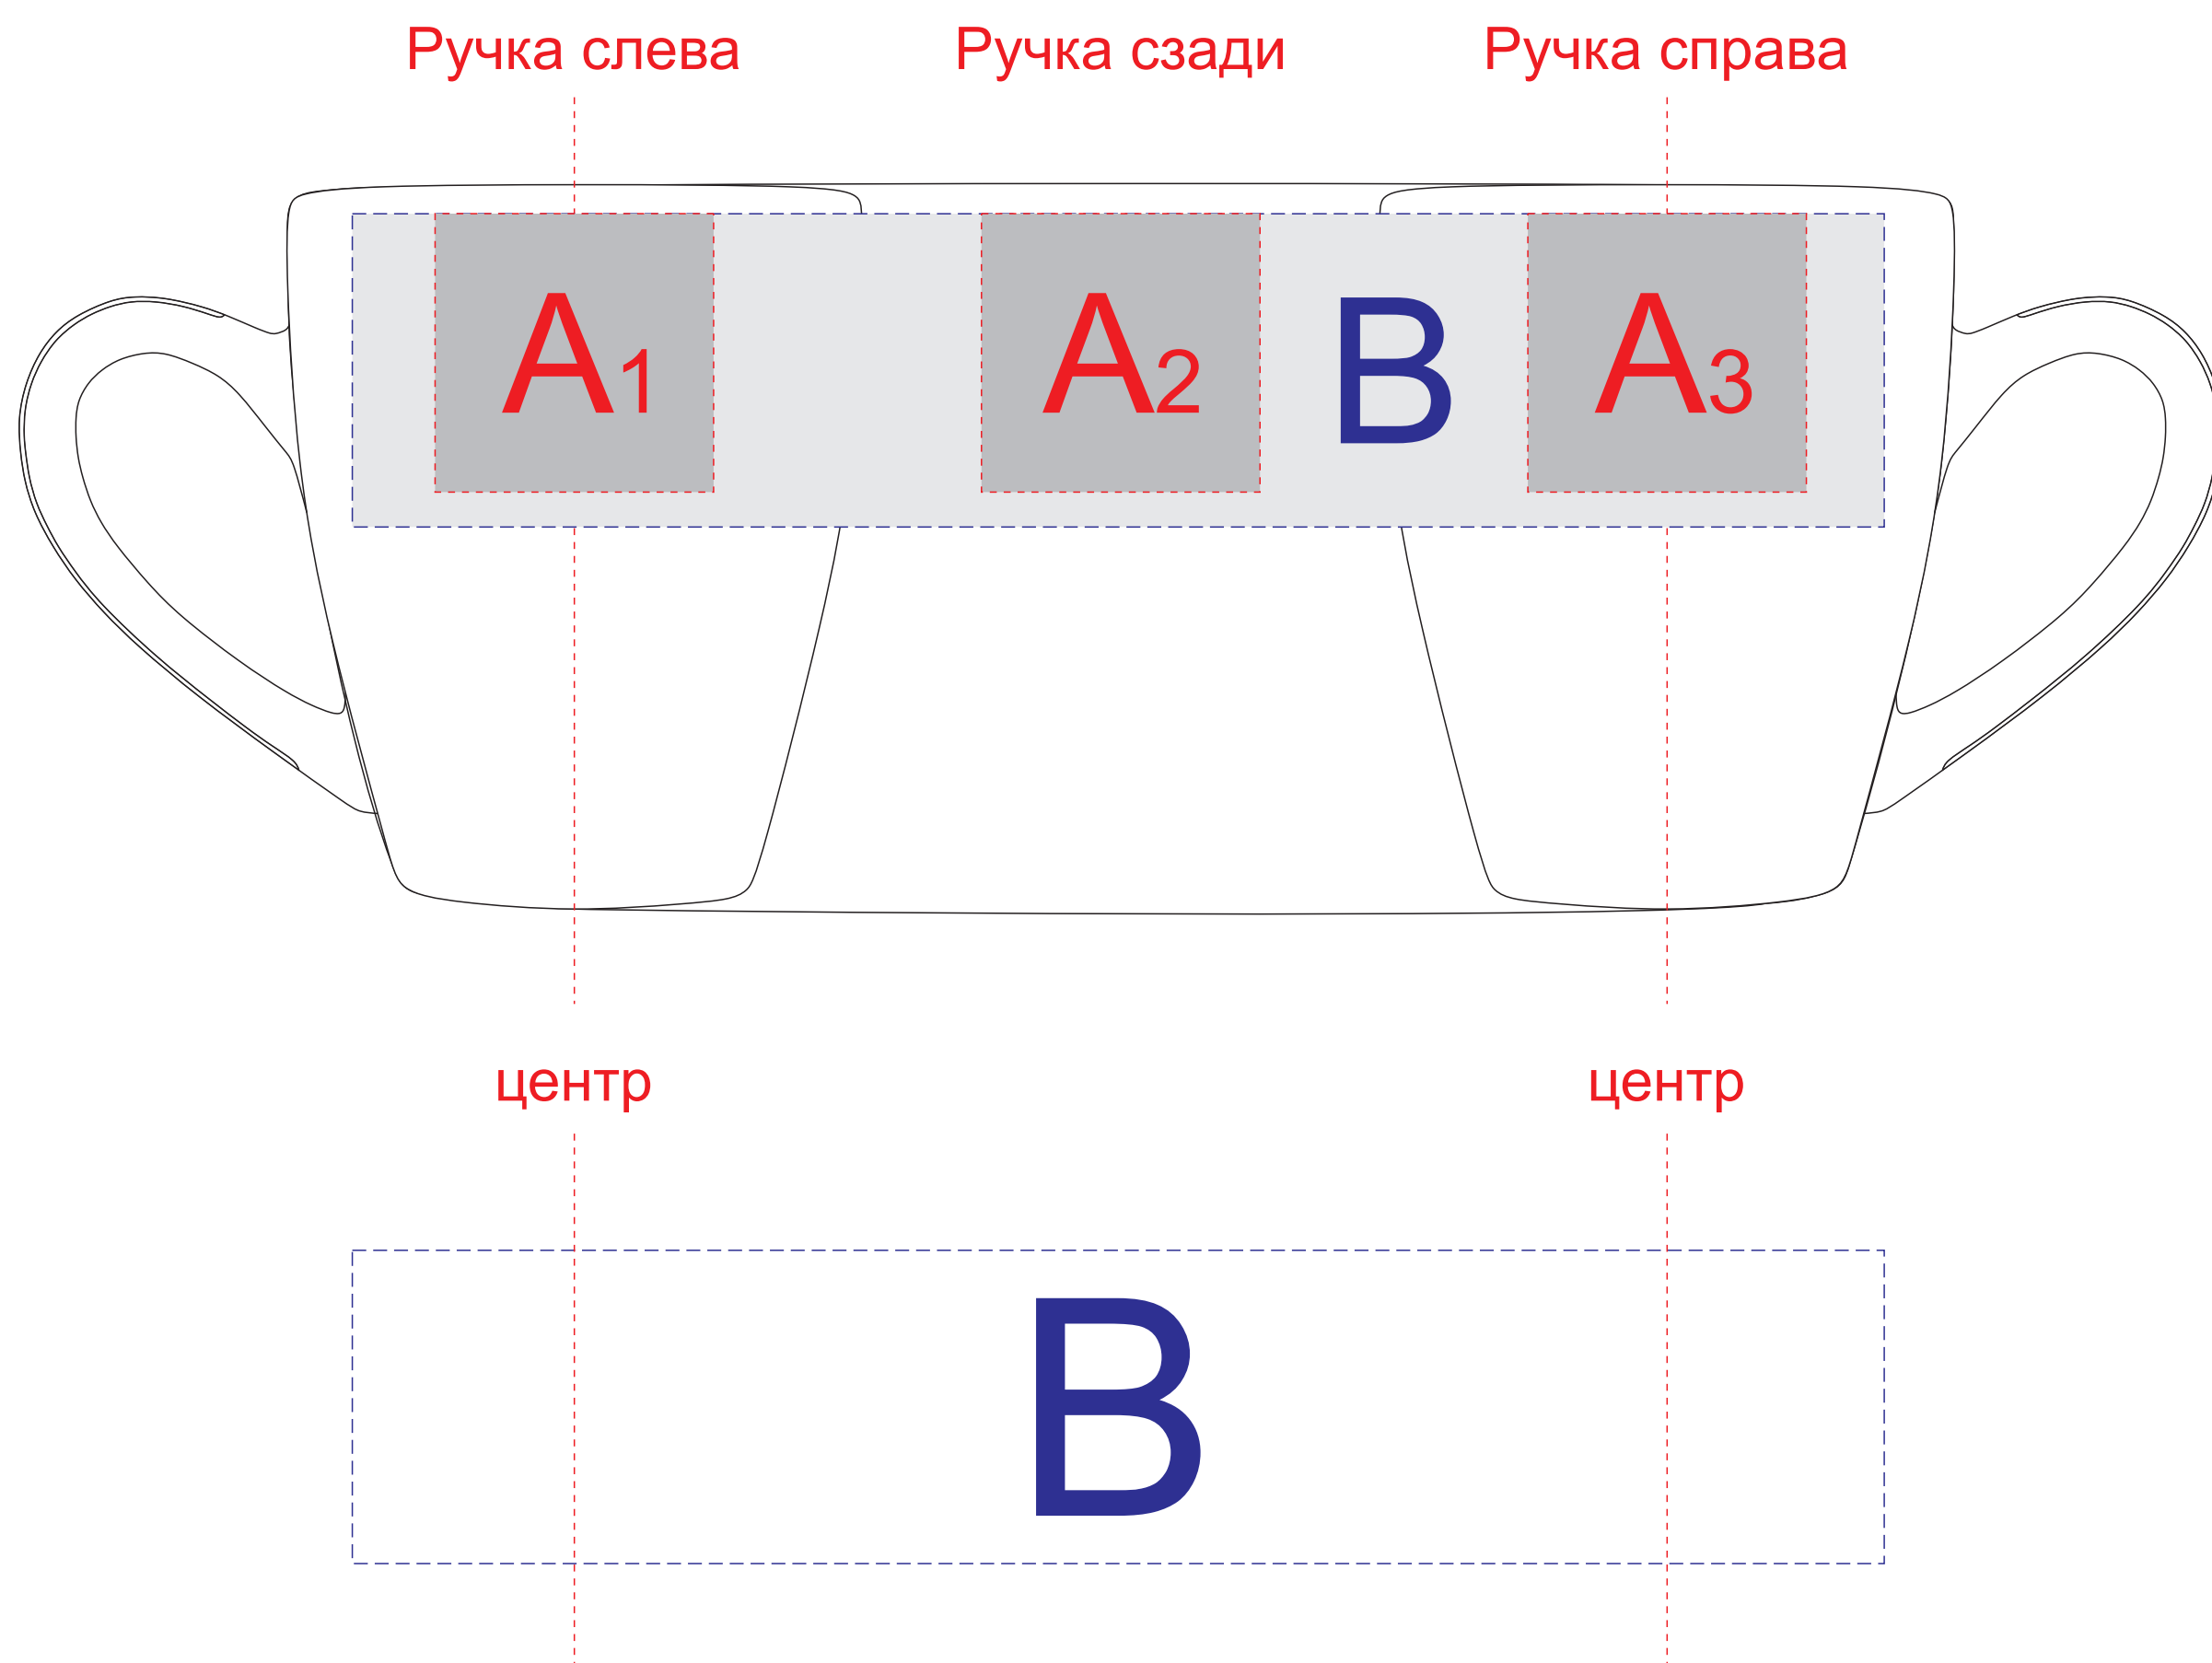

Арт. 8239

А	Вид нанесения	Макс площадь (Ш*В)
	Тампопечать	40x40мм

В	Вид нанесения	Макс площадь (Ш*В)
	Деколь	220x45мм