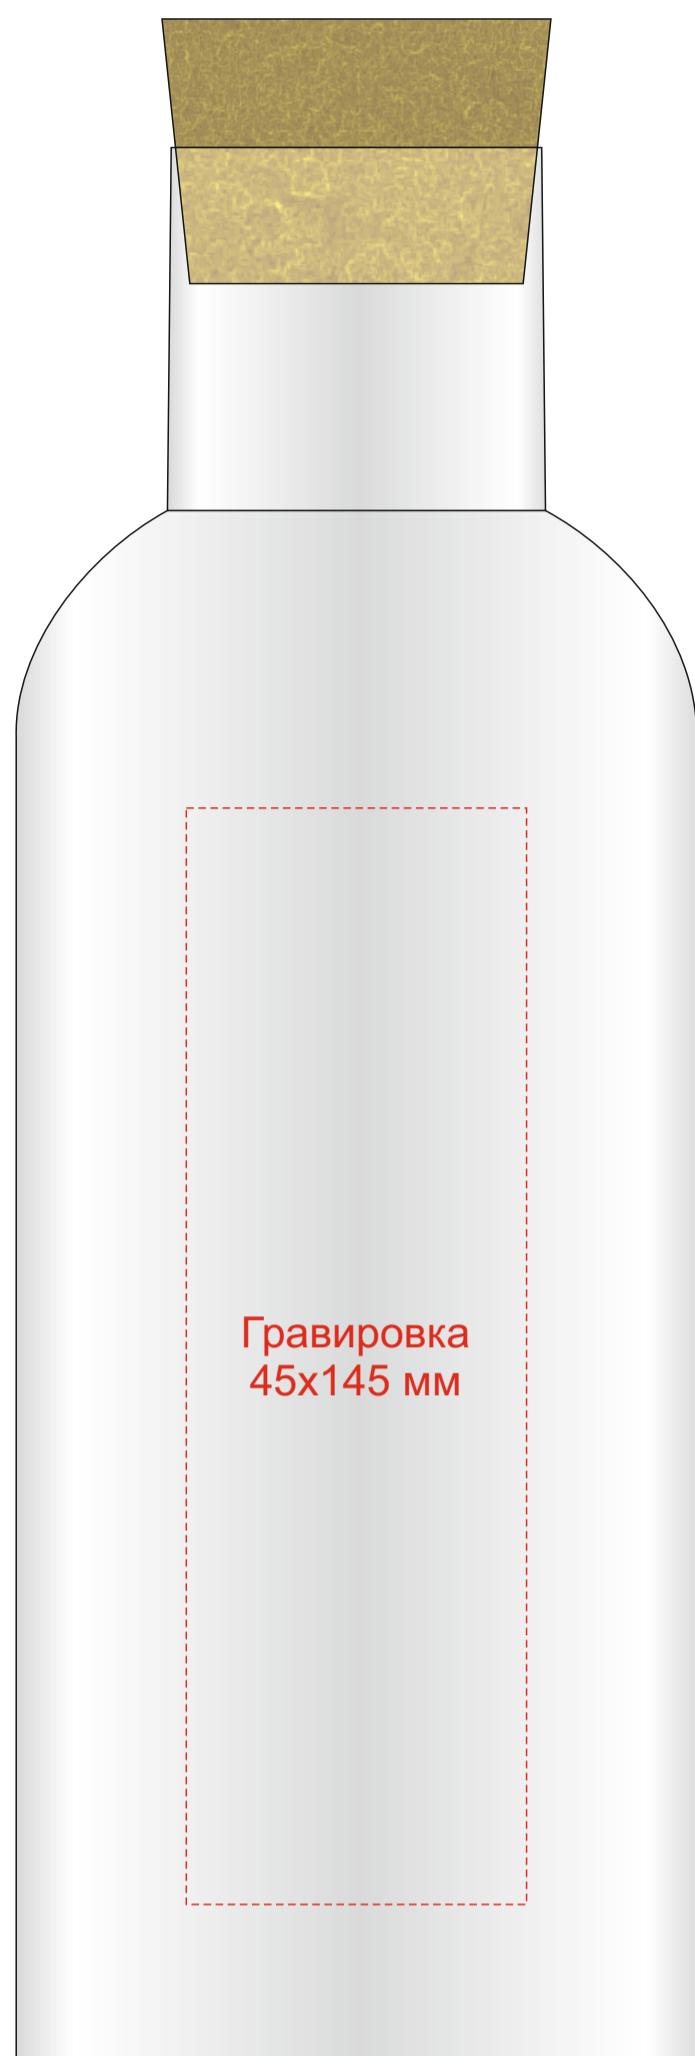

Арт. 11291300

Верх коробки

Шильд спектрум не более 150x150 мм
Металлостикер не более 170x150 мм