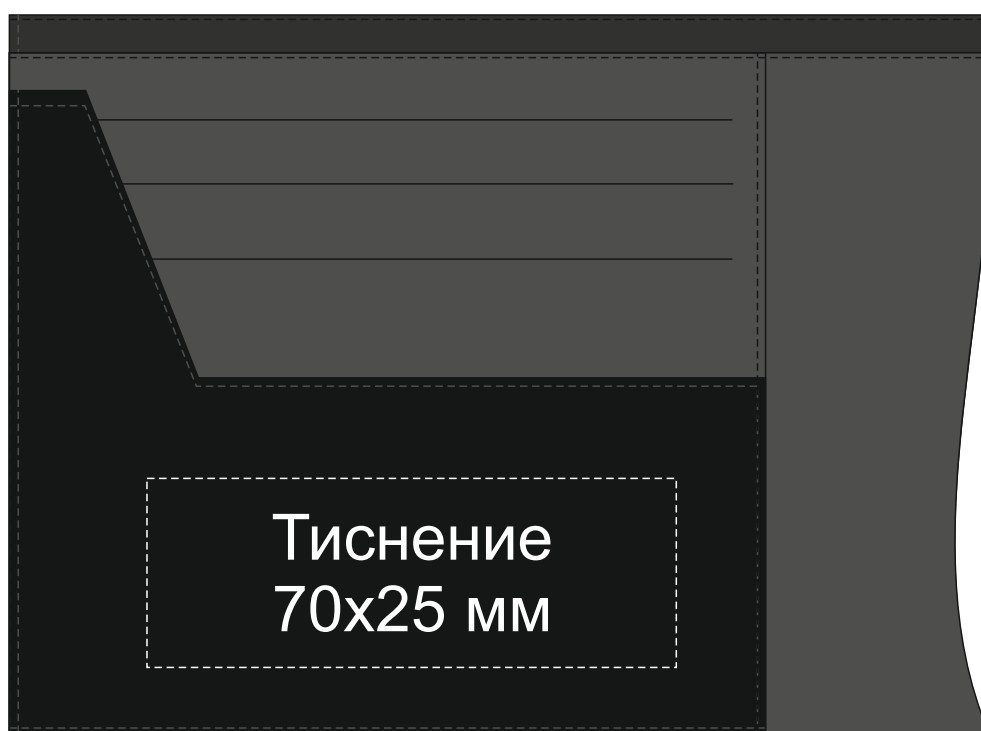

Арт. 60406

Гравировка серебро

Коробка