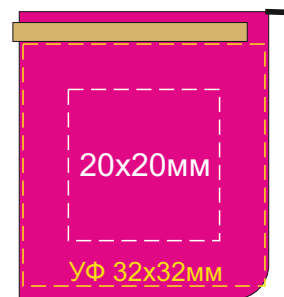

УФ 20x10мм
Тампопечать
10x15мм

Нож
обратная сторона

Подставка для насадок
обратная сторона