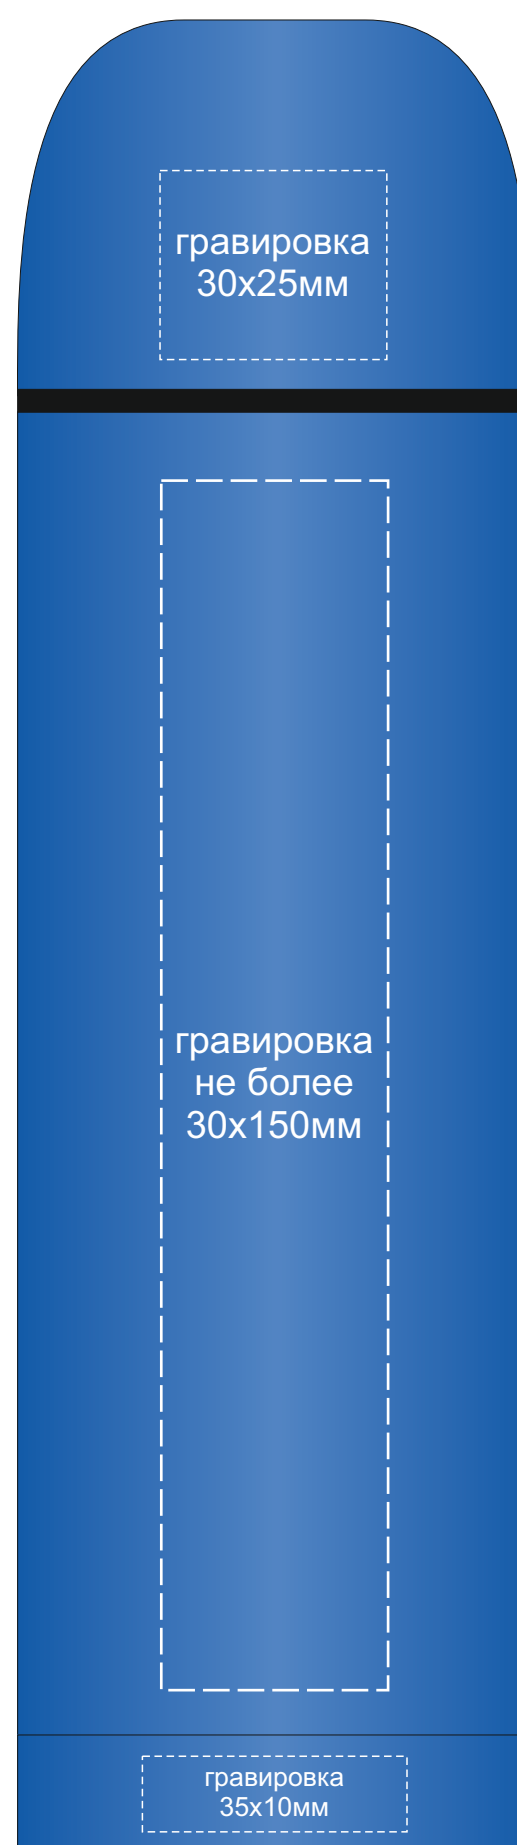

Нанесение возможно с двух сторон

М 1:2

М 1:10

круговая гравировка 220x10мм

Шубер 334x271 мм