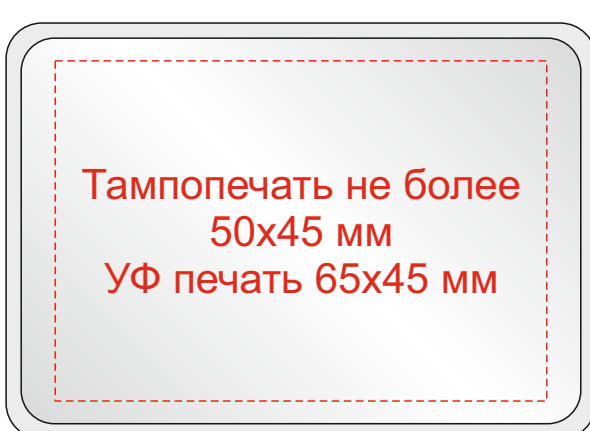

Вид сверху

Тампопечать
15x15 мм

Смола
19x19 мм

М 1:2

Гравировка 10x50 мм

Тампопечать не более
50x45 мм
УФ печать 65x45 мм