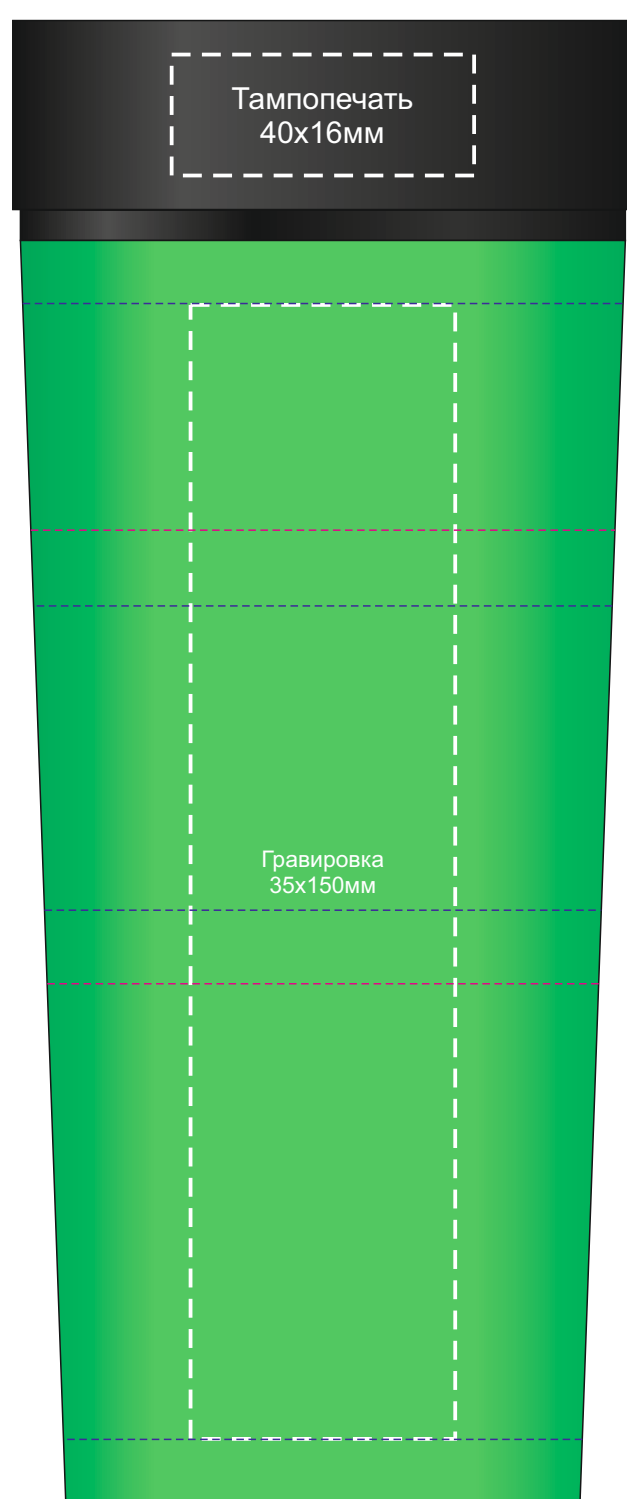

м 1:2

гравировка серебро

шубер 354x204мм