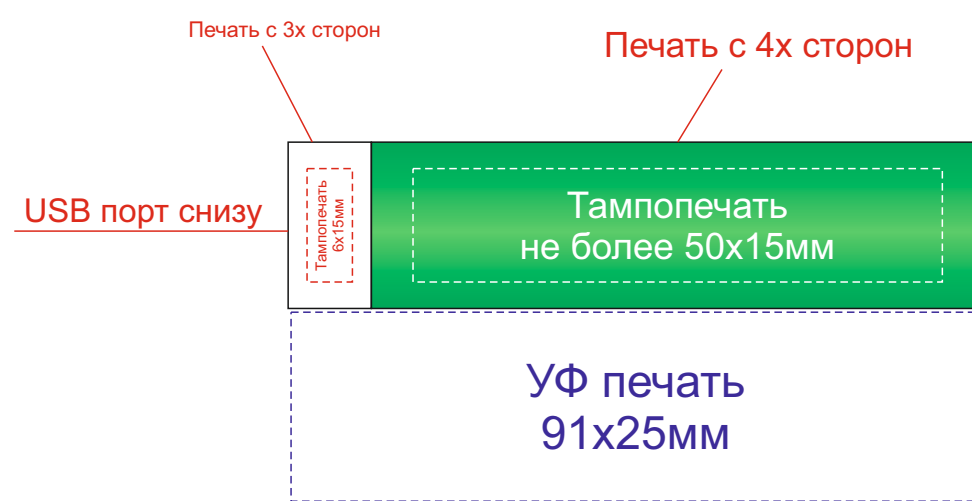

м 1:2

гравировка серебро

шубер 354x204мм