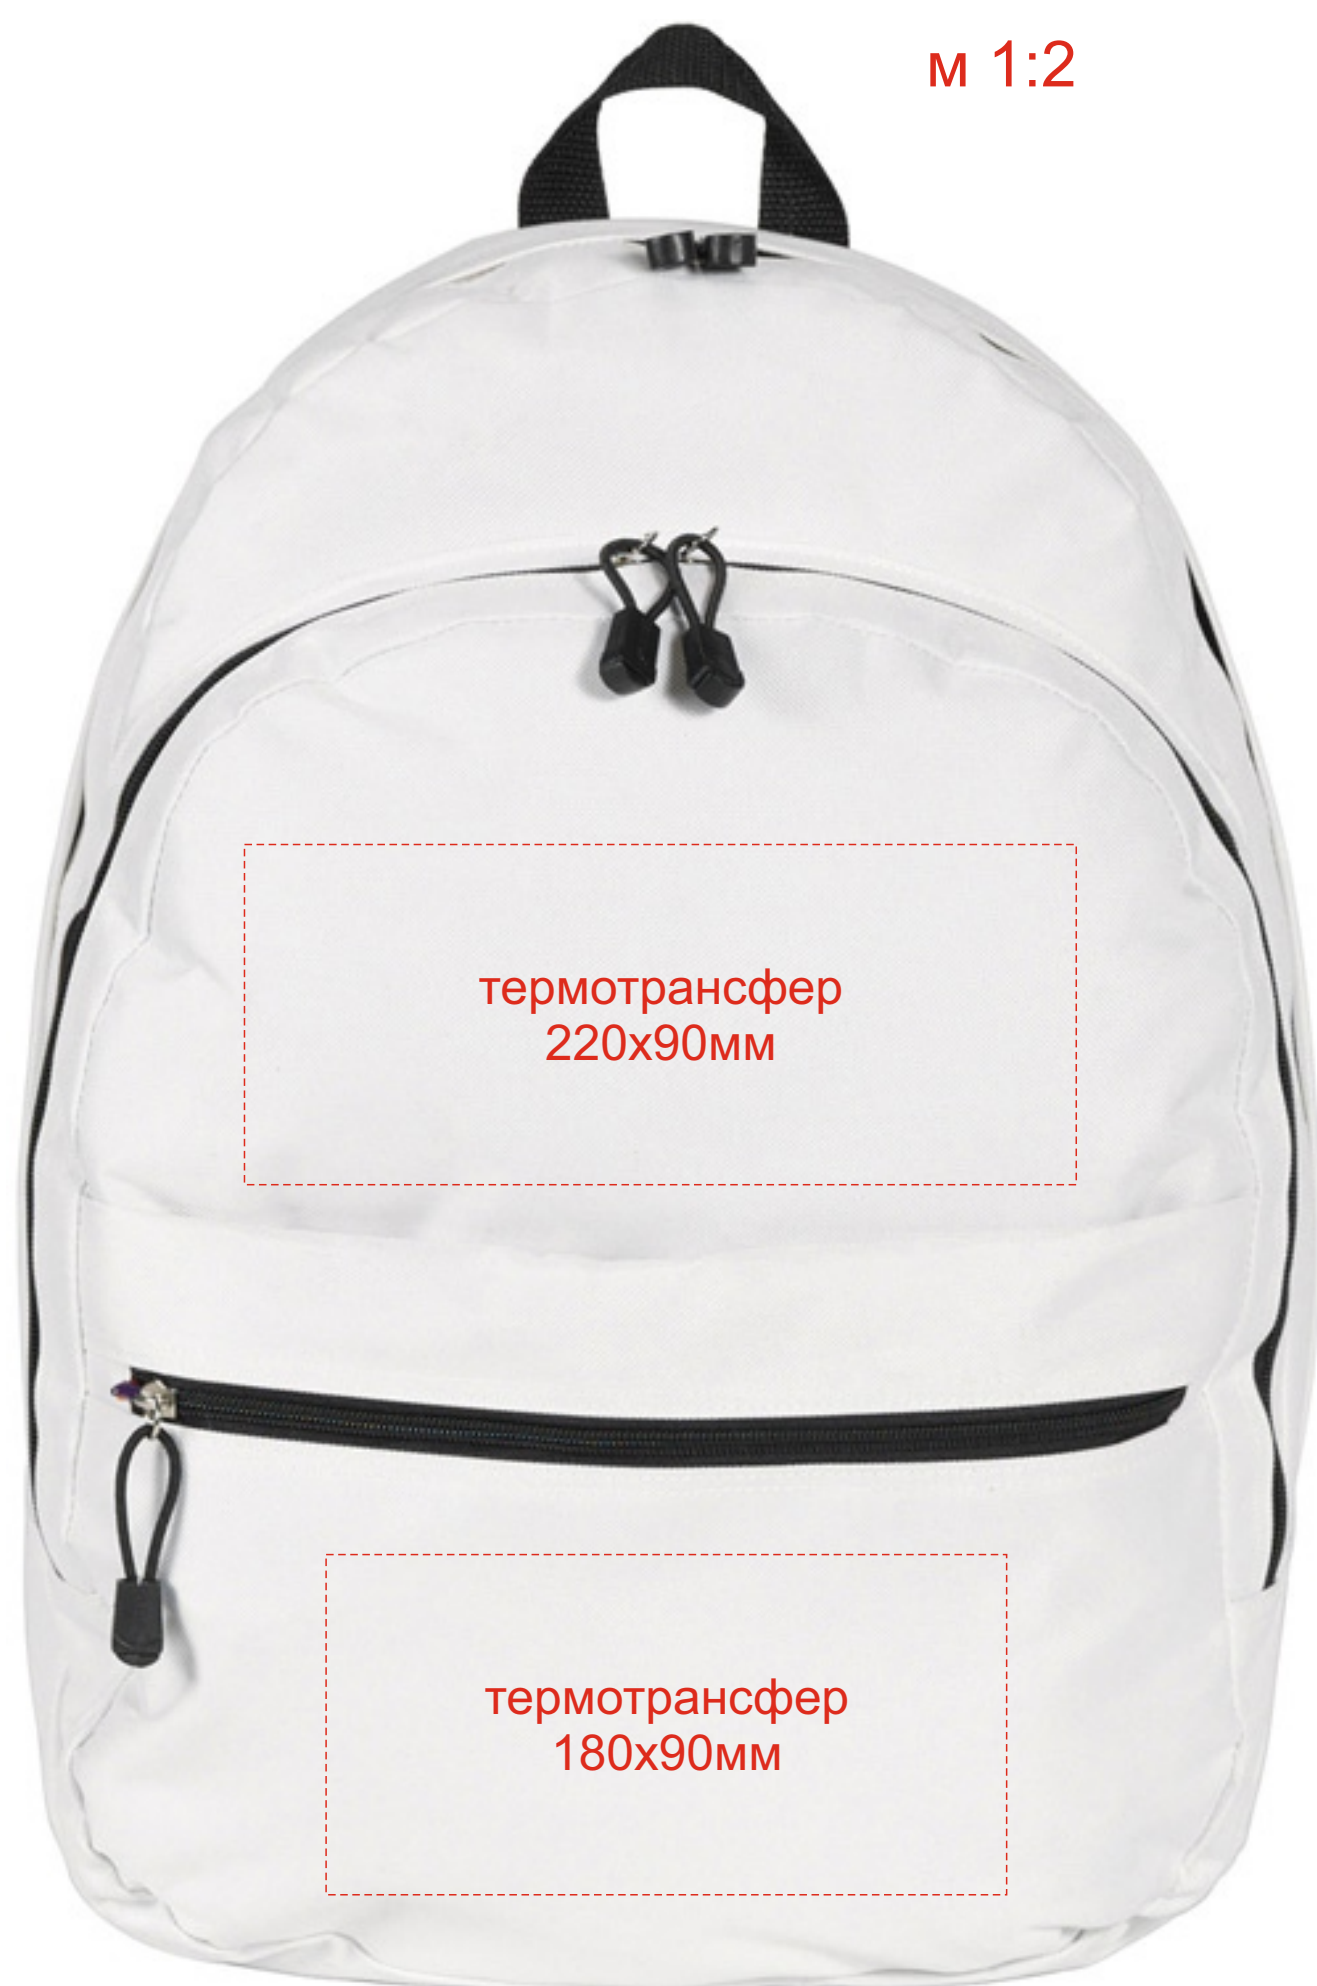

м 1:2

гравировка серебро

шубер 354x204мм