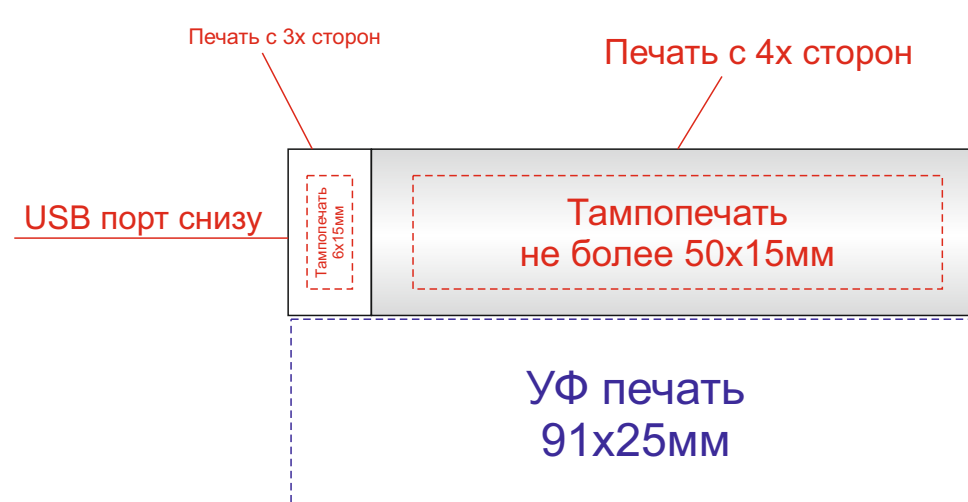

м 1:2

гравировка серебро

шубер 354x204мм