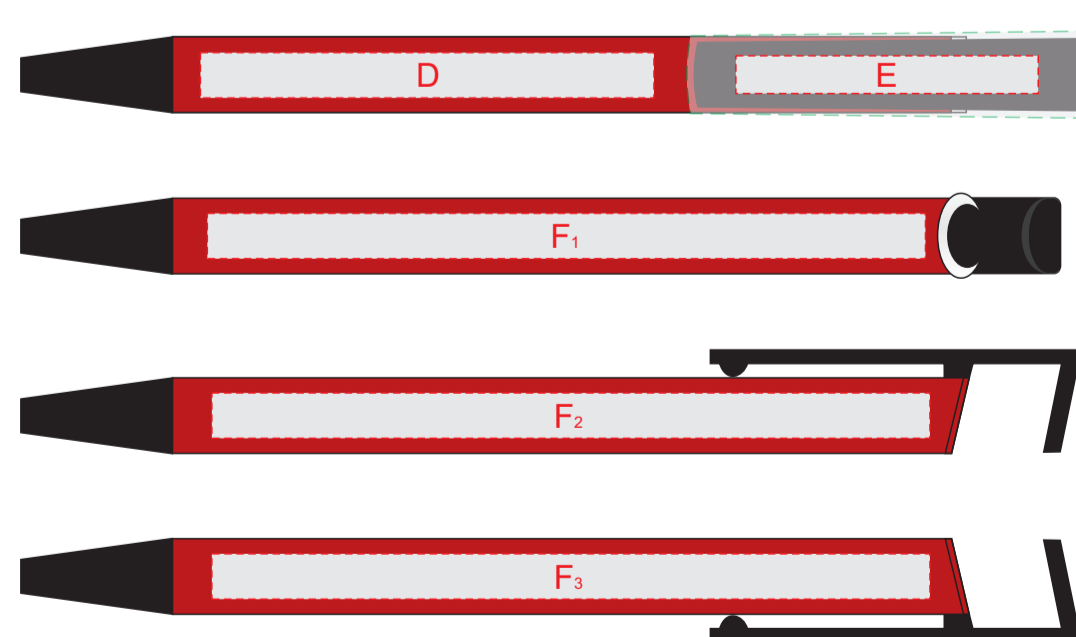

Лицо

<b>A</b>	<b>Вид нанесения</b>	<b>Макс площадь (Ш*В)</b>
	Трафаретная печать (2+0)	140x150мм
	Термотрансфер	200x170мм

Лицо

Оборот

<b>B</b>	<b>Вид нанесения</b>	<b>Макс площадь (Ш*В)</b>
	Гравировка	125x150мм
	Тиснение	95x95мм
	Трафаретная печать (1+0)	100x170мм
	Уф печать	125x200мм

<b>C</b>	<b>Вид нанесения</b>	<b>Макс площадь (Ш*В)</b>
	Гравировка	100x150мм
	Тиснение	90x95мм
	Трафаретная печать (1+0)	85x170мм

При тампопечати белой краской происходит миграция цвета (делать 4 удара)

<b>D</b>	<b>Вид нанесения</b>	<b>Макс площадь (Ш*В)</b>
	Гравировка	60x6мм

<b>E</b>	<b>Вид нанесения</b>	<b>Макс площадь (Ш*В)</b>
	Тампопечать	40x5мм
	УФ печать (навылет)	53x11,5мм

<b>F</b>	<b>Вид нанесения</b>	<b>Макс площадь (Ш*В)</b>
	Гравировка	95x6мм