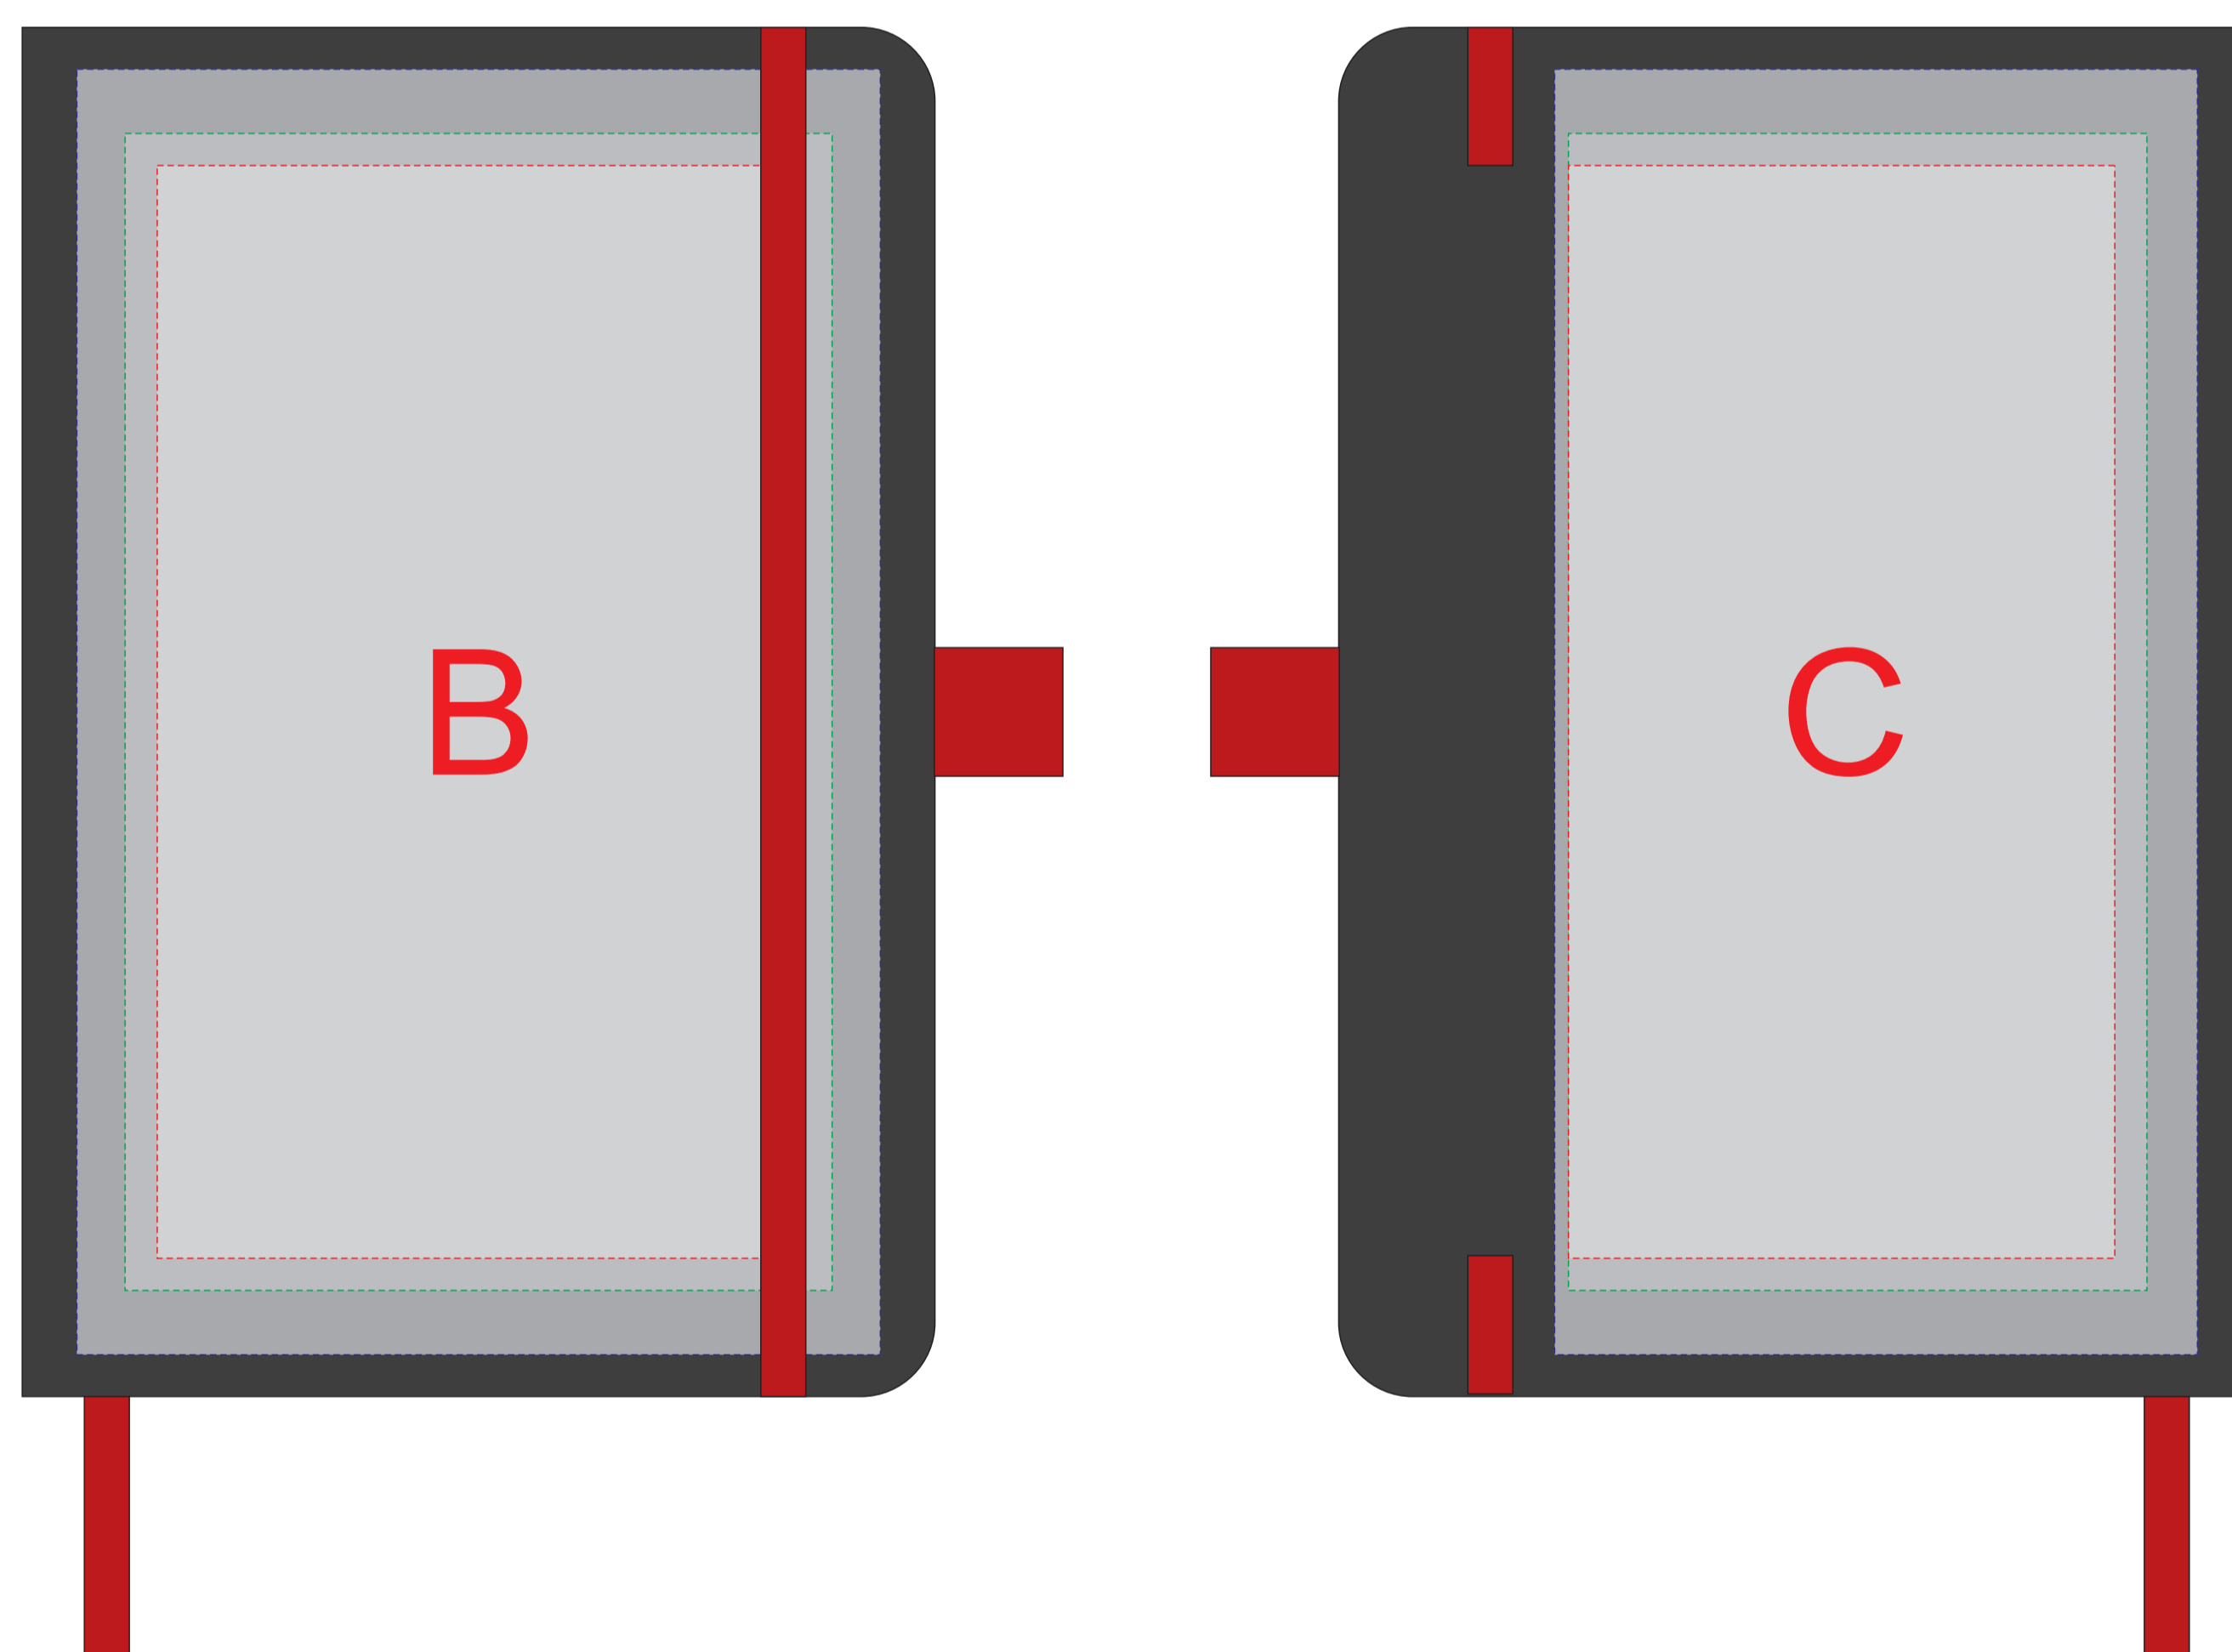

Лицо

<b>A</b>	<b>Вид нанесения</b>	<b>Макс площадь (Ш*В)</b>
	Трафаретная печать (2+0)	140x150мм
	Термотрансфер	200x170мм

Лицо

Оборот

<b>B</b>	<b>Вид нанесения</b>	<b>Макс площадь (Ш*В)</b>
	Гравировка	125x150мм
	Тиснение	95x95мм
	Трафаретная печать (1+0)	100x170мм
	Уф печать	125x200мм

<b>C</b>	<b>Вид нанесения</b>	<b>Макс площадь (Ш*В)</b>
	Гравировка	100x150мм
	Тиснение	90x95мм
	Трафаретная печать (1+0)	85x170мм

При тампопечати белой краской происходит миграция цвета (делать 4 удара)

<b>D</b>	<b>Вид нанесения</b>	<b>Макс площадь (Ш*В)</b>
	Гравировка	60x6мм

<b>E</b>	<b>Вид нанесения</b>	<b>Макс площадь (Ш*В)</b>
	Тампопечать	40x5мм
	УФ печать (навылет)	53x11,5мм

<b>F</b>	<b>Вид нанесения</b>	<b>Макс площадь (Ш*В)</b>
	Гравировка	95x6мм