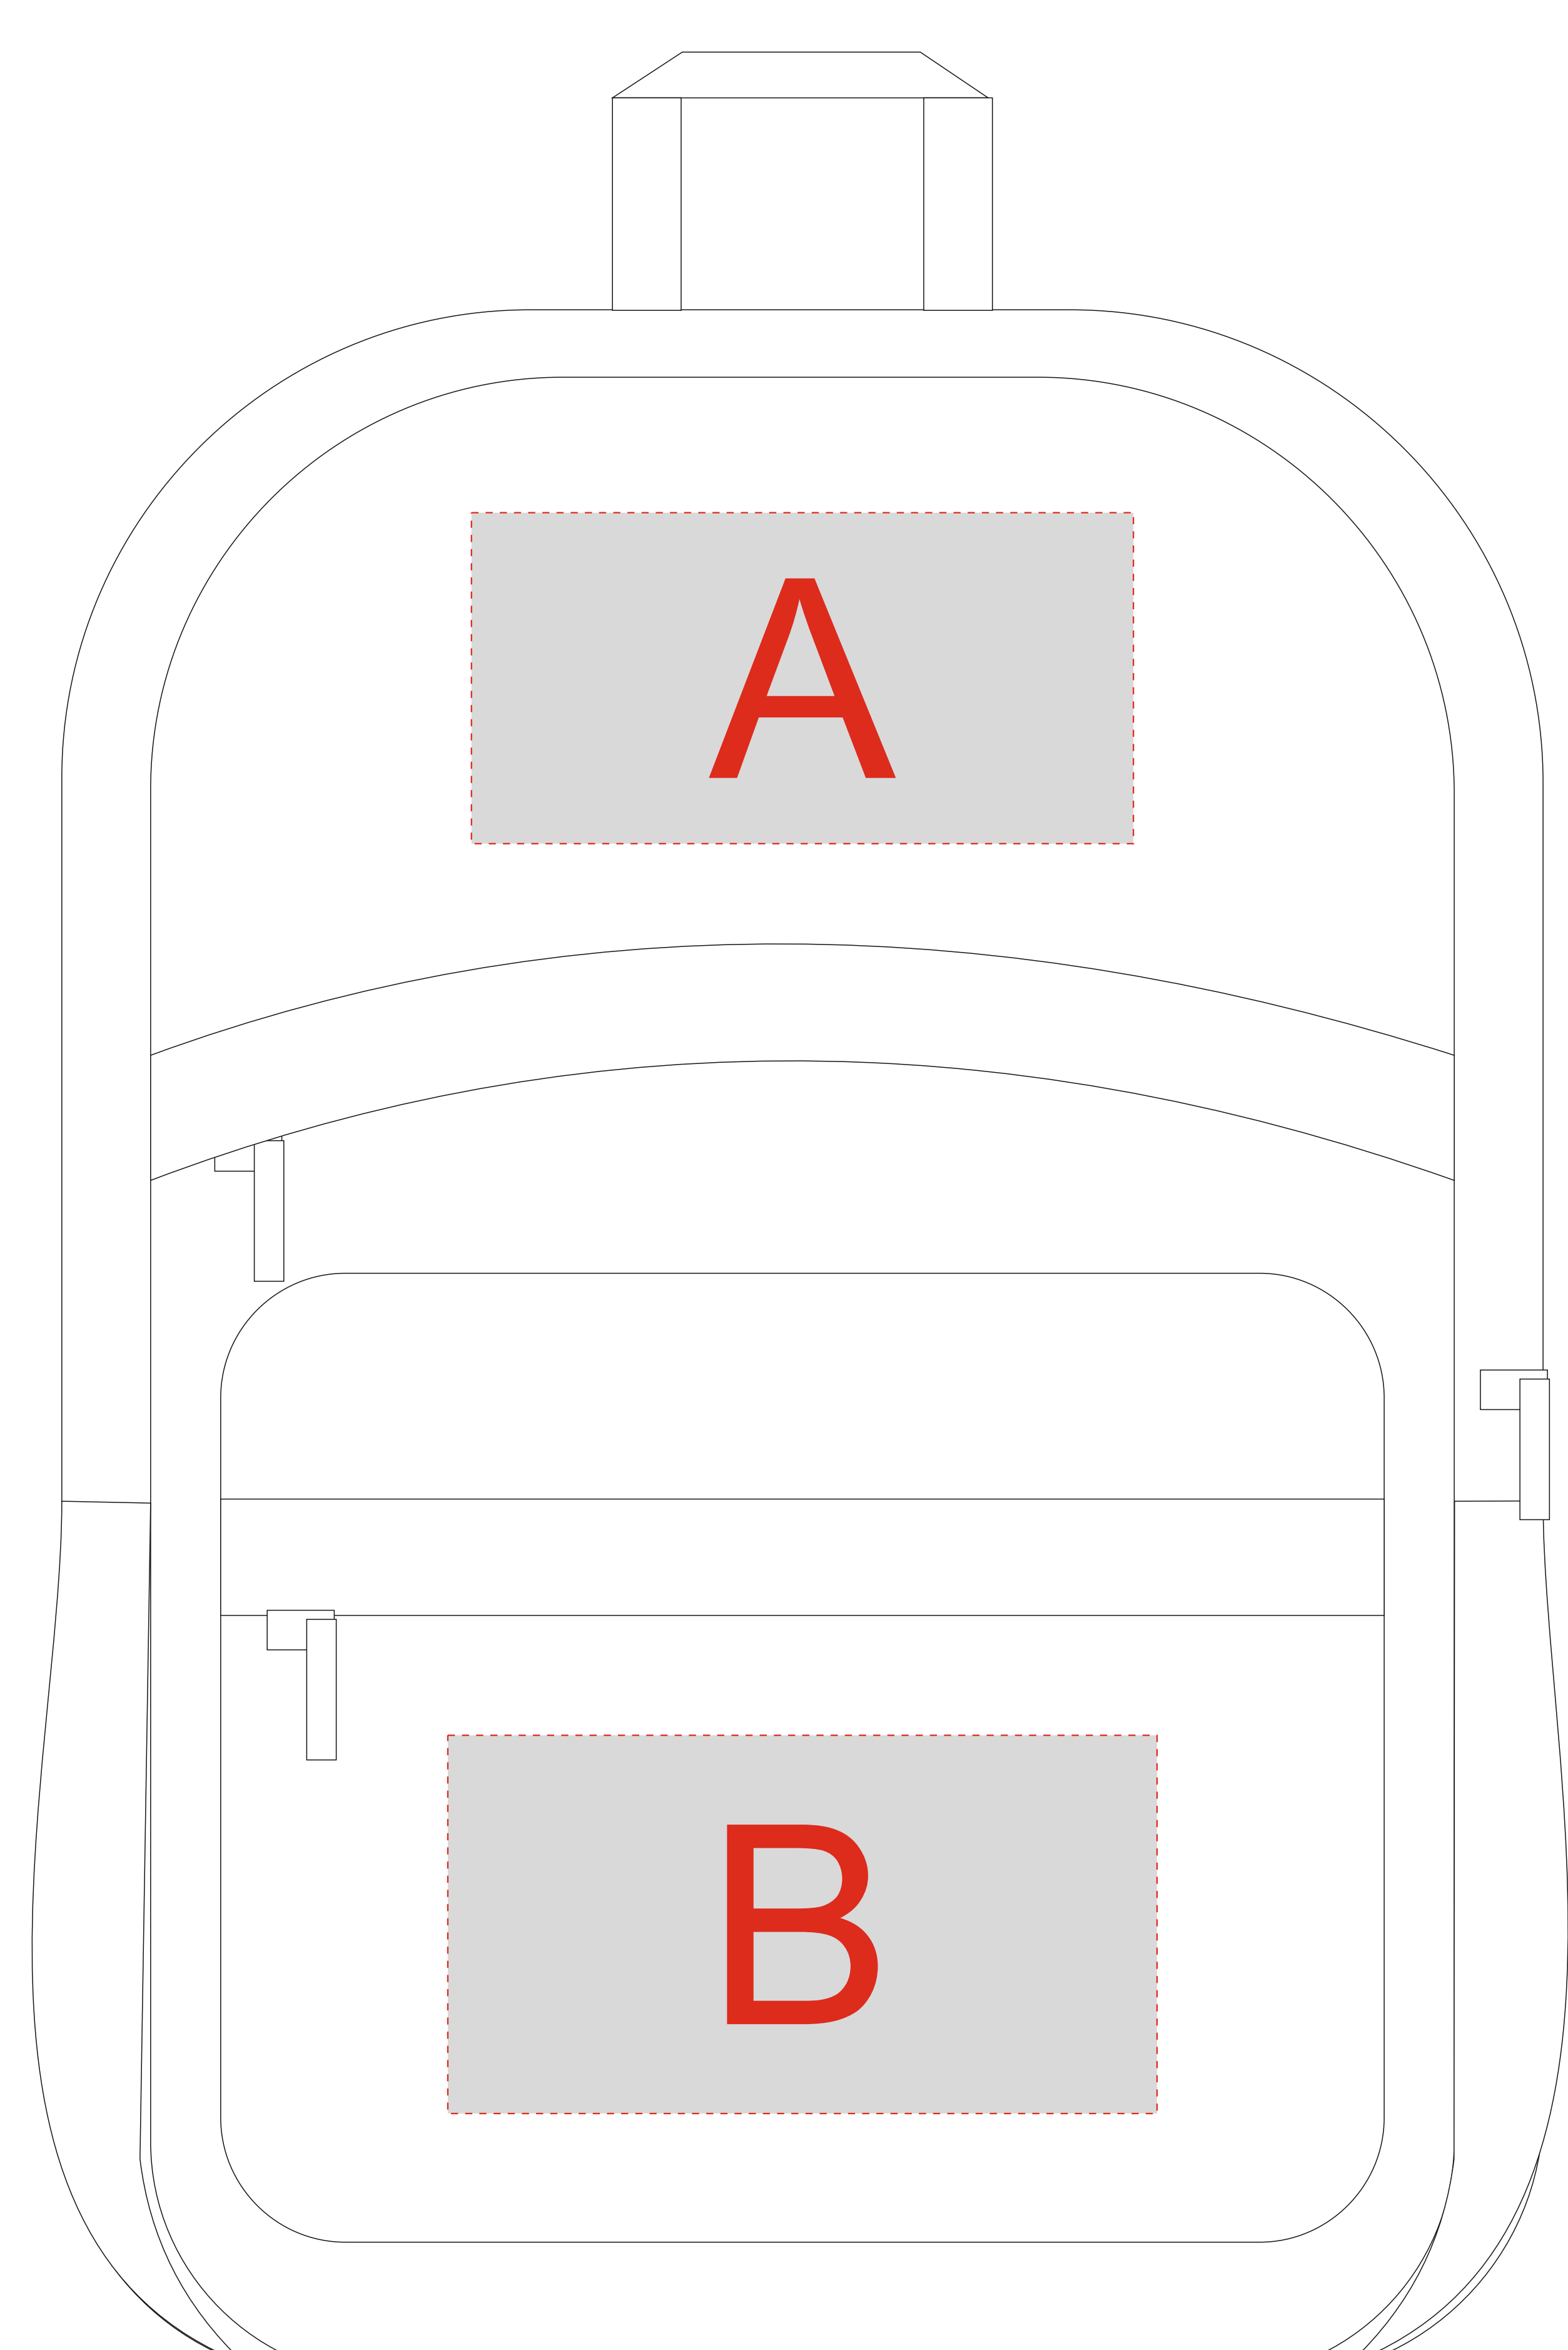

# Арт. 93014

вид сверху  
нанесение на крышке рюкзака

<b>A</b>	Вид нанесения	Макс площадь (Ш*В)
	Термотрансфер	140x70мм

<b>B</b>	Вид нанесения	Макс площадь (Ш*В)
	Термотрансфер	150x80мм

<b>C</b>	Вид нанесения	Макс площадь (Ш*В)
	Термотрансфер	80x50мм

вид сверху  
нанесение на крышке рюкзака