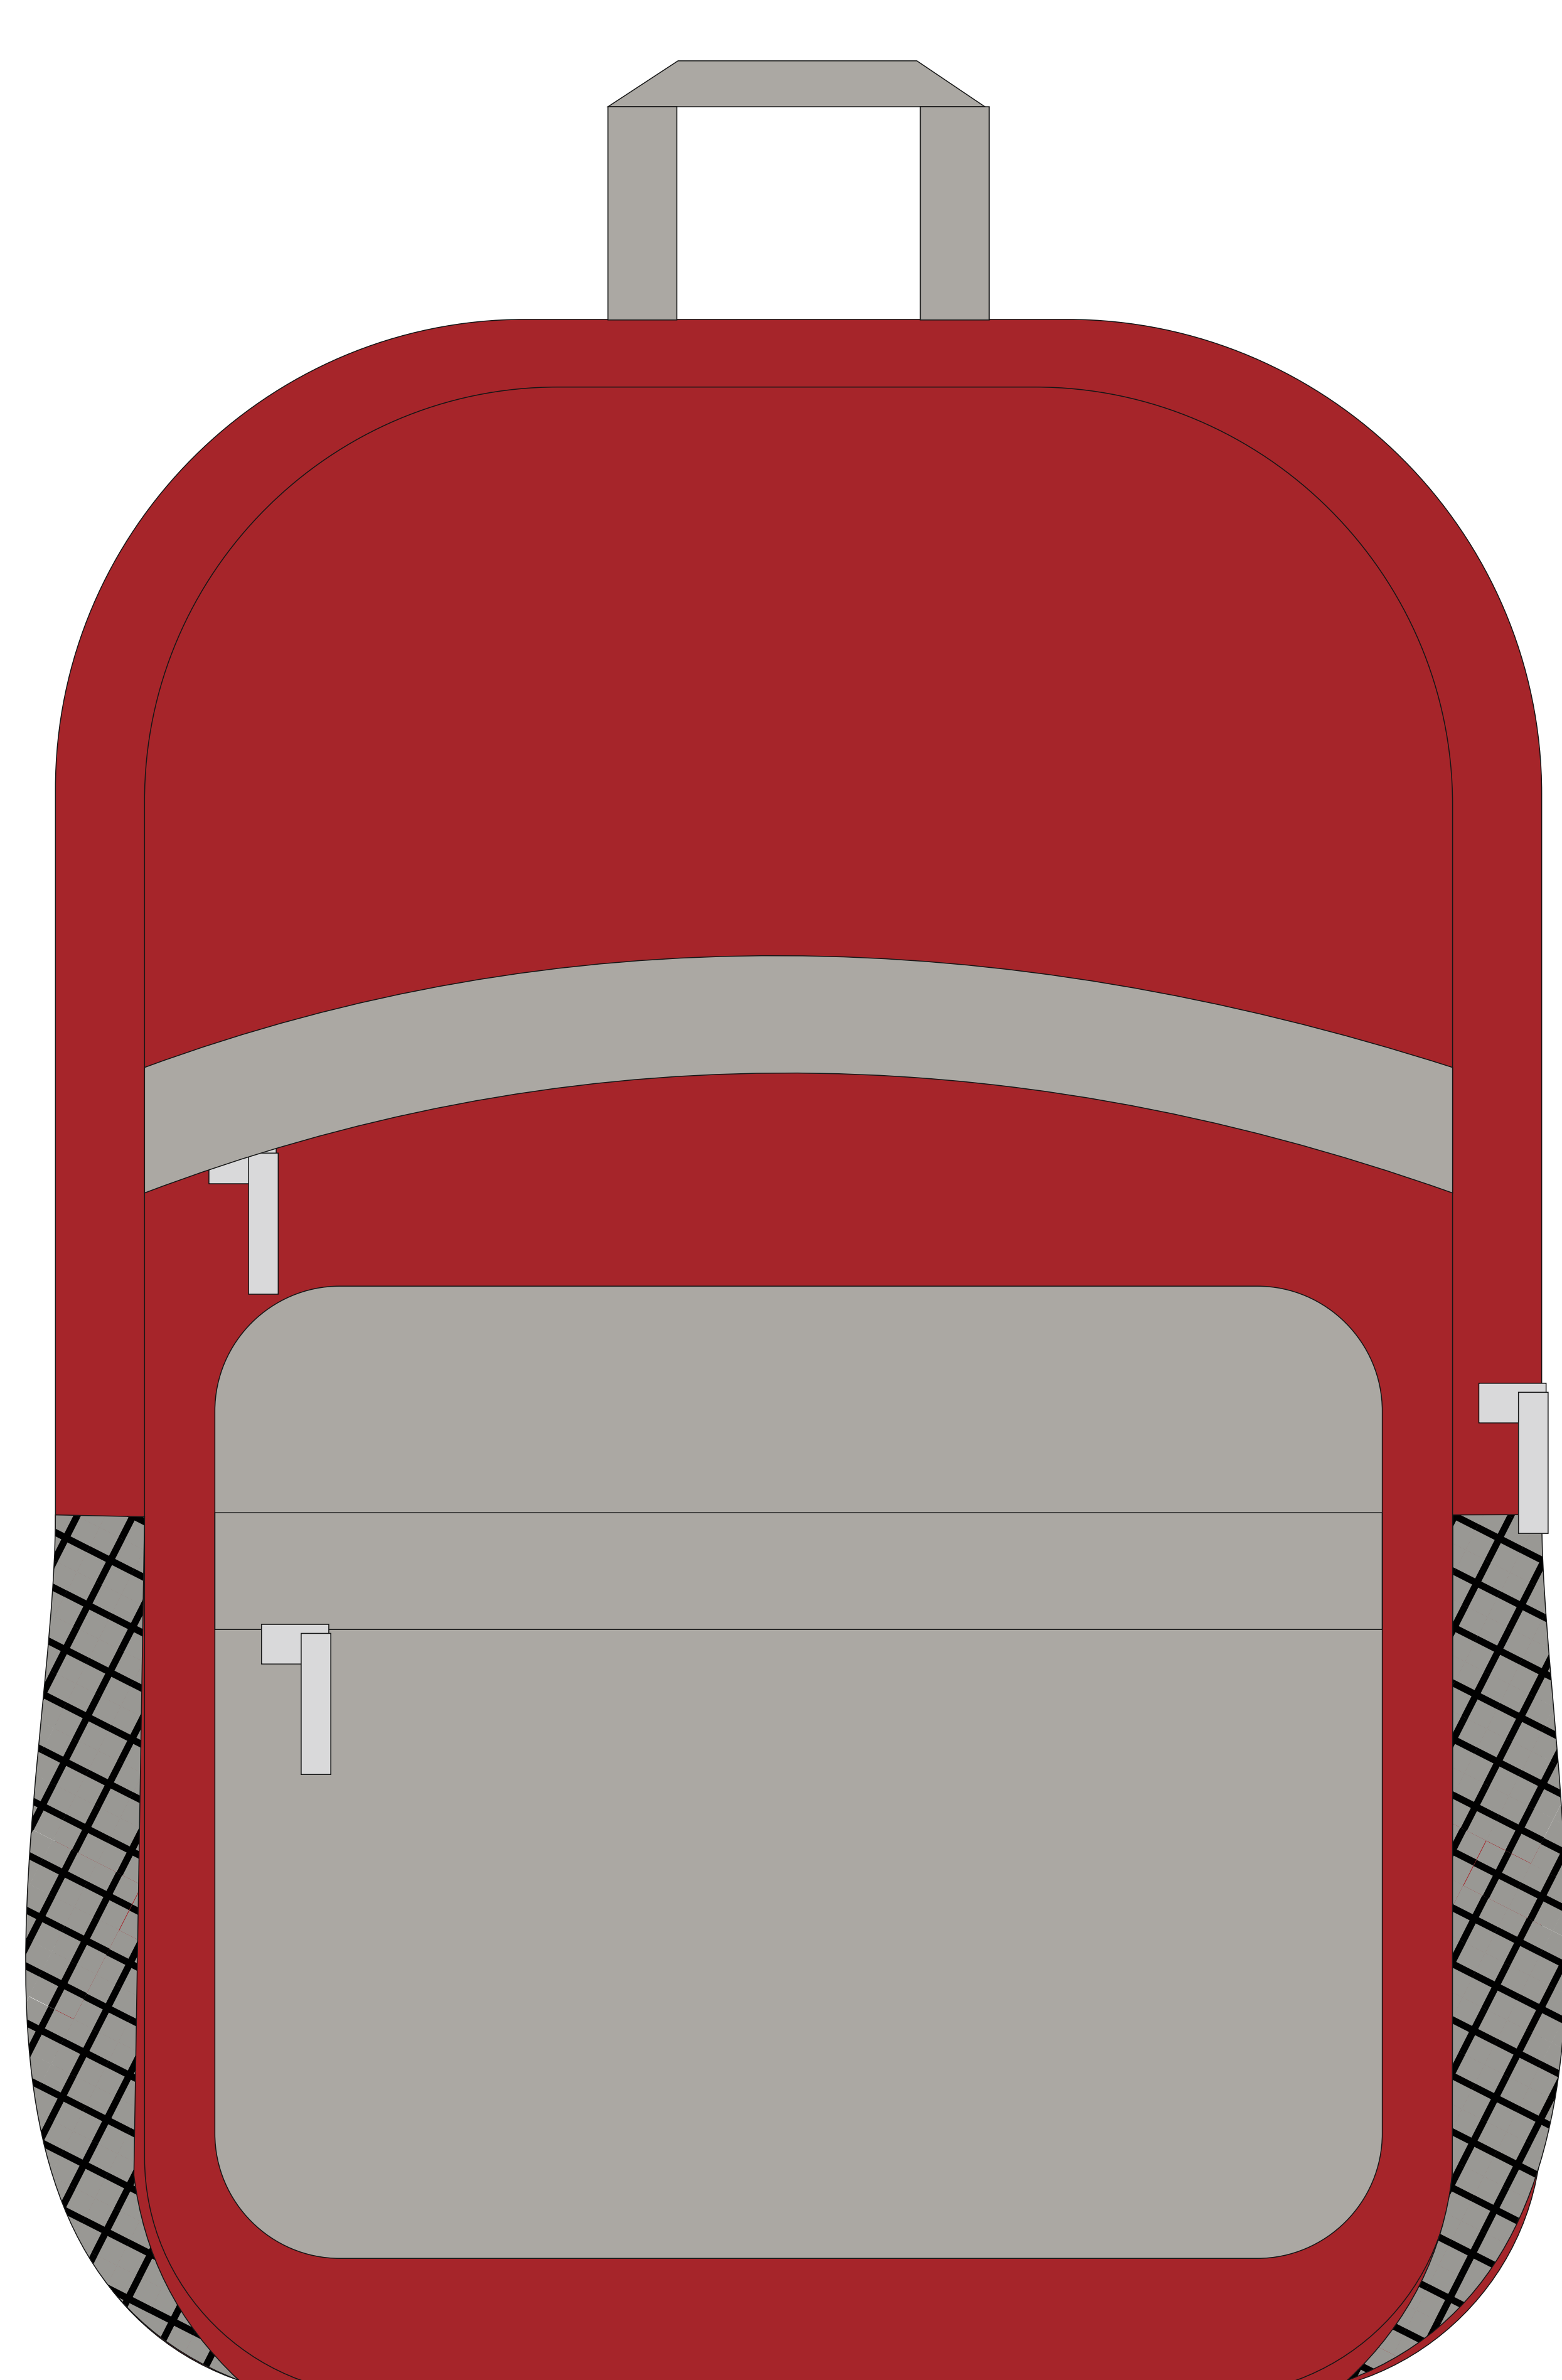

# Арт. 93014

вид сверху  
нанесение на крышке рюкзака

<b>A</b>	Вид нанесения	Макс площадь (Ш*В)
	Термотрансфер	140x70мм

<b>B</b>	Вид нанесения	Макс площадь (Ш*В)
	Термотрансфер	150x80мм

<b>C</b>	Вид нанесения	Макс площадь (Ш*В)
	Термотрансфер	80x50мм

вид сверху  
нанесение на крышке рюкзака