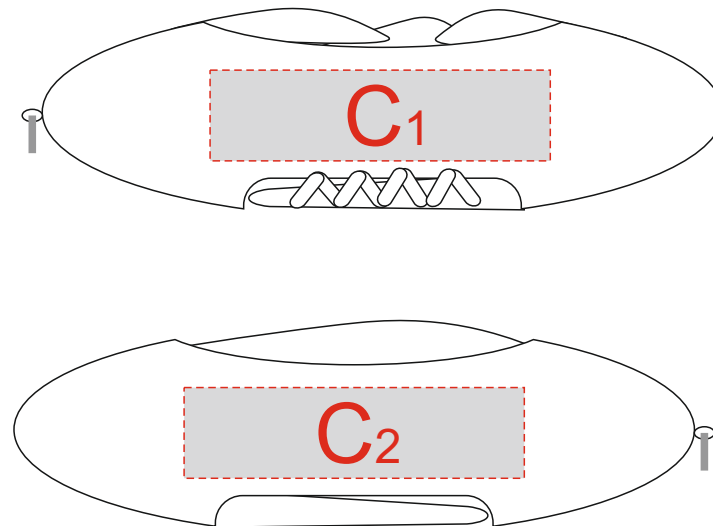

Арт 10449200

гравировка серебро

<b>A</b>	Вид нанесения	Макс площадь (Ш*В)
	Гравировка	11x10мм

<b>B</b>	Вид нанесения	Макс площадь (Ш*В)
	Гравировка	34x8мм

<b>C</b>	Вид нанесения	Макс площадь (Ш*В)
	Гравировка	45x12мм

<b>D</b>	Вид нанесения	Макс площадь (Ш*В)
	Уф-печать	110x80мм
	Шильд спектрум	110x80мм
	Металлостикер	110x80мм