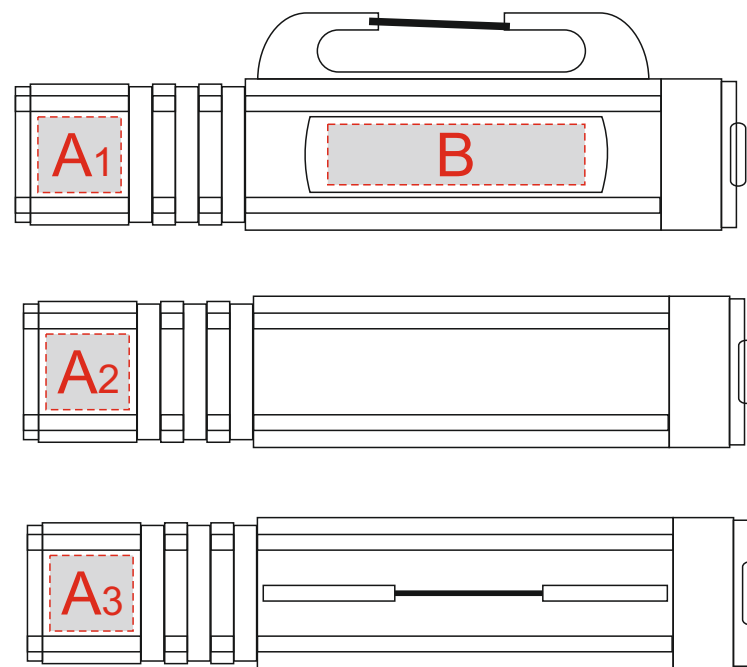

Арт 10449200

гравировка серебро

<b>A</b>	Вид нанесения	Макс площадь (Ш*В)
	Гравировка	11x10мм

<b>B</b>	Вид нанесения	Макс площадь (Ш*В)
	Гравировка	34x8мм

<b>C</b>	Вид нанесения	Макс площадь (Ш*В)
	Гравировка	45x12мм

<b>D</b>	Вид нанесения	Макс площадь (Ш*В)
	Уф-печать	110x80мм
	Шильд спектрум	110x80мм
	Металлостикер	110x80мм