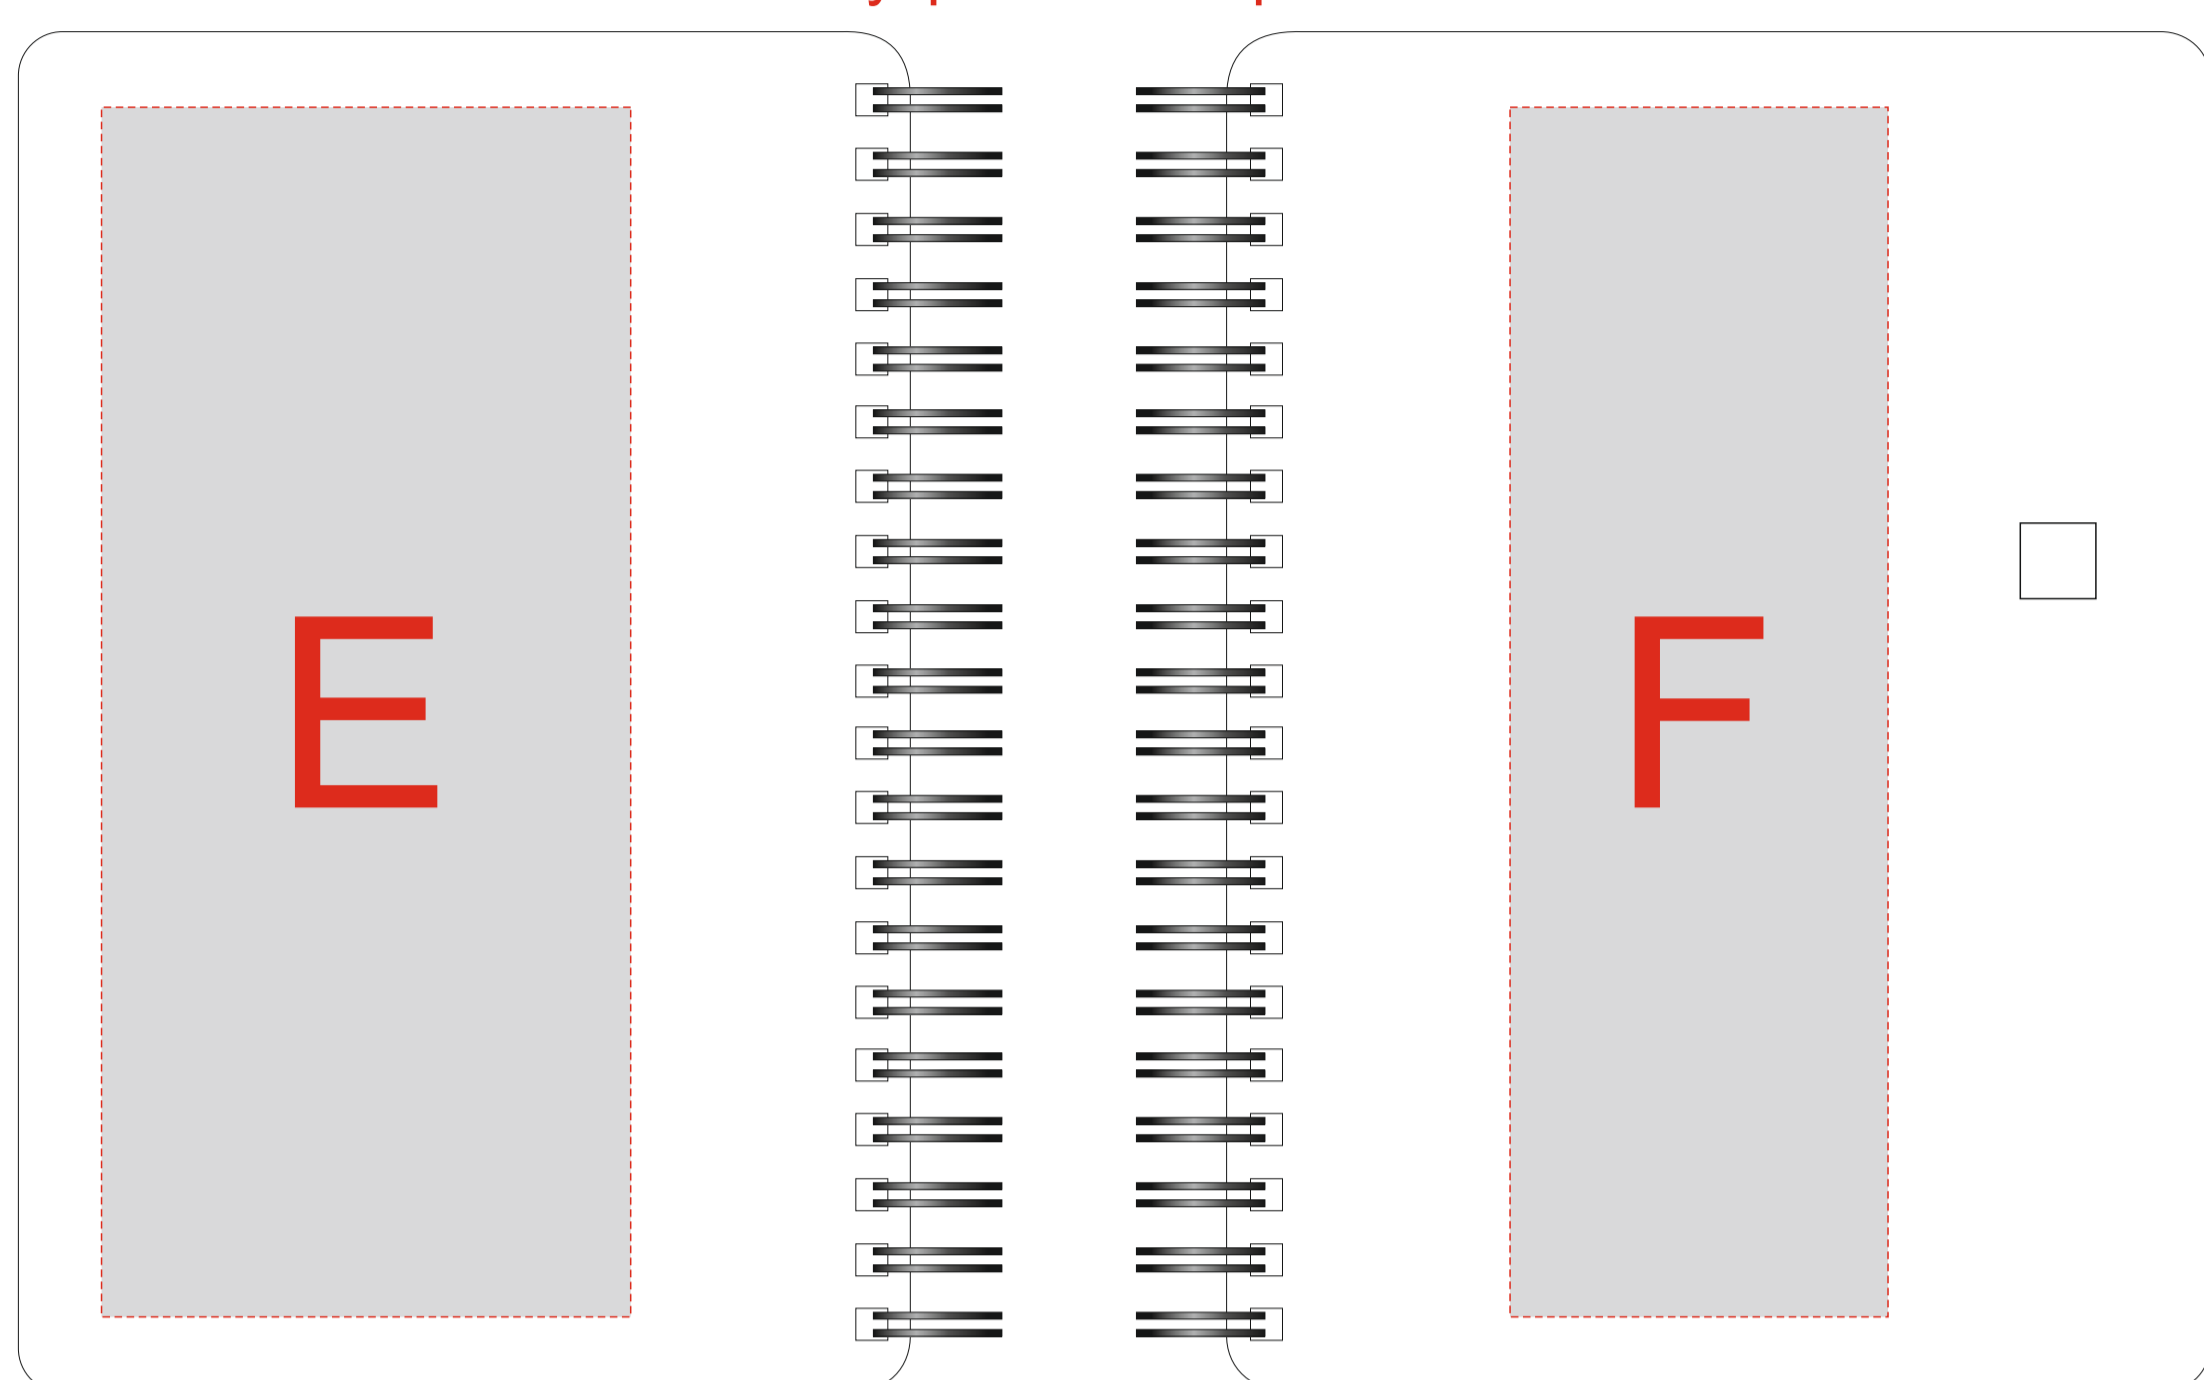

Внутренняя сторона

A	Вид нанесения	Макс площадь (Ш*В)
	Термотрансфер	70x160мм
	Трафаретная печать (1+0)	70x160мм
	Тампопечать	50x50мм
B	Вид нанесения	Макс площадь (Ш*В)
	Уф-печать	75x160мм
C	Вид нанесения	Макс площадь (Ш*В)
	Термотрансфер	80x140мм
	Трафаретная печать (1+0)	80x140мм
	Тампопечать	50x50мм
D	Вид нанесения	Макс площадь (Ш*В)
	Термотрансфер	60x25мм
	Тампопечать	50x25мм
E	Вид нанесения	Макс площадь (Ш*В)
	Термотрансфер	70x160мм
	Трафаретная печать (1+0)	70x160мм
	Тампопечать	50x50мм
F	Вид нанесения	Макс площадь (Ш*В)
	Термотрансфер	50x160мм
	Трафаретная печать (1+0)	50x160мм
	Тампопечать	50x50мм
G	Вид нанесения	Макс площадь (Ш*В)
	Тампопечать	50x6,5мм

Внутренняя сторона