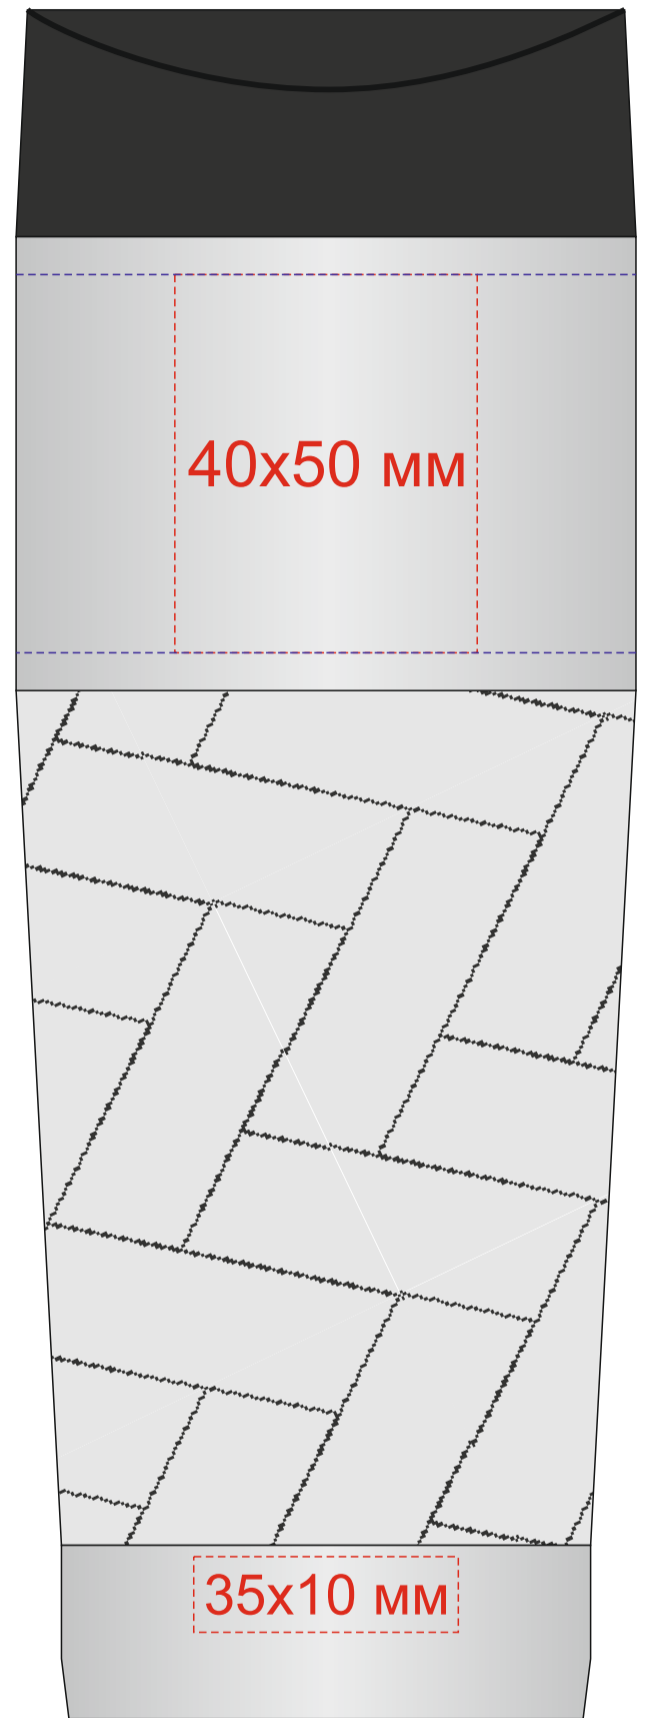

Гравировка

Круговая гравировка 260x50 мм