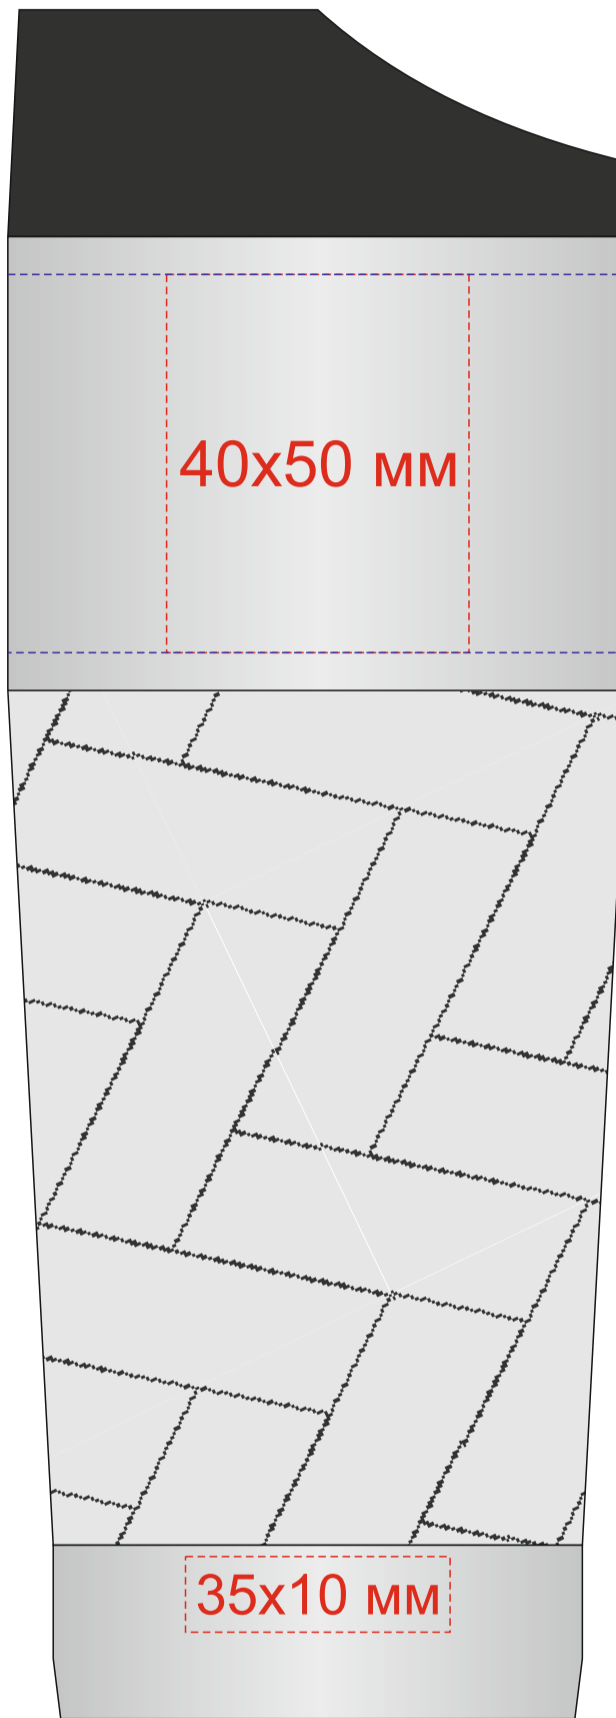

Гравировка

Круговая гравировка 260x50 мм