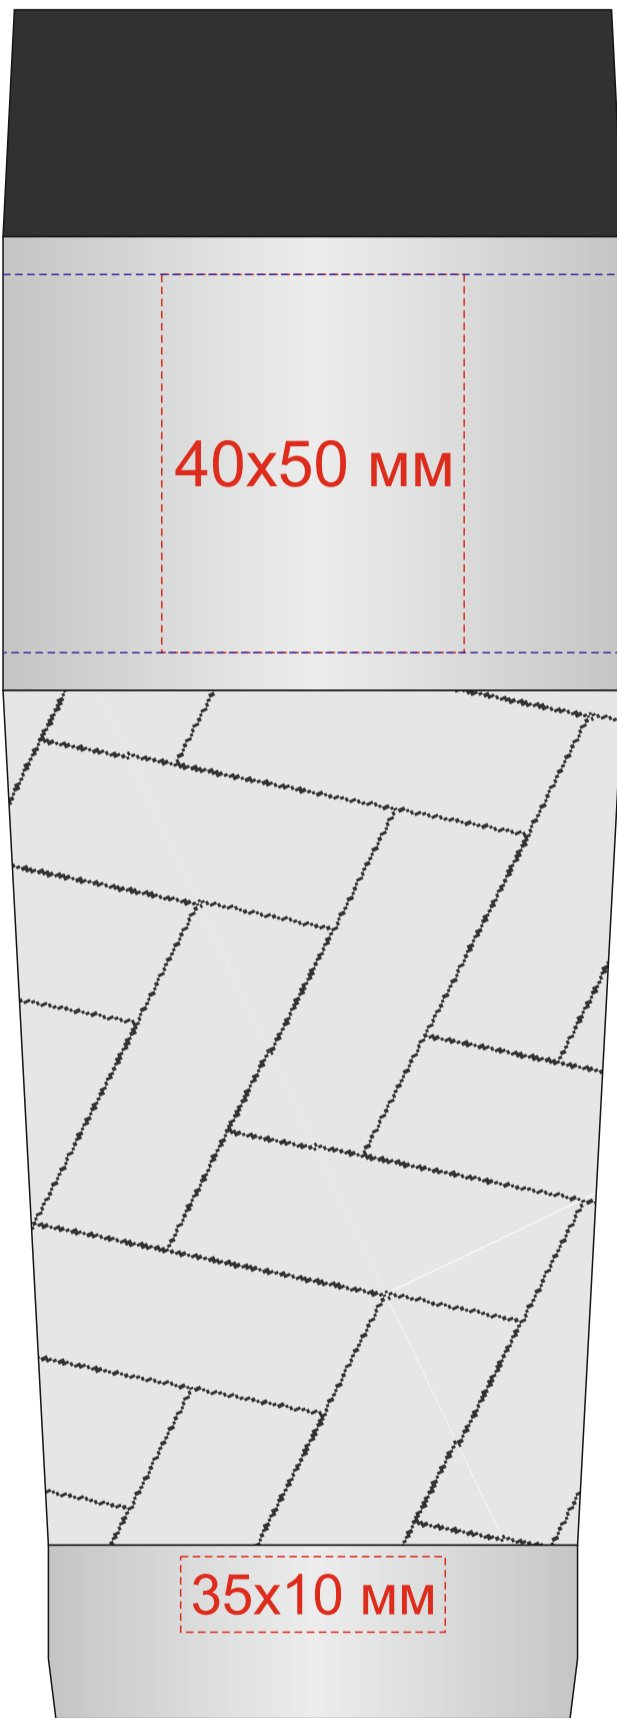

Гравировка

Круговая гравировка 260x50 мм