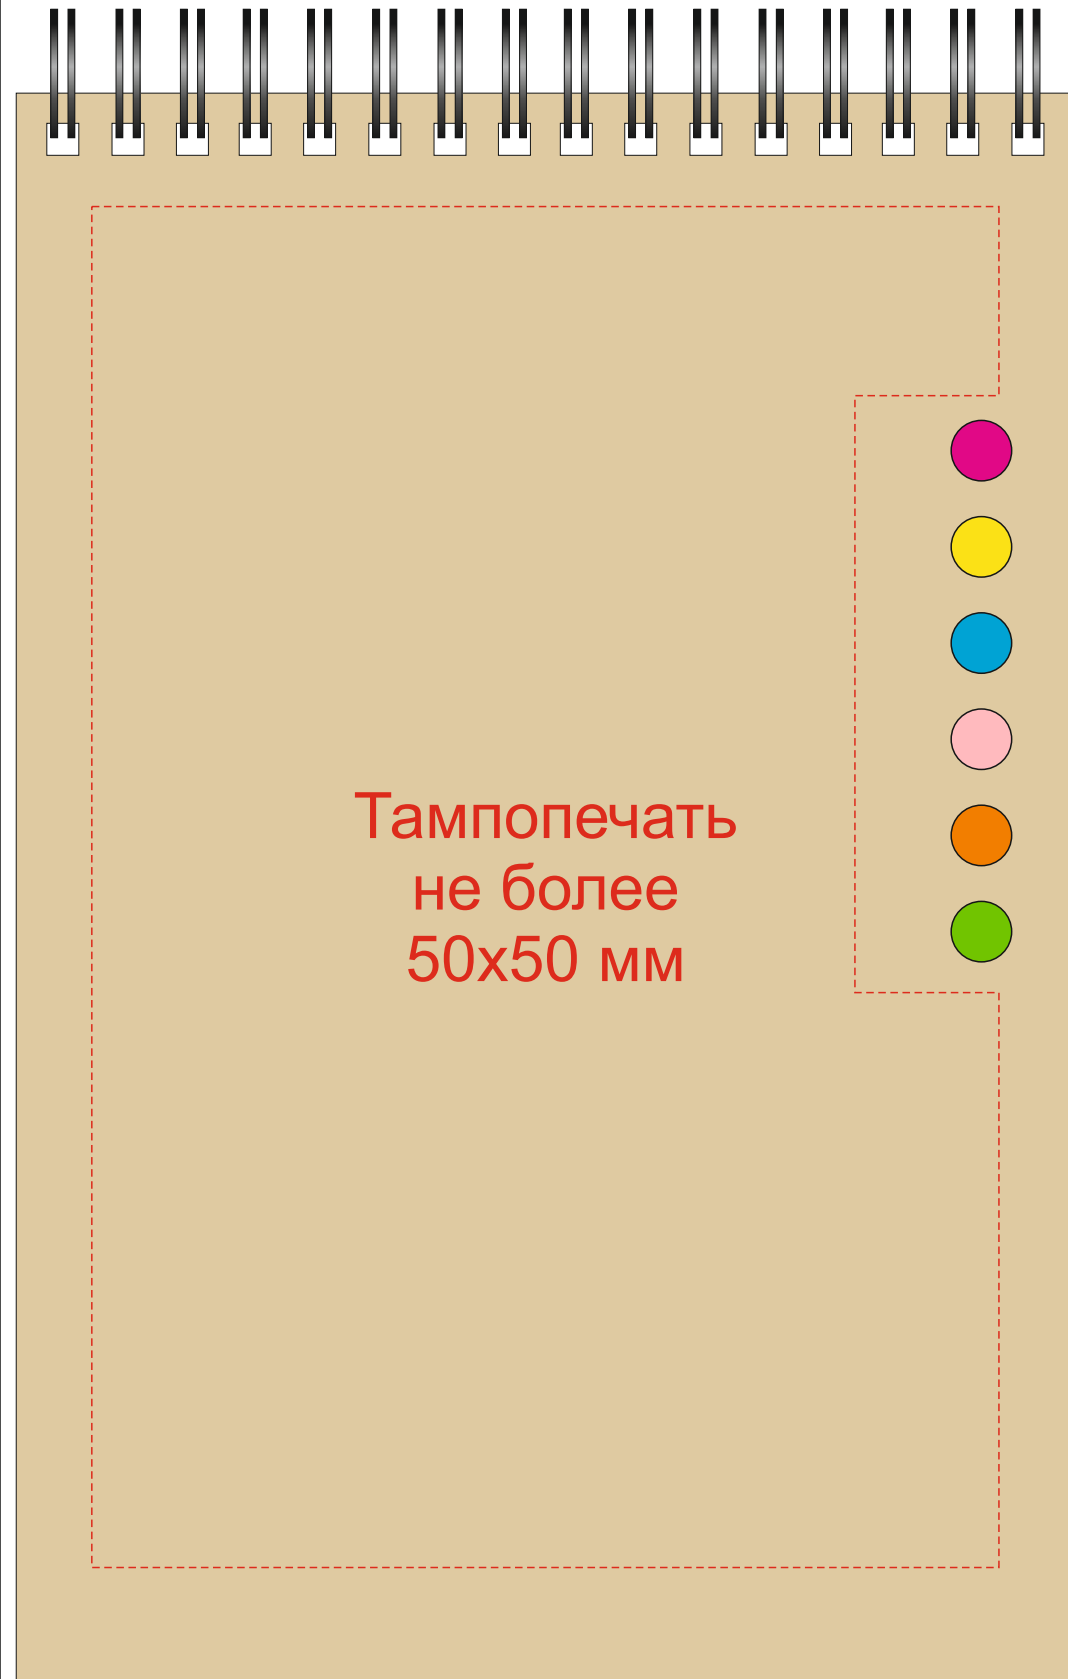

Арт. 10708800

Оборот

Нанесение возможно с двух сторон