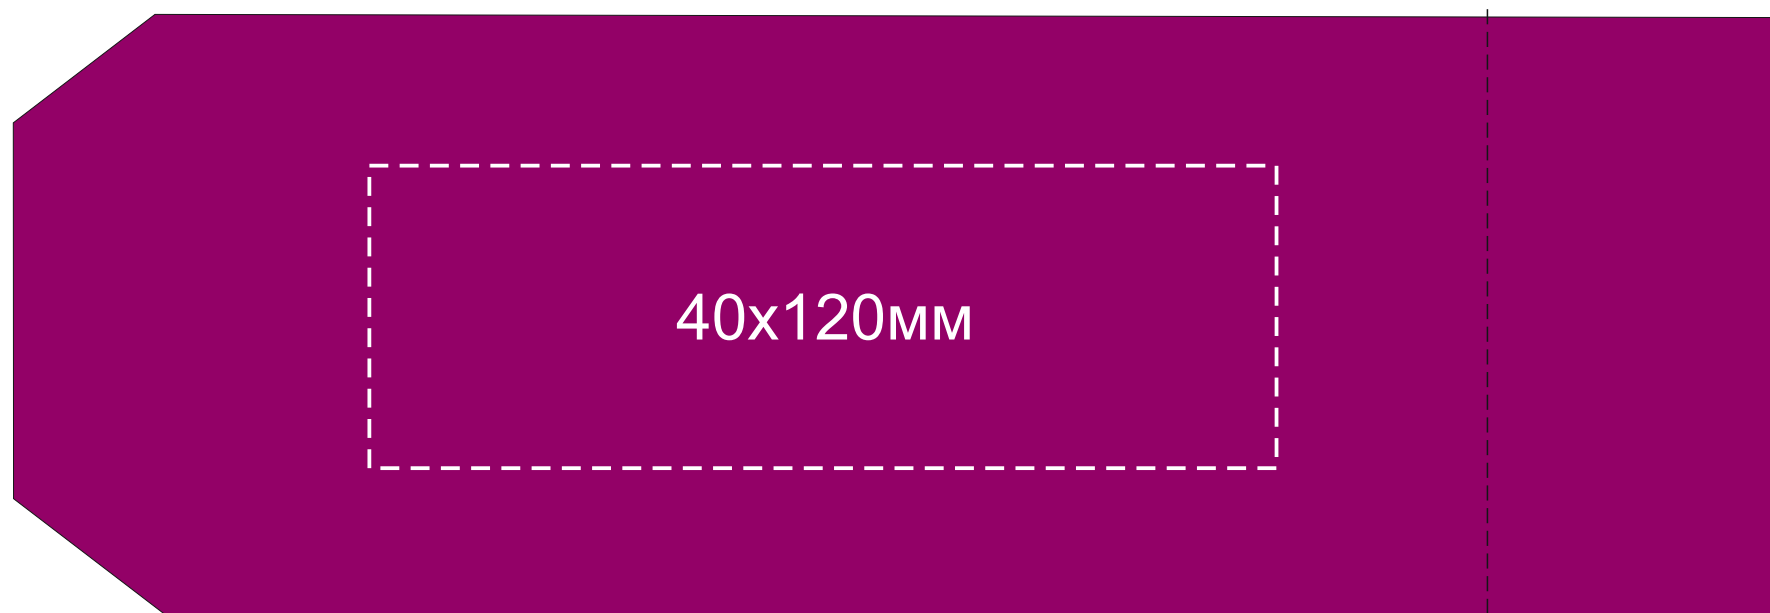

Арт.10901614

150x130мм

ручка

кнопка

120x10мм

40x120мм