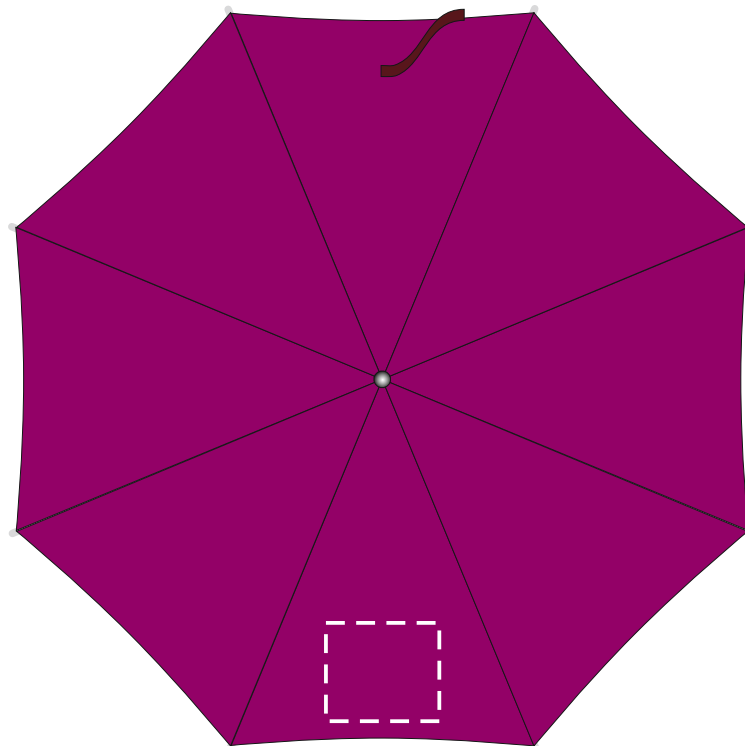

Арт.10901614

150x130мм

ручка

кнопка

120x10мм

40x120мм