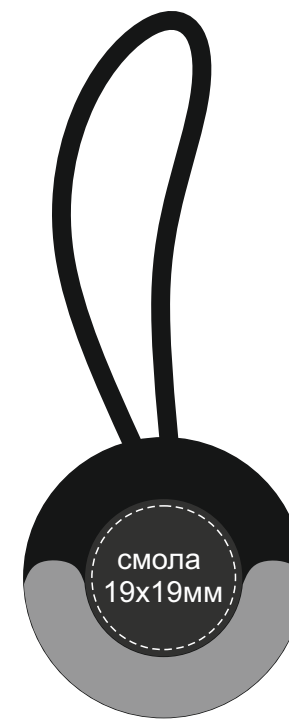

Арт.10901614

150x130мм

ручка

кнопка

120x10мм

40x120мм