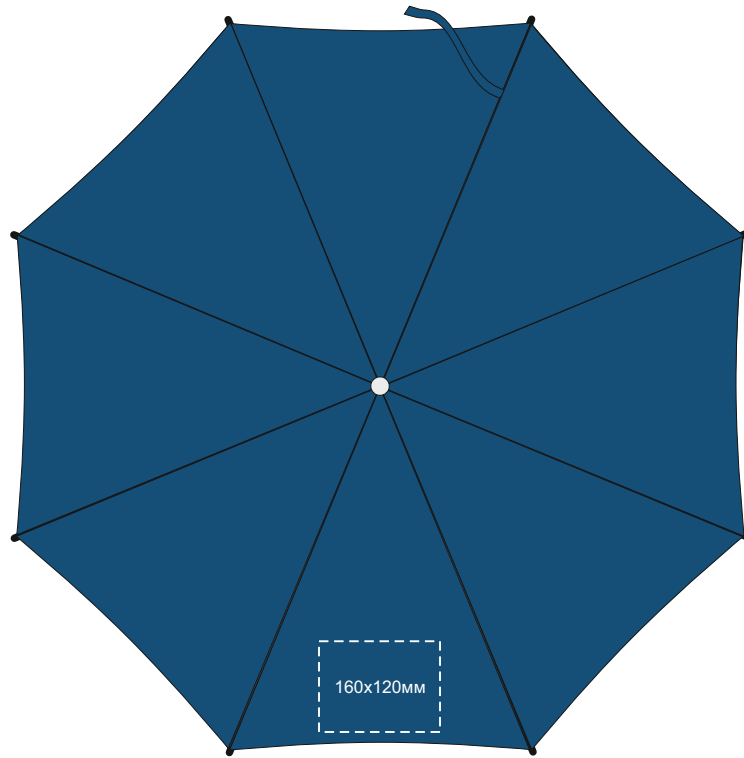

Масштаб 1 : 10

Нанесение возможно с двух сторон

Термотрансфер
120x40 мм

Термотрансфер
20x40 мм

Ручка

Тампопечать
20x20 мм