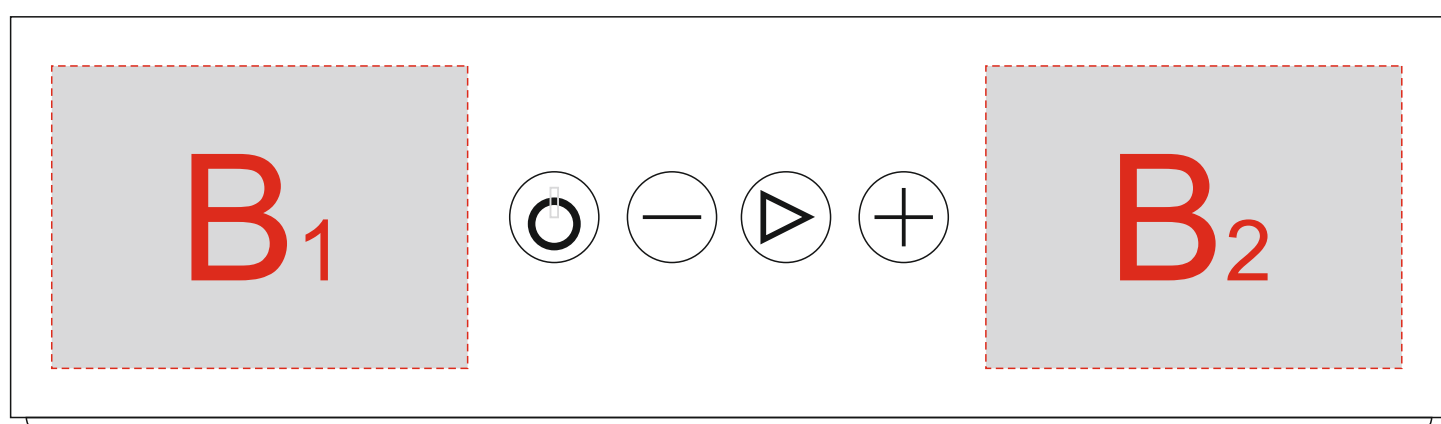

Арт. 12111408

КНОПКИ

сетка

А	Вид нанесения	Макс площадь (Ш*В)
	Уф-печать	176x56мм

В	Вид нанесения	Макс площадь (Ш*В)
	Уф-печать	55x40мм

КНОПКИ

сетка