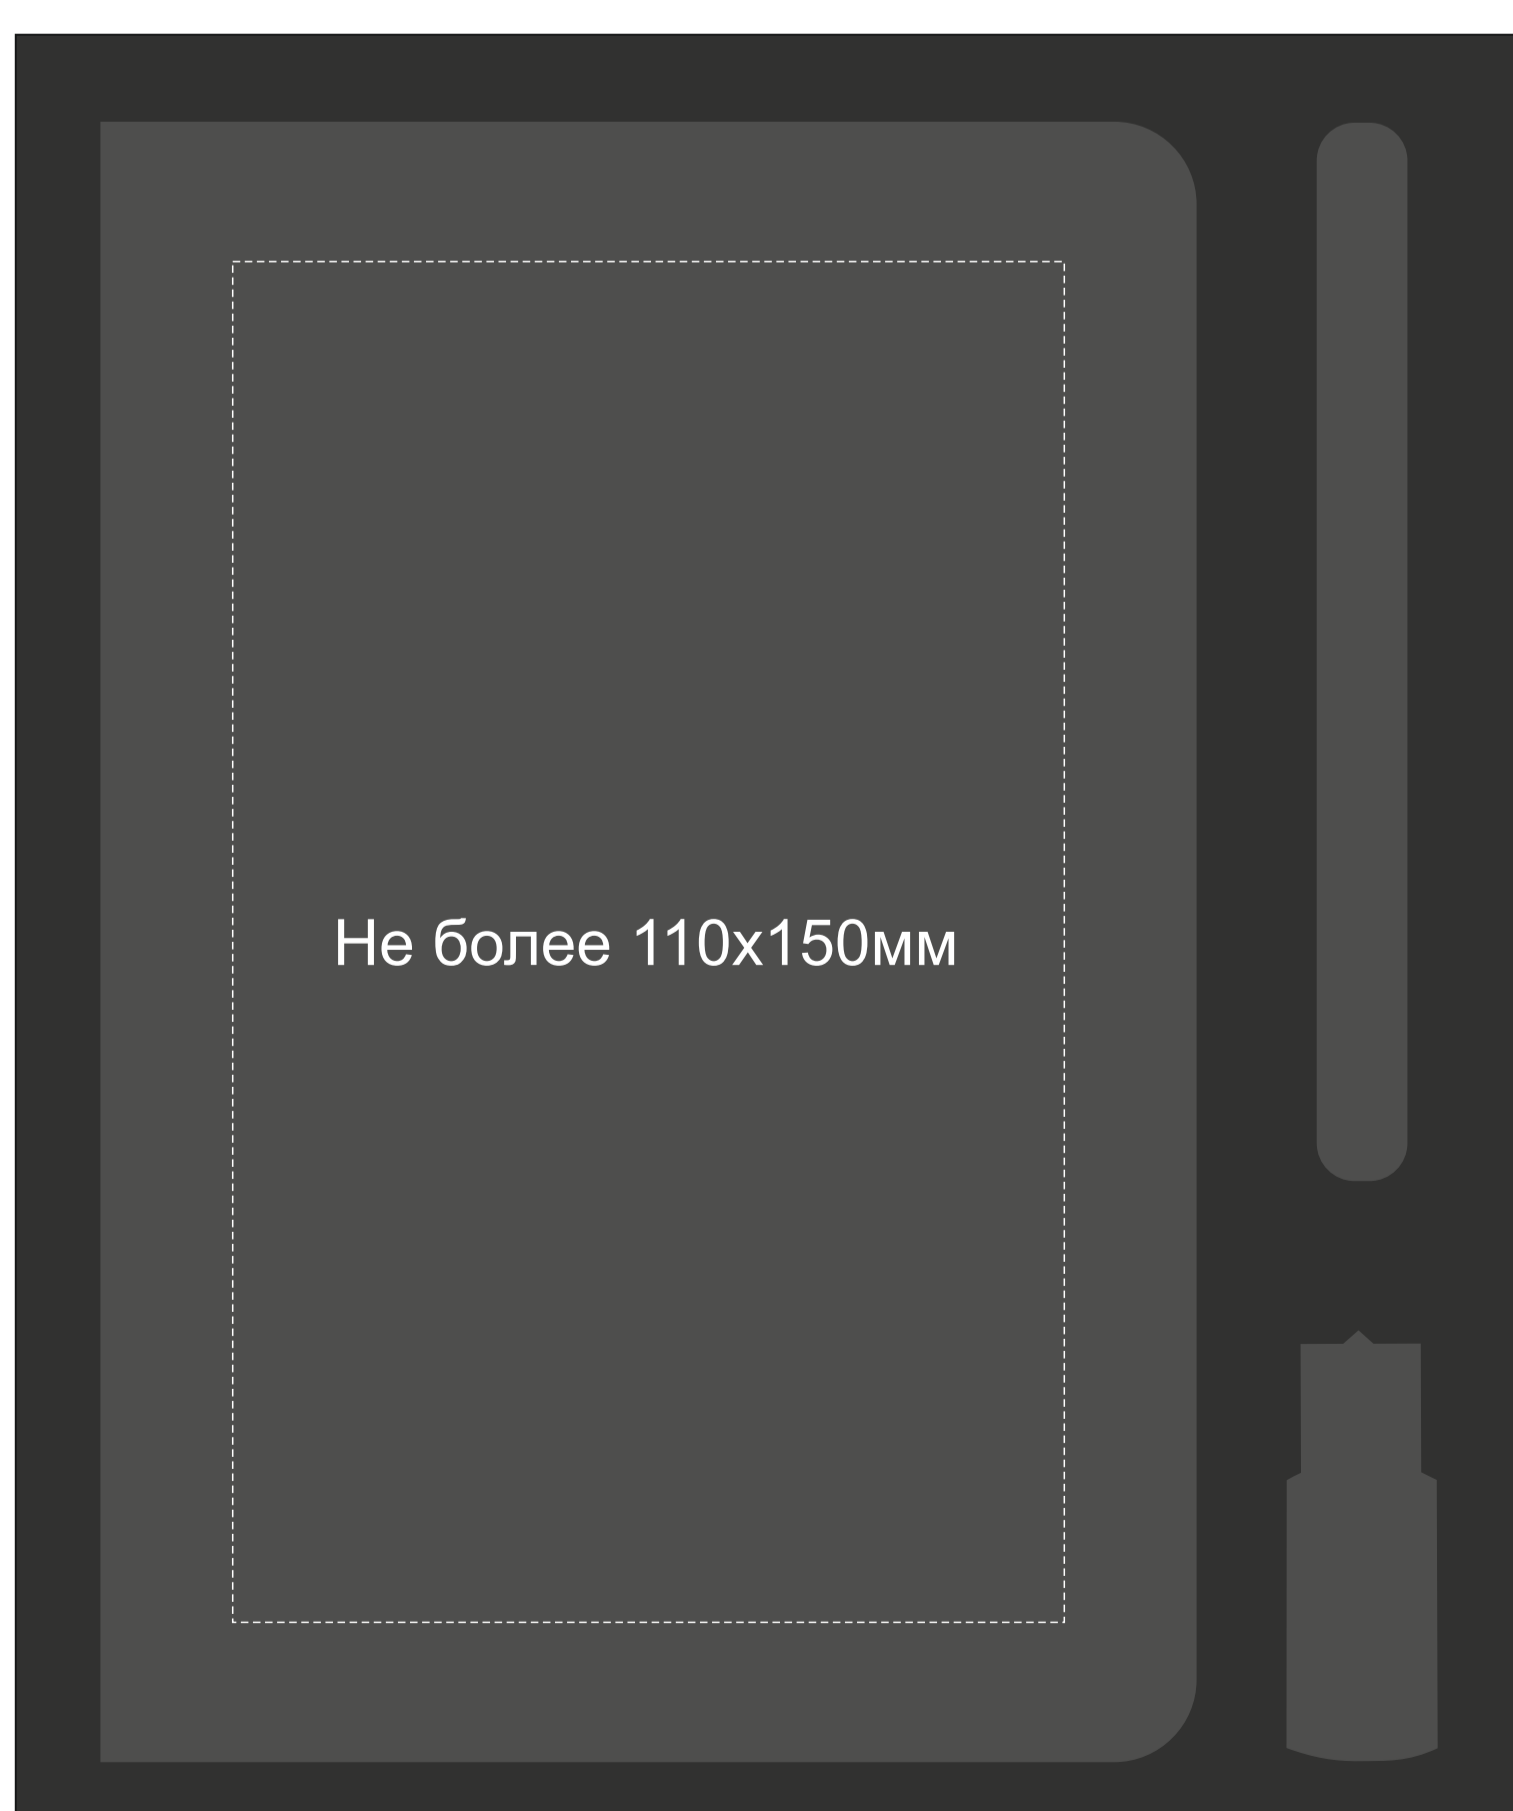

700322.01

Гравировка серебо

При тампопечати белой краской происходит миграция цвета (делать 4 удара)

Тампопечать  
Гравировка

Нанесение возможно с двух сторон

Крышка коробки

ложемент гравировка

Внимание! Толщина линий - не менее 1 мм.