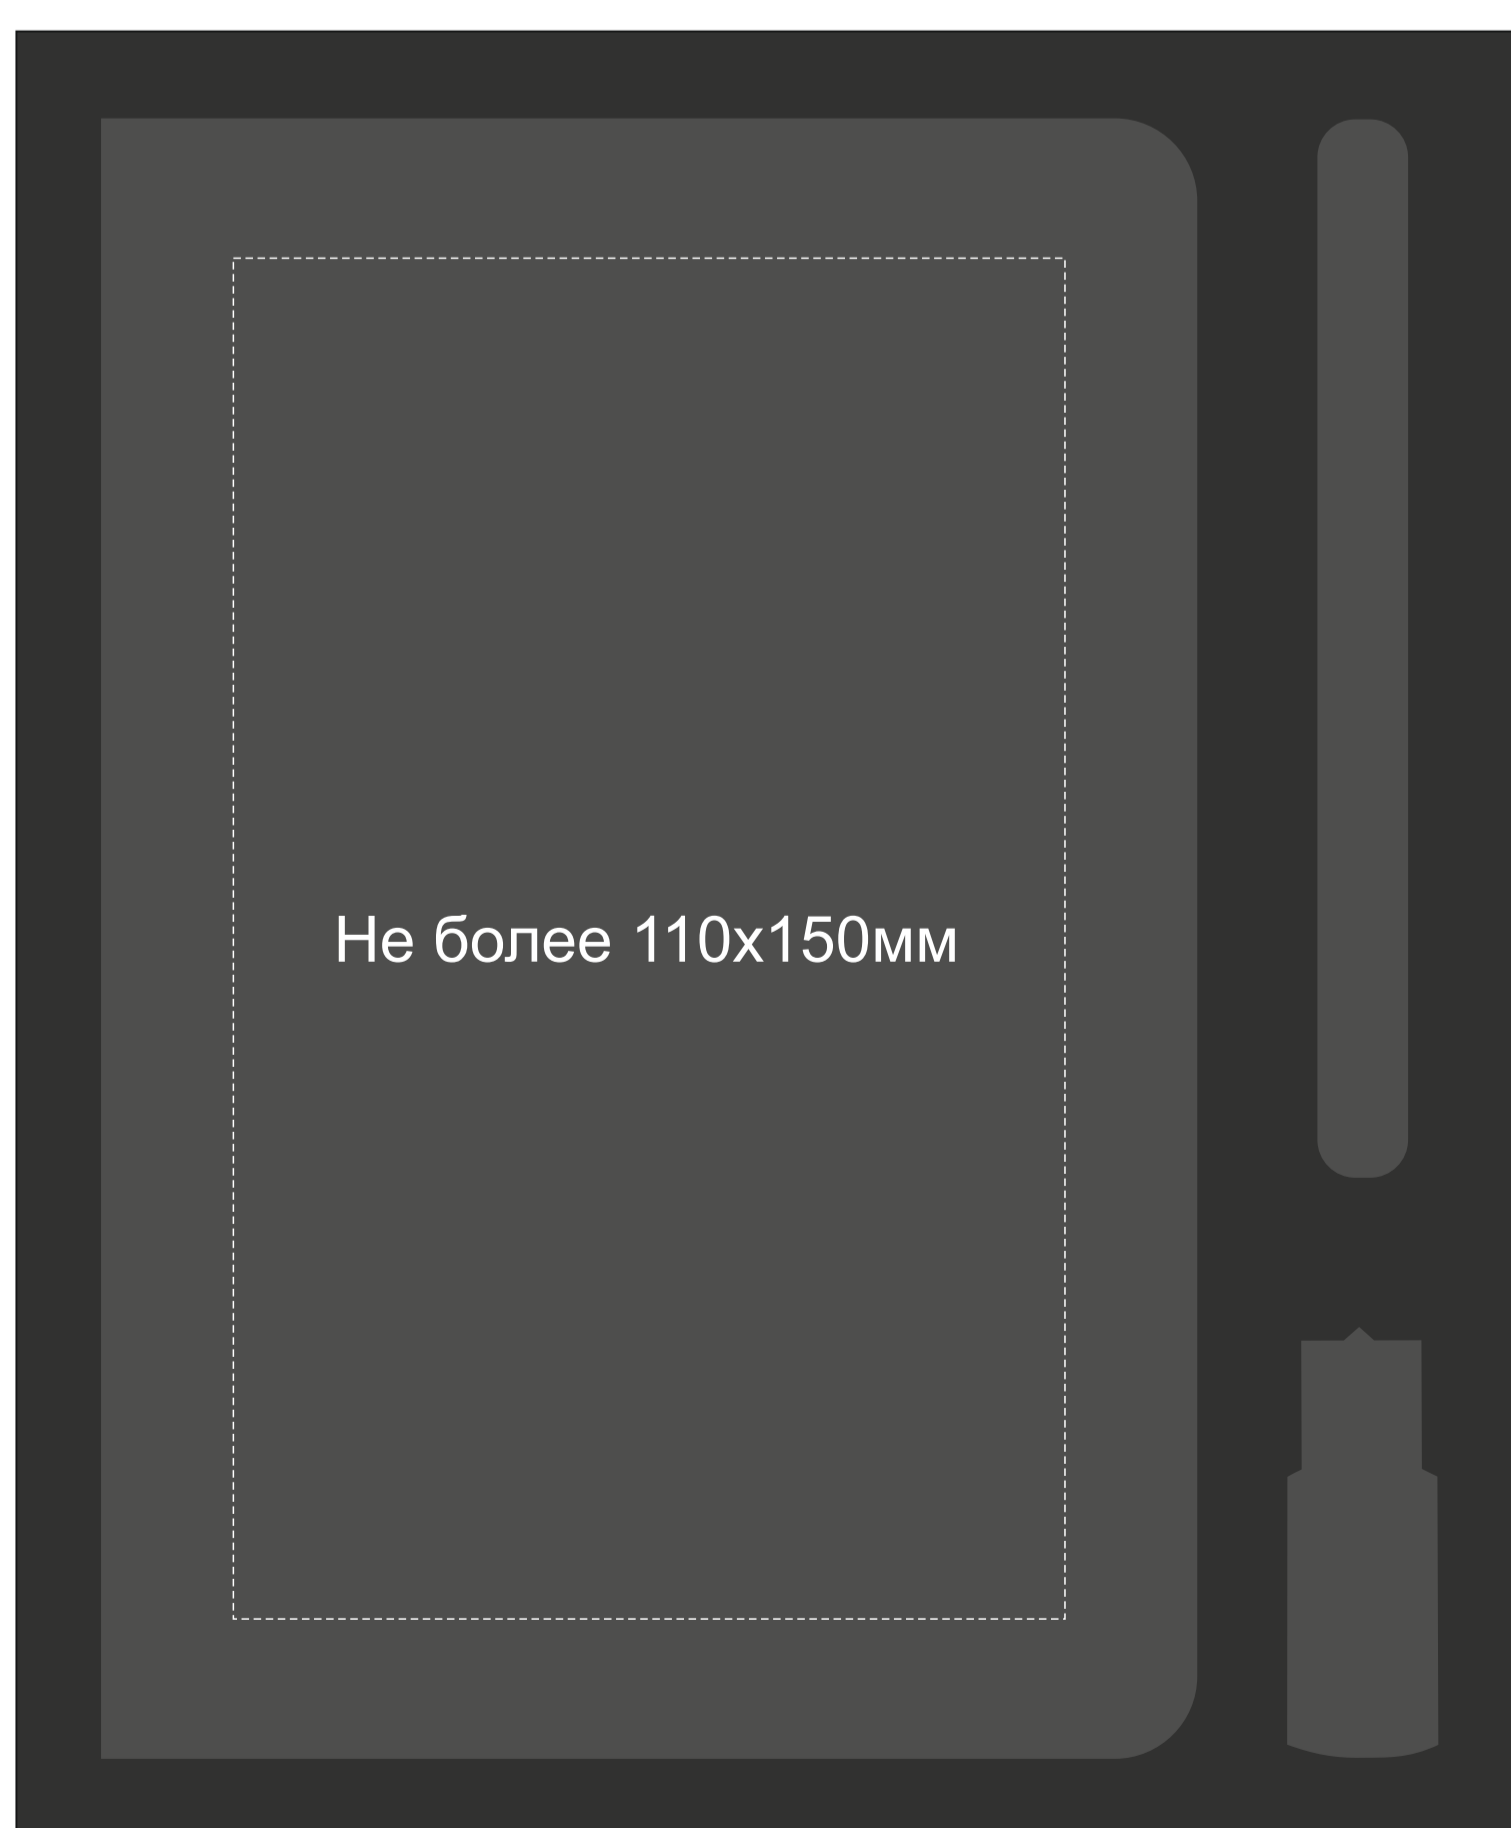

Гравировка серебо

При тампопечати белой краской происходит миграция цвета (делать 4 удара)

Тампопечать
Гравировка

Нанесение возможно с двух сторон

Крышка коробки

ложемент гравировка

Внимание! Толщина линий - не менее 1 мм.