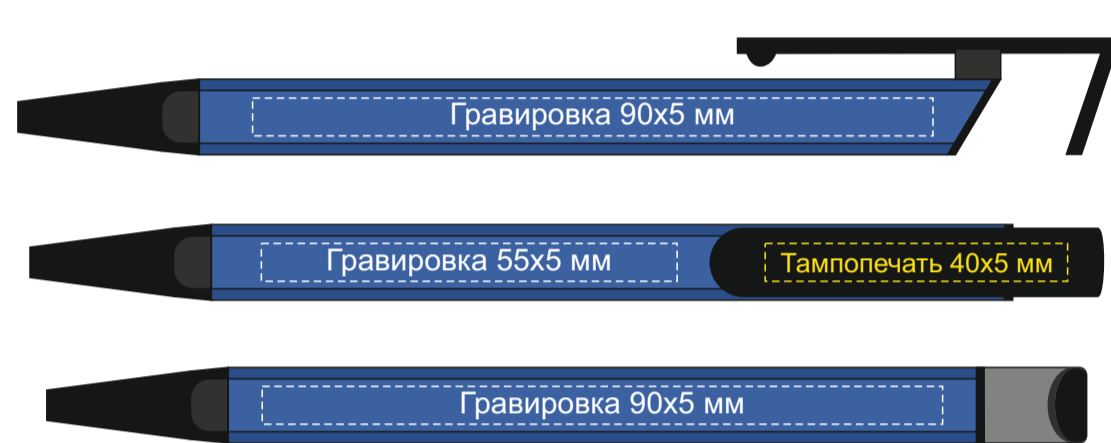

Гравировка серебо

При тампопечати белой краской происходит миграция цвета (делать 4 удара)

Тампопечать
Гравировка

Нанесение возможно с двух сторон

Крышка коробки

ложемент гравировка

Внимание! Толщина линий - не менее 1 мм.