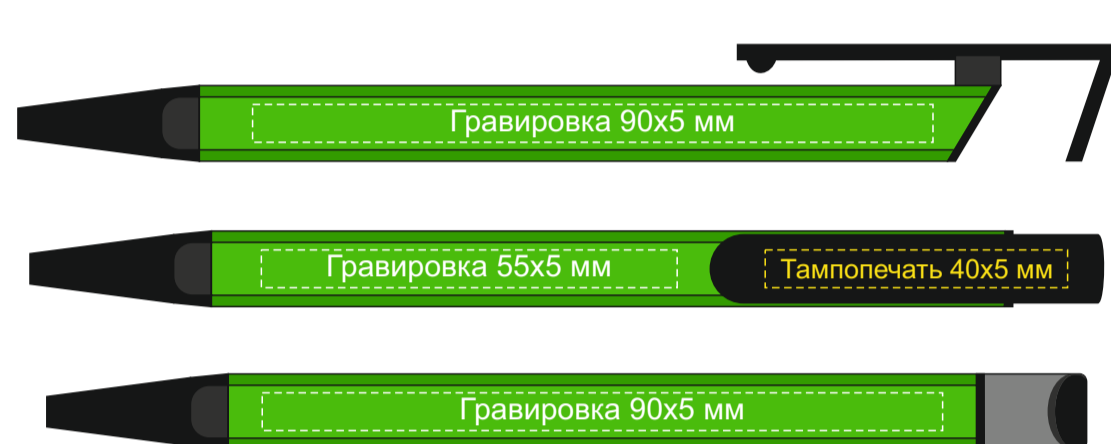

Гравировка серебо

При тампечати белой краской происходит миграция цвета (делать 4 удара)

Тампечать
Гравировка

Нанесение возможно с двух сторон

Крышка коробки

ложемент гравировка

Внимание! Толщина линий - не менее 1 мм.