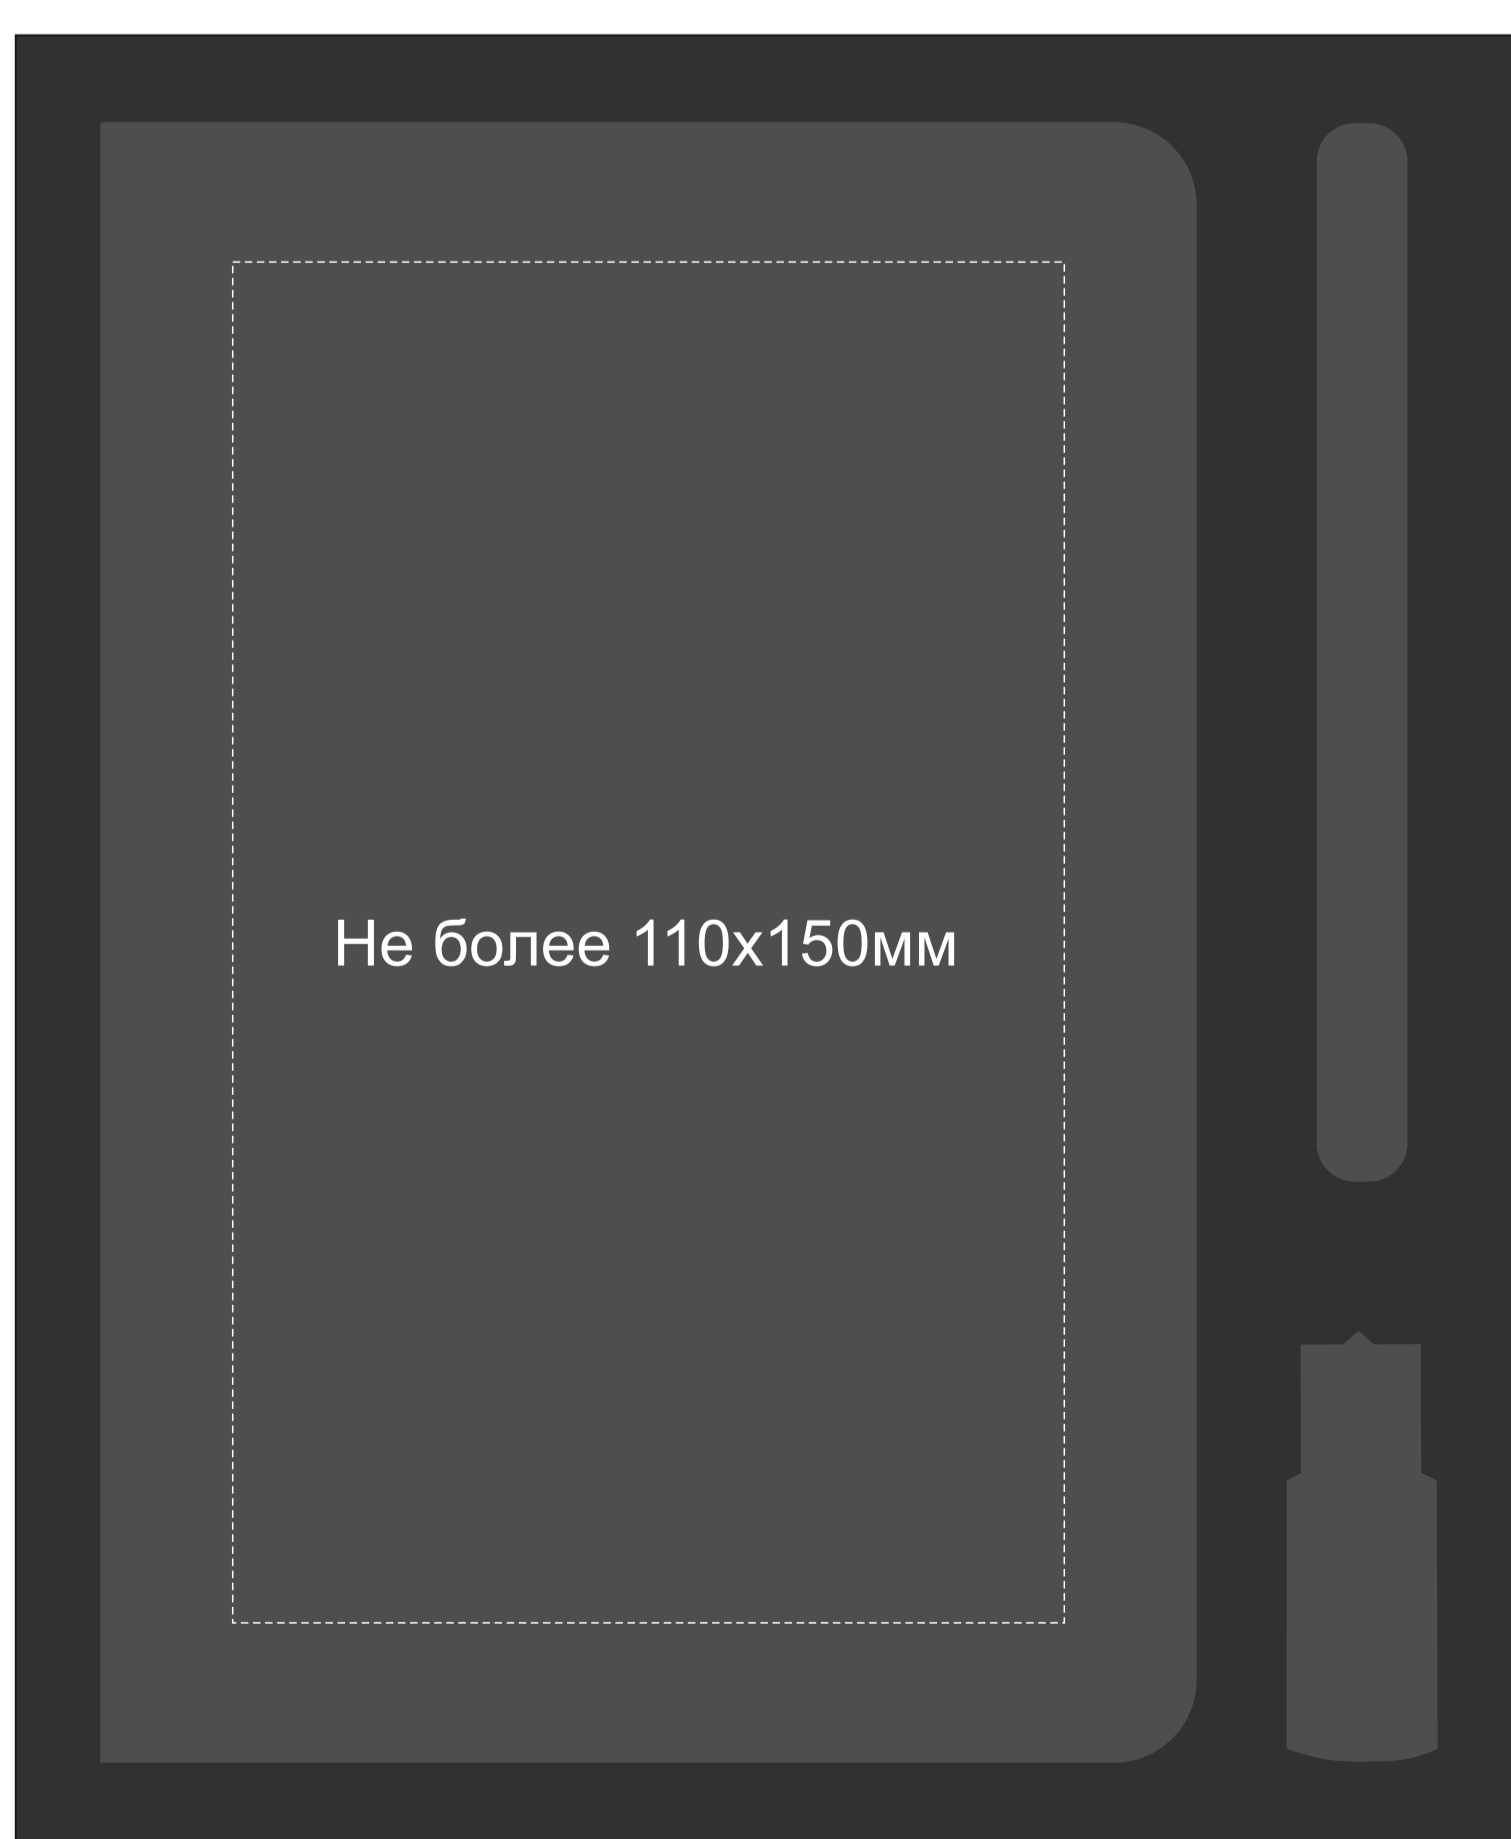

Гравировка серебо

При тампечати белой краской происходит миграция цвета (делать 4 удара)

Тампечать
Гравировка

Нанесение возможно с двух сторон

Крышка коробки

ложемент гравировка

Внимание! Толщина линий - не менее 1 мм.