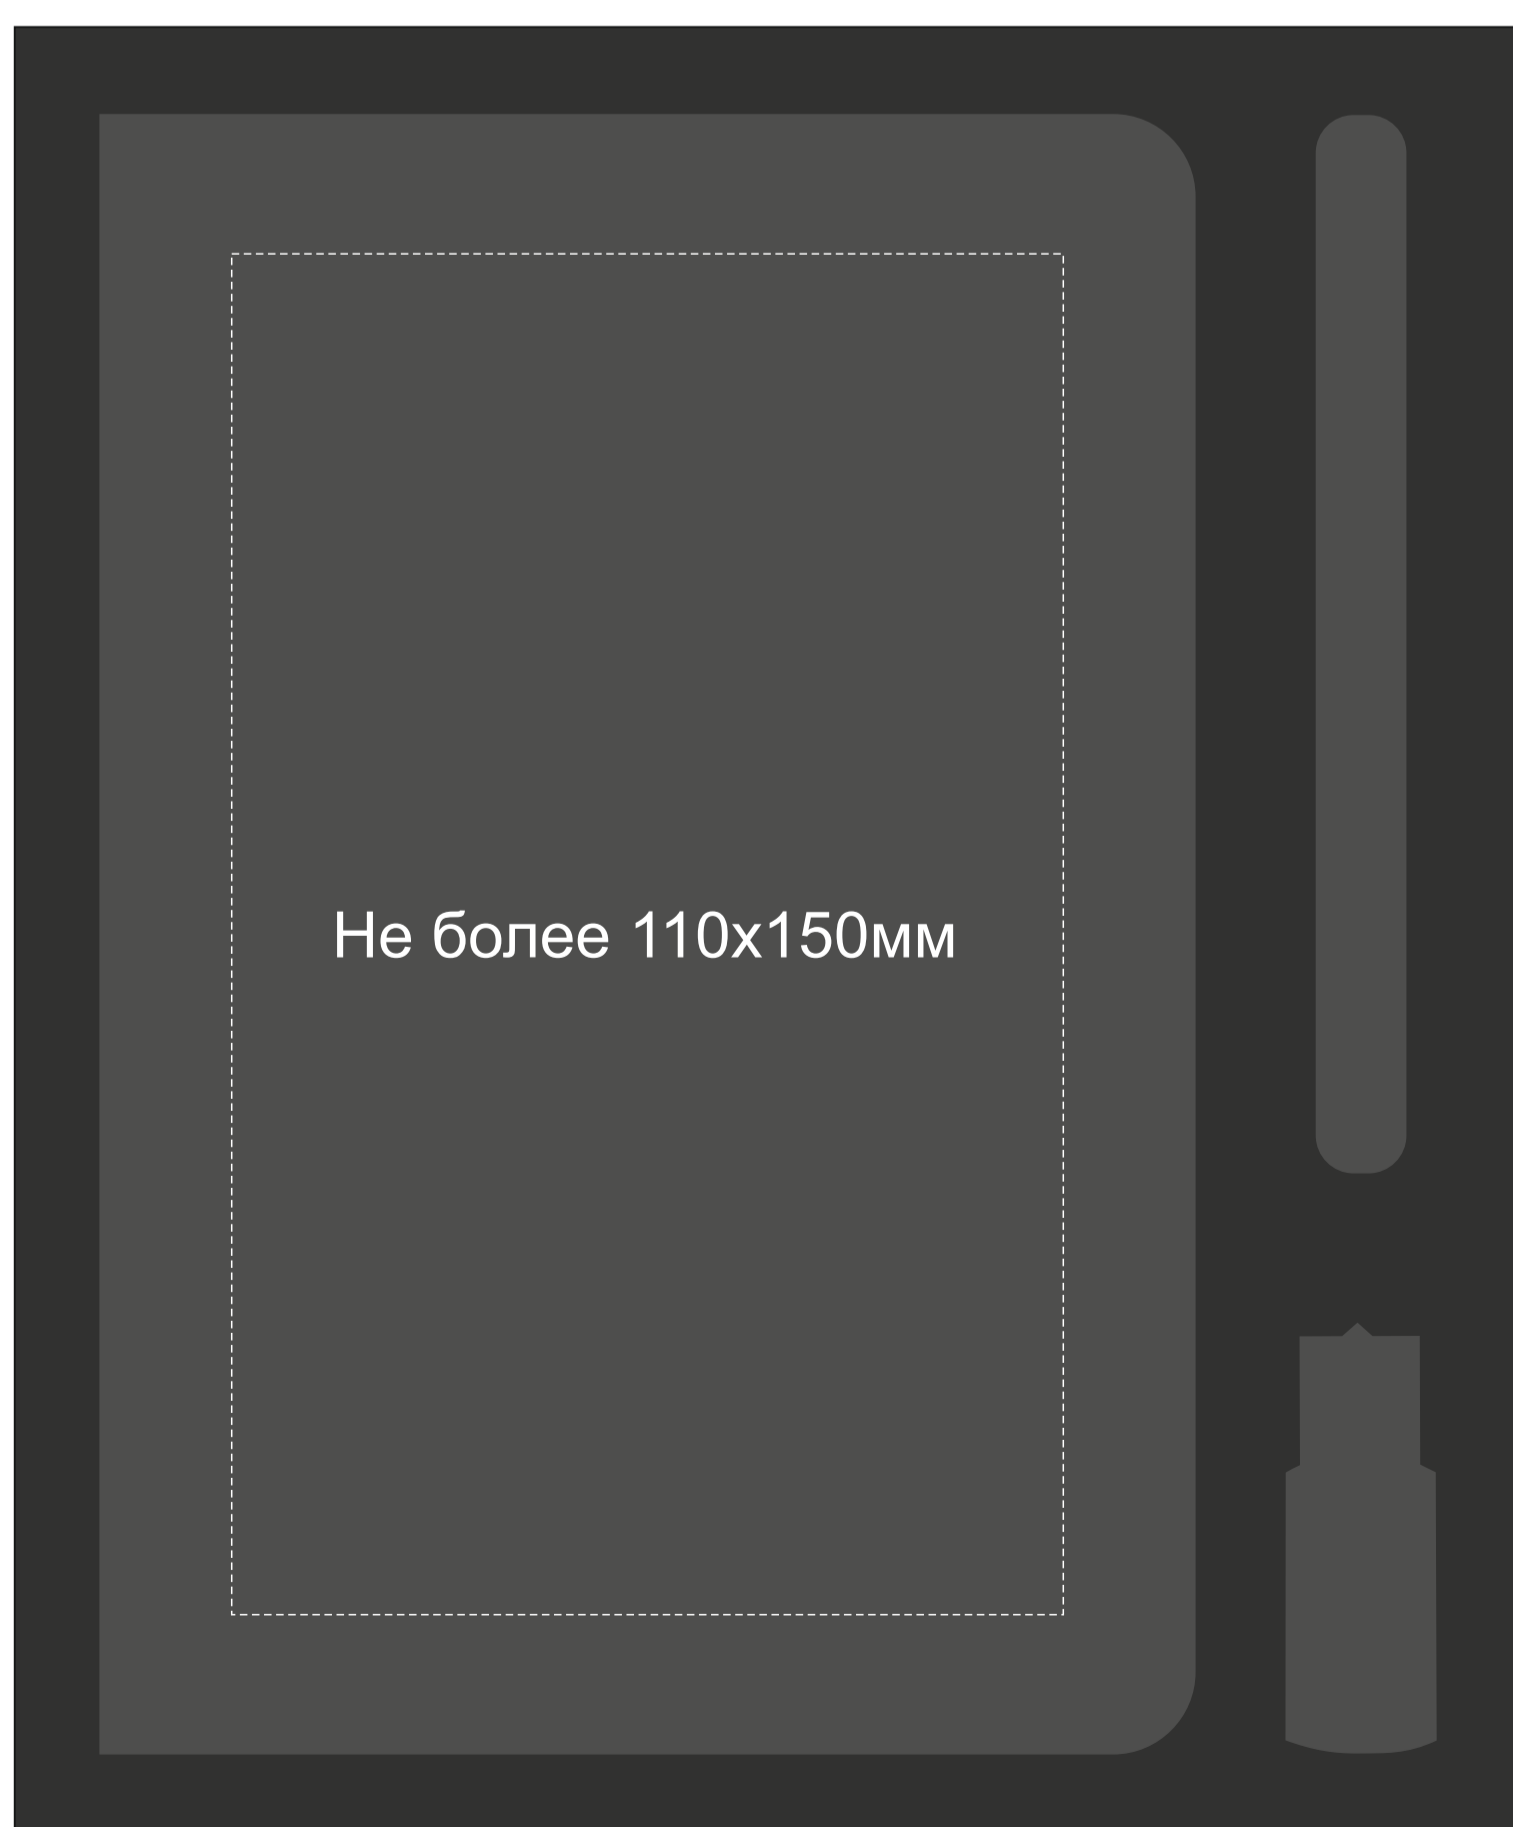

Гравировка серебо

При тампопечати белой краской происходит миграция цвета (делать 4 удара)

Тампопечать
Гравировка

Нанесение возможно с двух сторон

Крышка коробки

ложемент гравировка

Внимание! Толщина линий - не менее 1 мм.