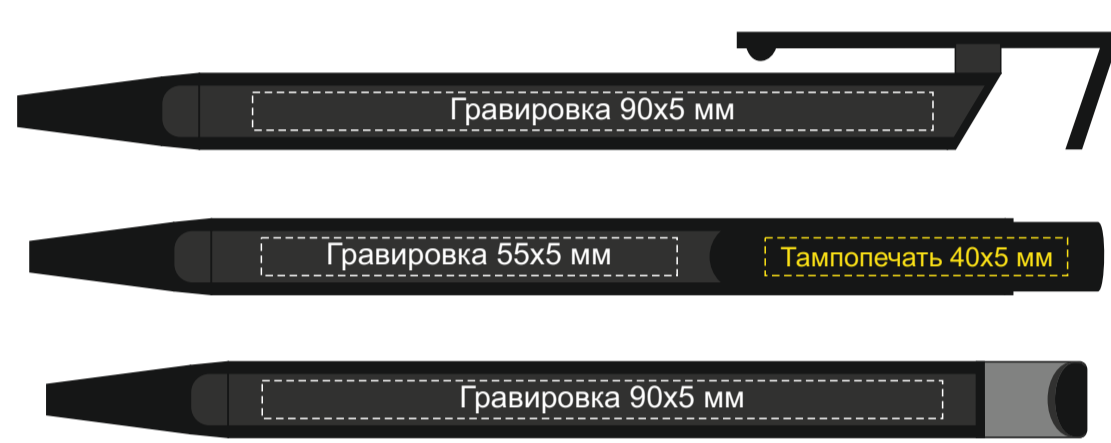

Гравировка серебо

При тампопечати белой краской происходит миграция цвета (делать 4 удара)

Тампопечать
Гравировка

Нанесение возможно с двух сторон

Крышка коробки

ложемент гравировка

Внимание! Толщина линий - не менее 1 мм.