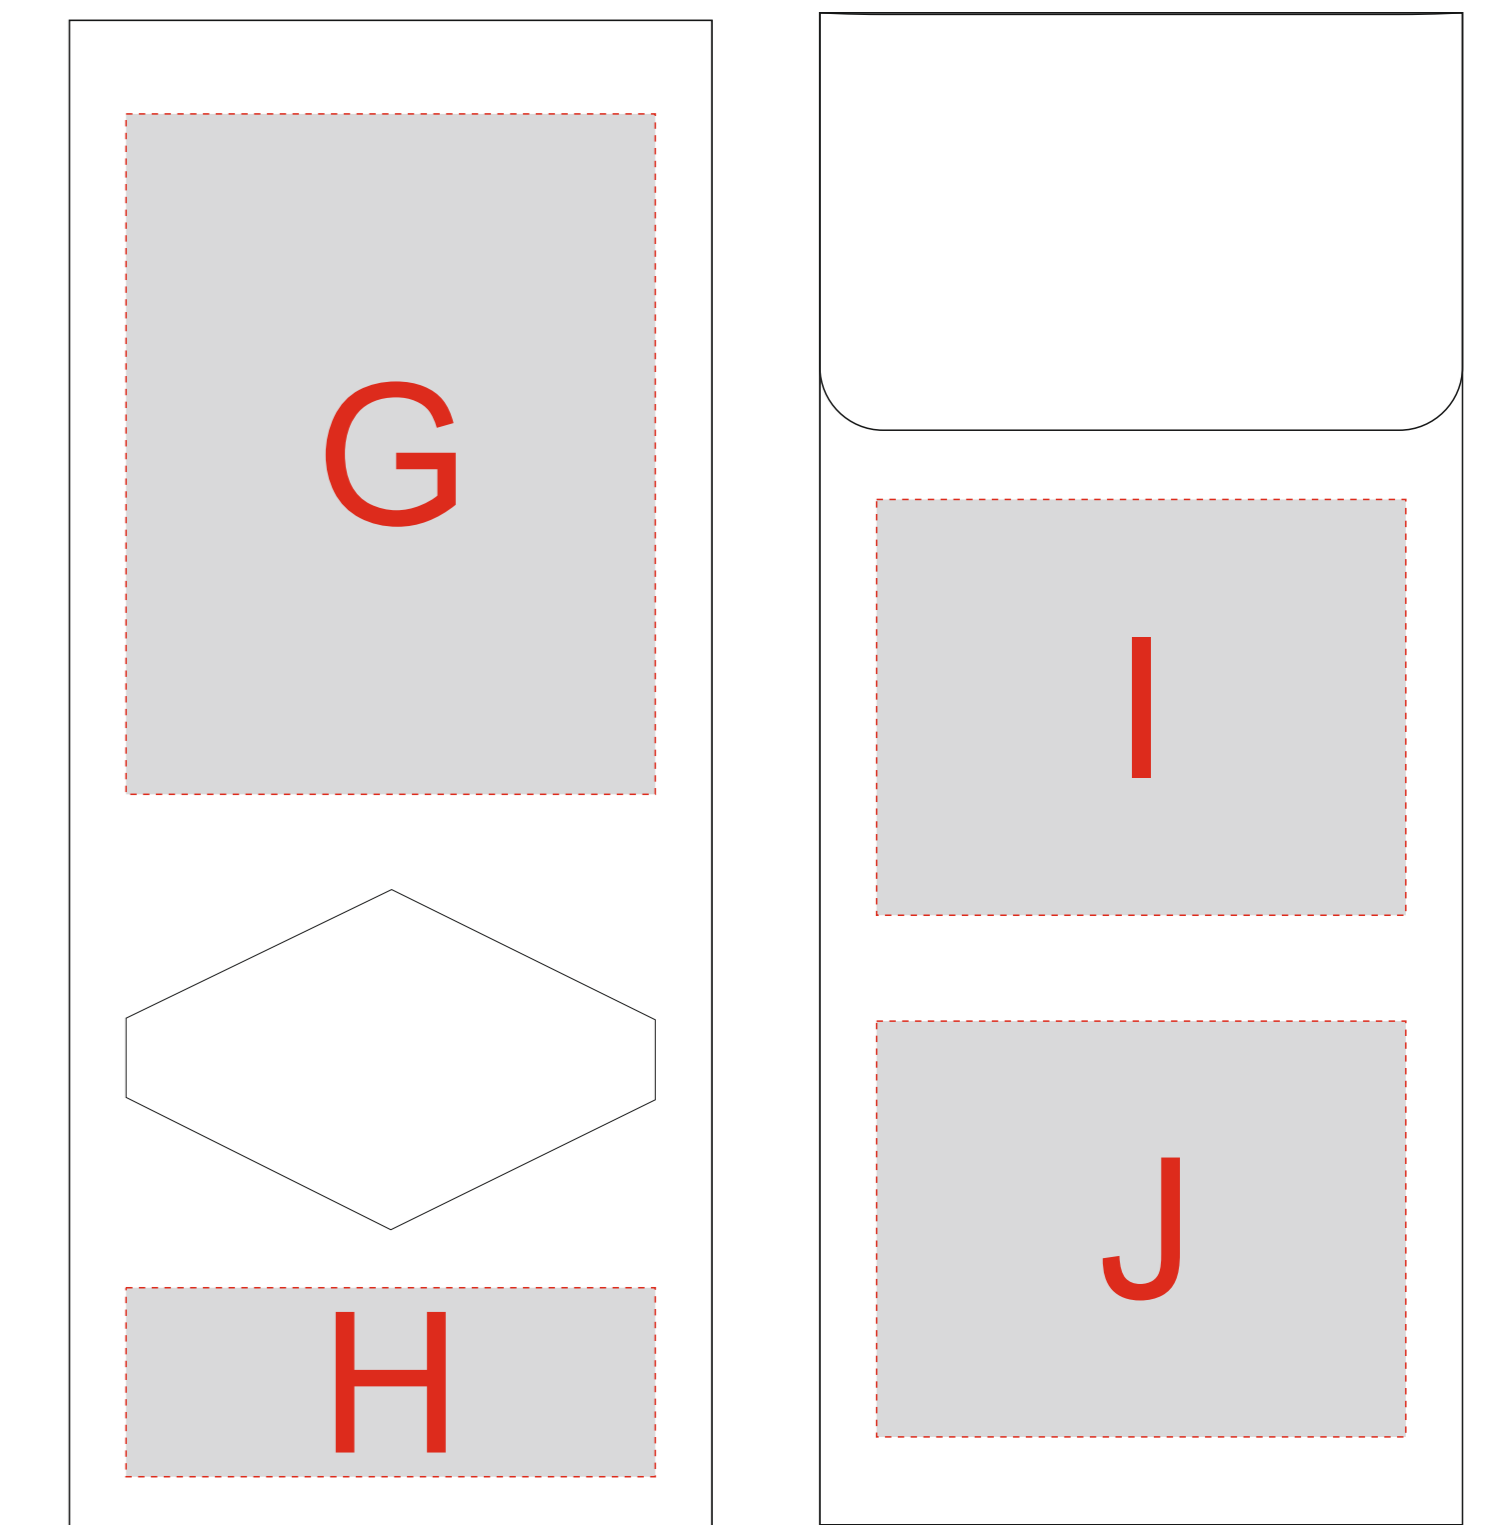

# Арт 700328.13

Вид спереди Вид сзади Вид справа Вид слева

образец для круговой печати

вид сверху

<b>A</b>	Вид нанесения	Макс площадь (Ш*В)
	Тампопечать	35x10мм
<b>B</b>	Вид нанесения	Макс площадь (Ш*В)
	Круговая трафаретная печать	200x100мм
	Круговая Уф печать	231,5x165мм
	Тампопечать	30x50мм
<b>C</b>	Вид нанесения	Макс площадь (Ш*В)
	УФ печать	20x150мм
<b>D</b>	Вид нанесения	Макс площадь (Ш*В)
	Тампопечать	30x10мм

<b>E</b>	Вид нанесения	Макс площадь (Ш*В)
	Шильд спектрум	150x150мм
	Металлстикер	170x150мм
	Цифровая вставка	230x230мм

<b>F</b>	Вид нанесения	Макс площадь (Ш*В)
	Цифровая печать	45x45мм

<b>G</b>	Вид нанесения	Макс площадь (Ш*В)
	Цифровая печать	70x90мм
<b>H</b>	Вид нанесения	Макс площадь (Ш*В)
	Цифровая печать	70x25мм
<b>I</b>	Вид нанесения	Макс площадь (Ш*В)
	Цифровая печать	70x55мм
<b>J</b>	Вид нанесения	Макс площадь (Ш*В)
	Цифровая печать	70x55мм