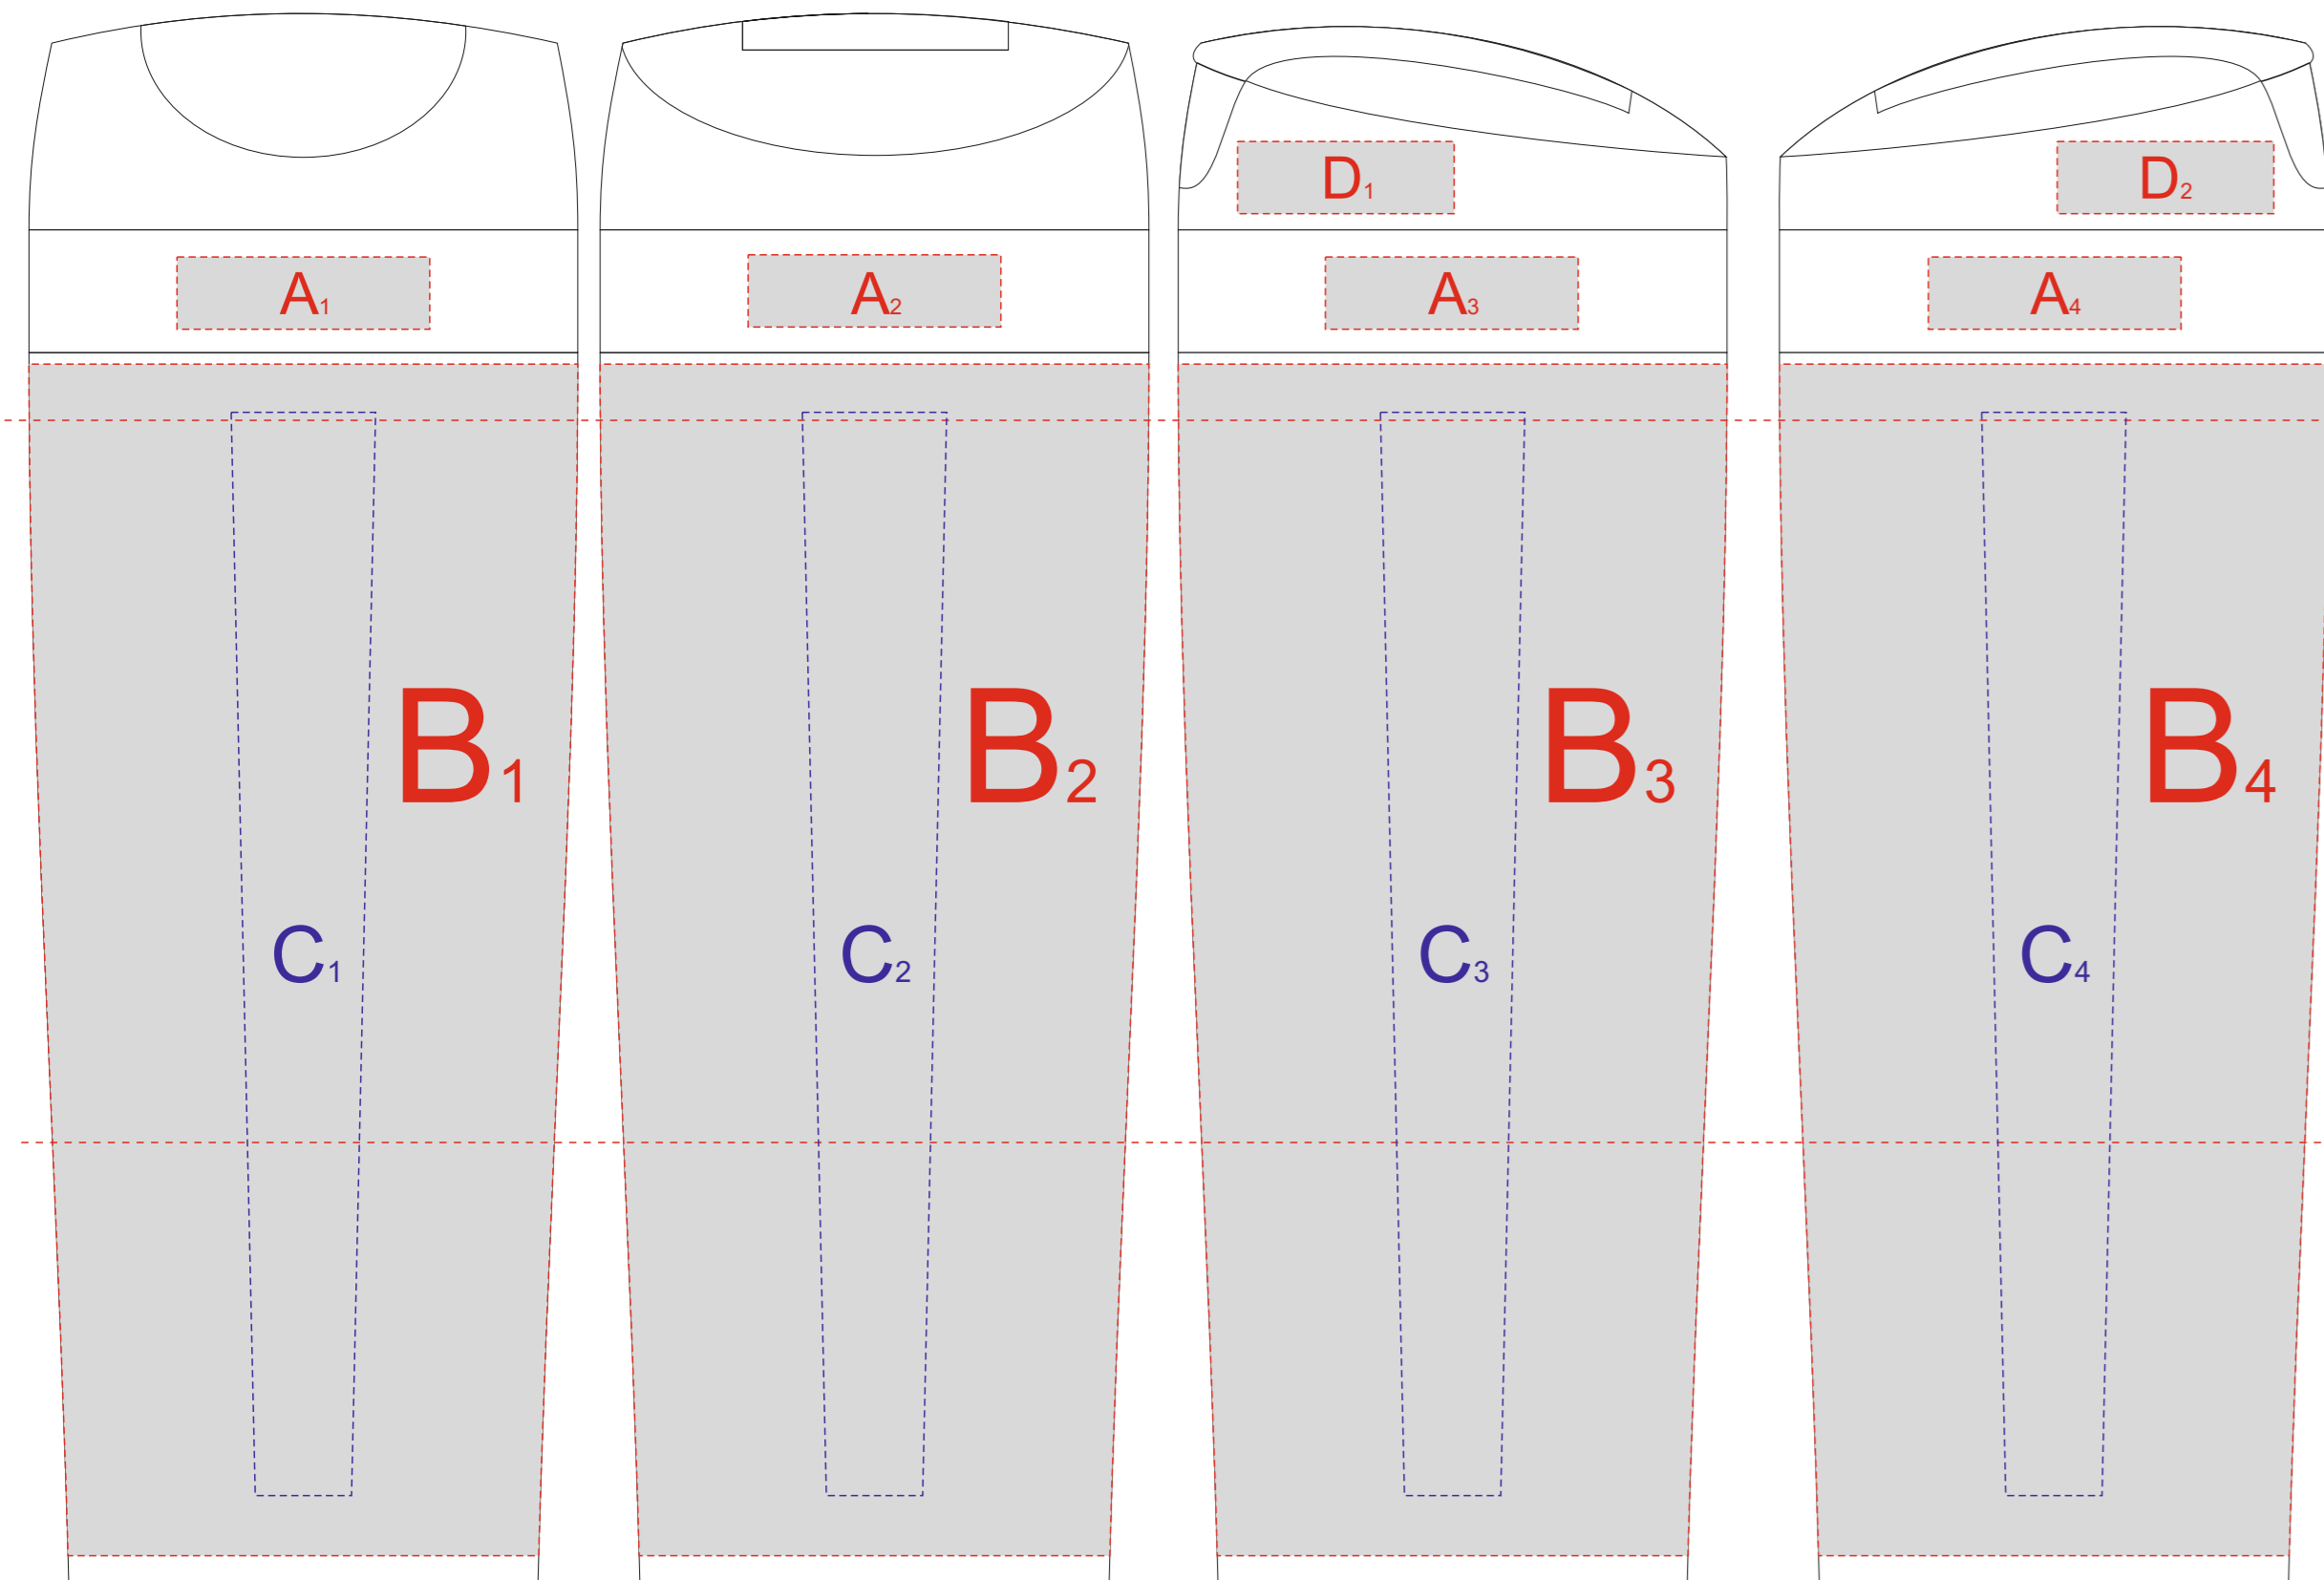

# Арт 700328.13

Вид спереди Вид сзади Вид справа Вид слева

образец для круговой печати

вид сверху

<b>A</b>	Вид нанесения	Макс площадь (Ш*В)
	Тампопечать	35x10мм
<b>B</b>	Вид нанесения	Макс площадь (Ш*В)
	Круговая трафаретная печать	200x100мм
	Круговая Уф печать	231,5x165мм
	Тампопечать	30x50мм
<b>C</b>	Вид нанесения	Макс площадь (Ш*В)
	УФ печать	20x150мм
<b>D</b>	Вид нанесения	Макс площадь (Ш*В)
	Тампопечать	30x10мм

<b>E</b>	Вид нанесения	Макс площадь (Ш*В)
	Шильд спектрум	150x150мм
	Металлстикер	170x150мм
	Цифровая вставка	230x230мм

<b>F</b>	Вид нанесения	Макс площадь (Ш*В)
	Цифровая печать	45x45мм

<b>G</b>	Вид нанесения	Макс площадь (Ш*В)
	Цифровая печать	70x90мм
<b>H</b>	Вид нанесения	Макс площадь (Ш*В)
	Цифровая печать	70x25мм
<b>I</b>	Вид нанесения	Макс площадь (Ш*В)
	Цифровая печать	70x55мм
<b>J</b>	Вид нанесения	Макс площадь (Ш*В)
	Цифровая печать	70x55мм