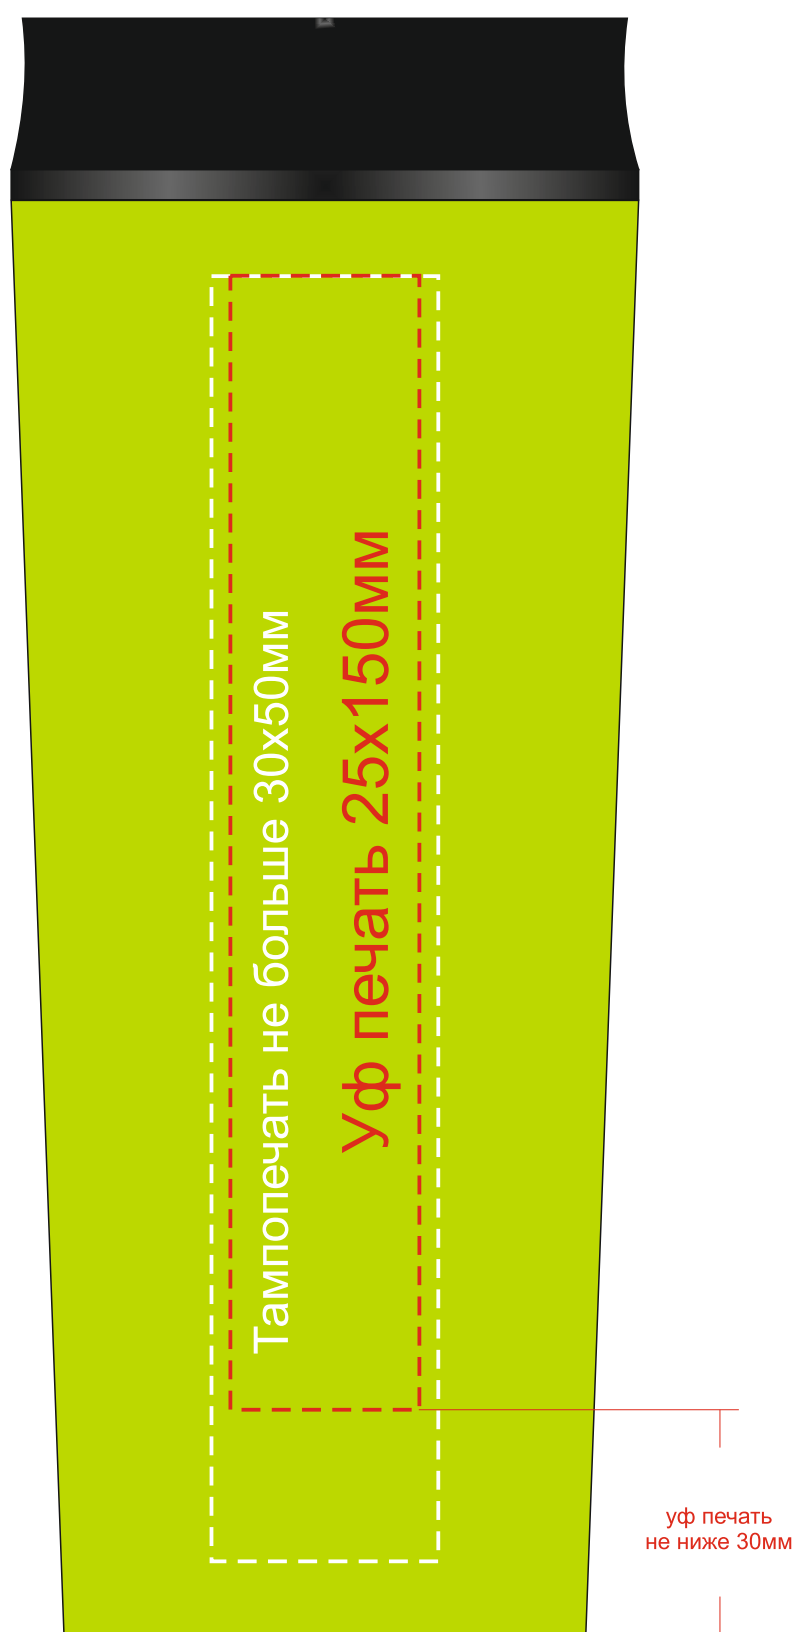

Арт 821103

шубер 362x224мм