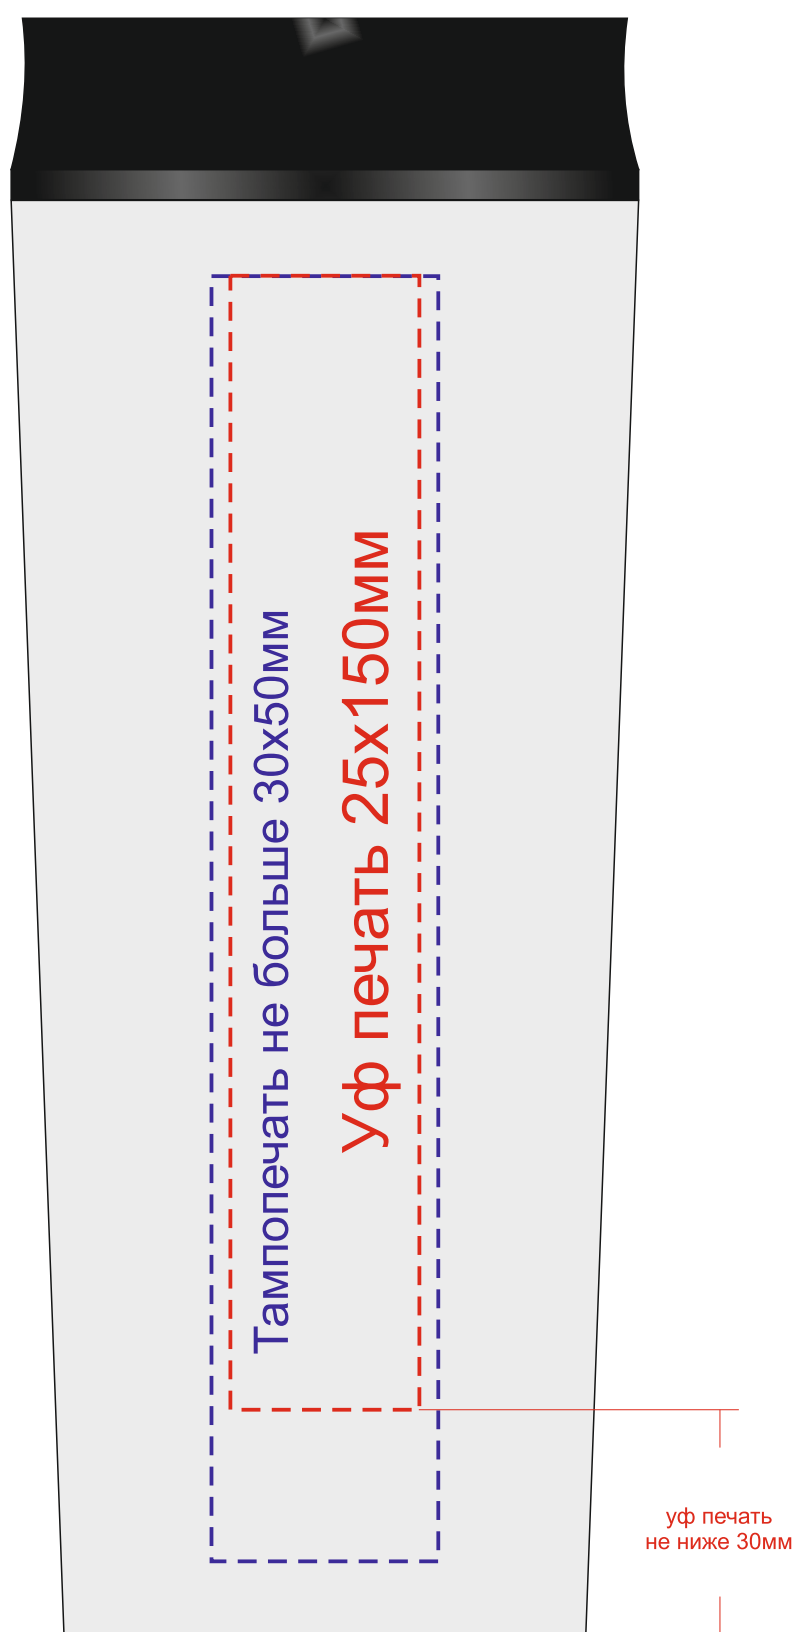

Арт 821116

шубер 362x224мм