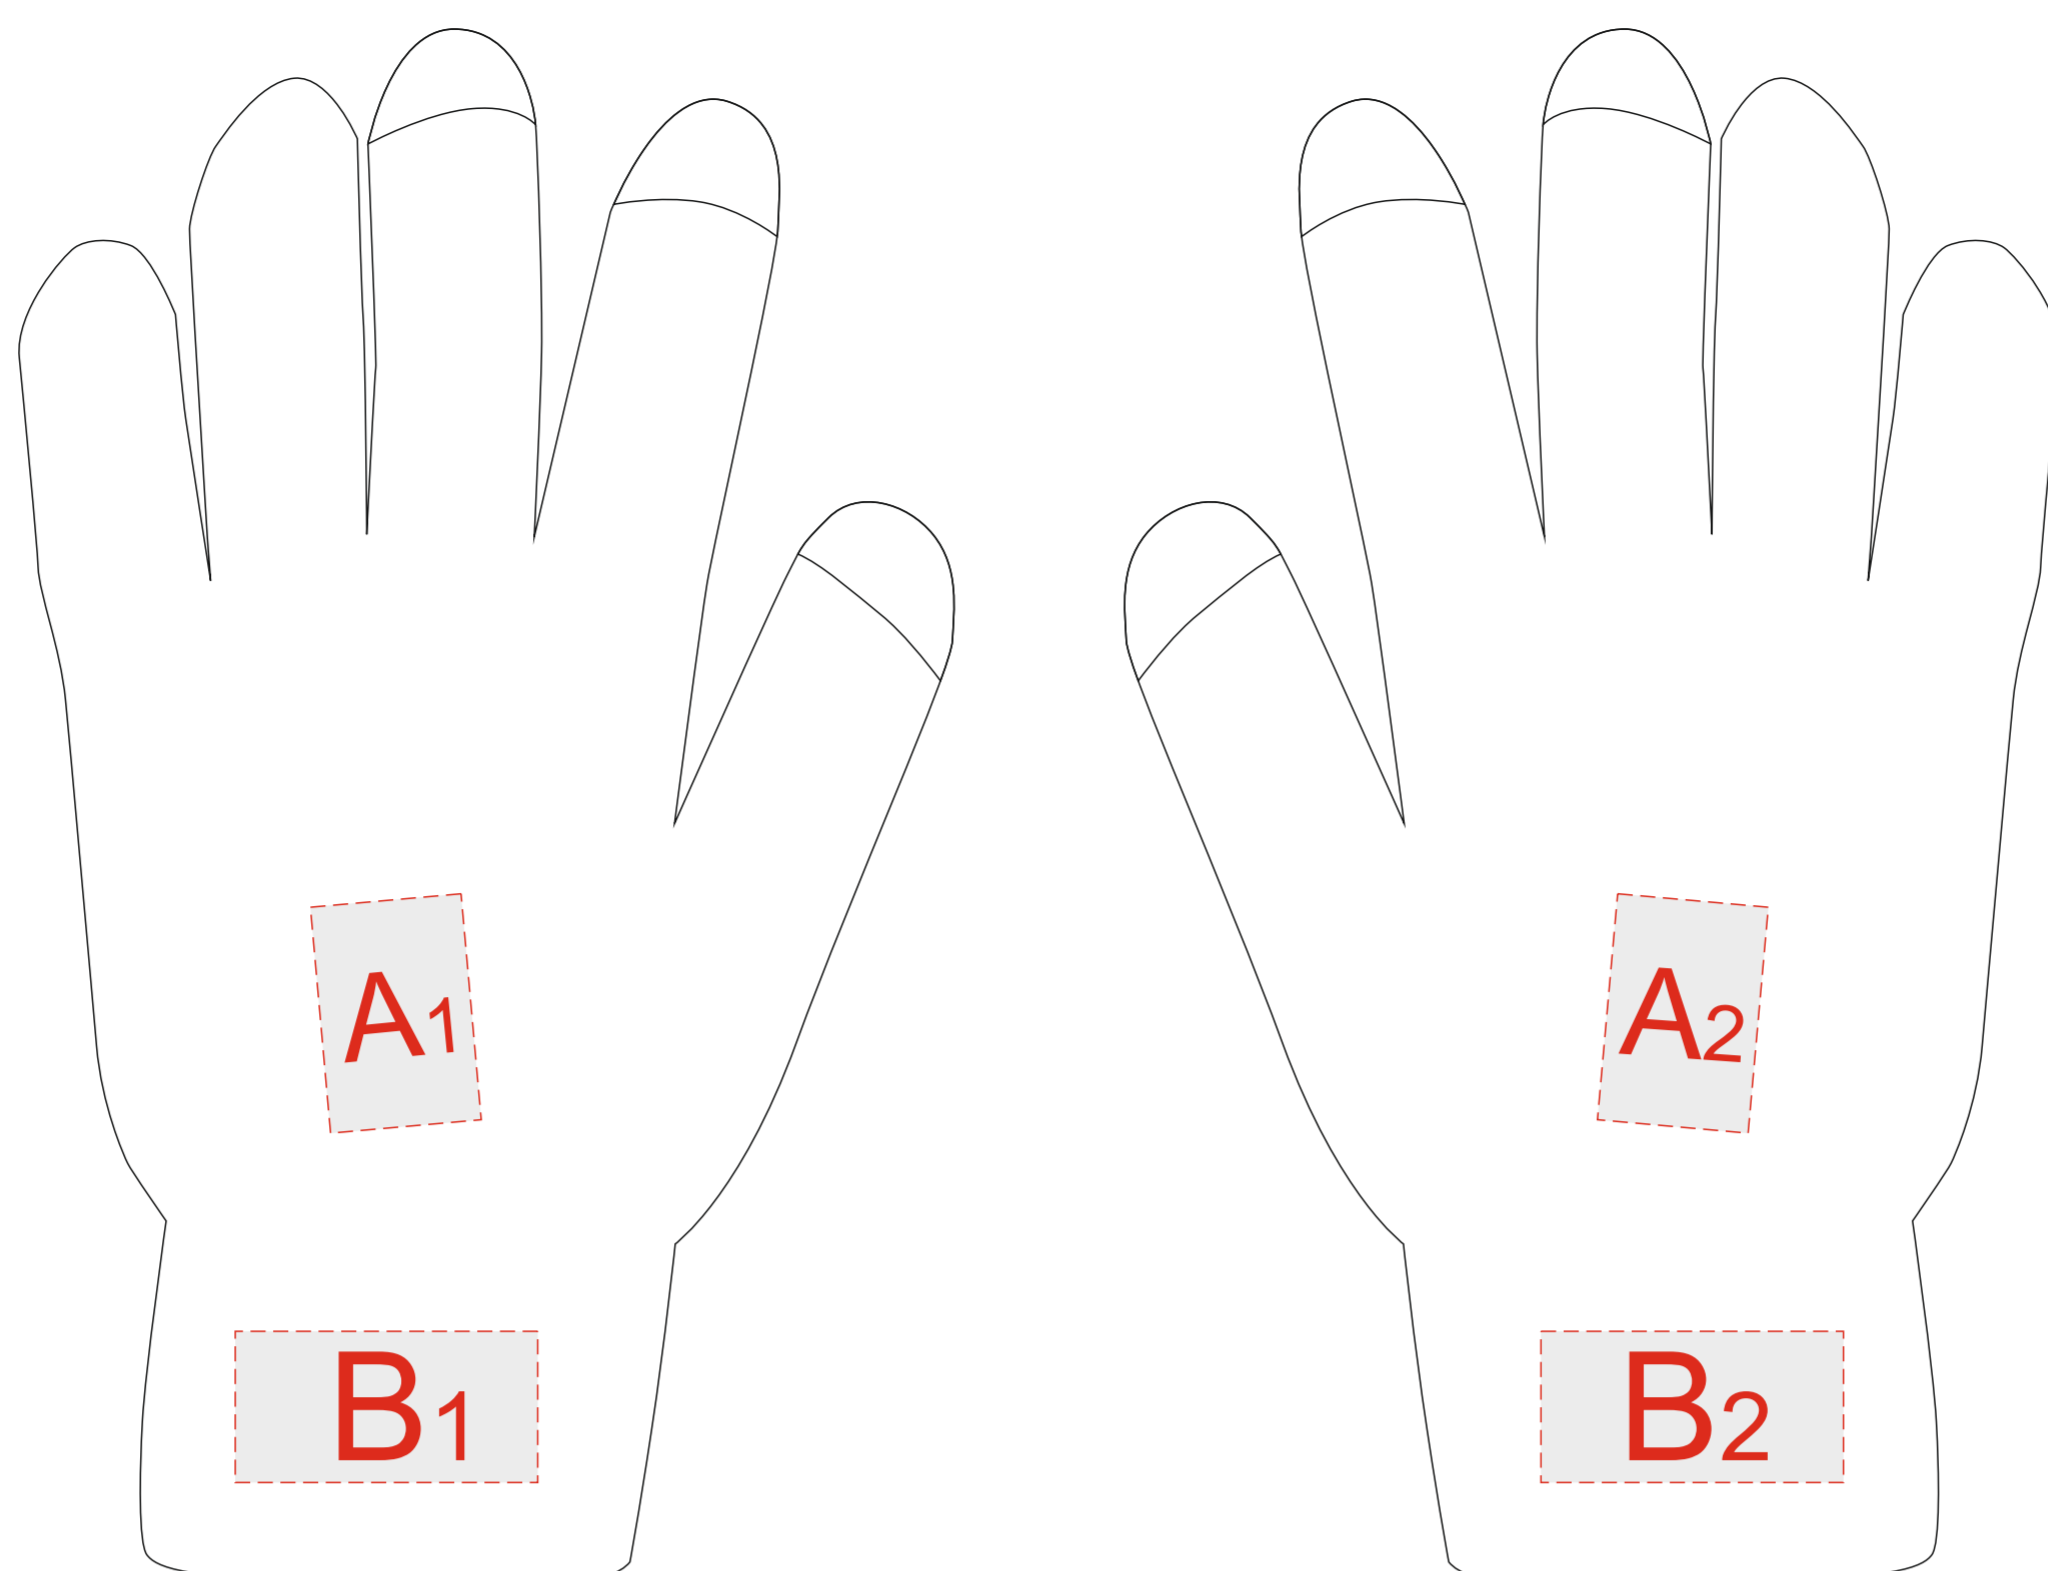

Арт. 8695

A	Вид нанесения	Макс площадь (Ш*В)
	Вышивка	20x30мм
B	Вид нанесения	Макс площадь (Ш*В)
	Шеврон	40x20мм