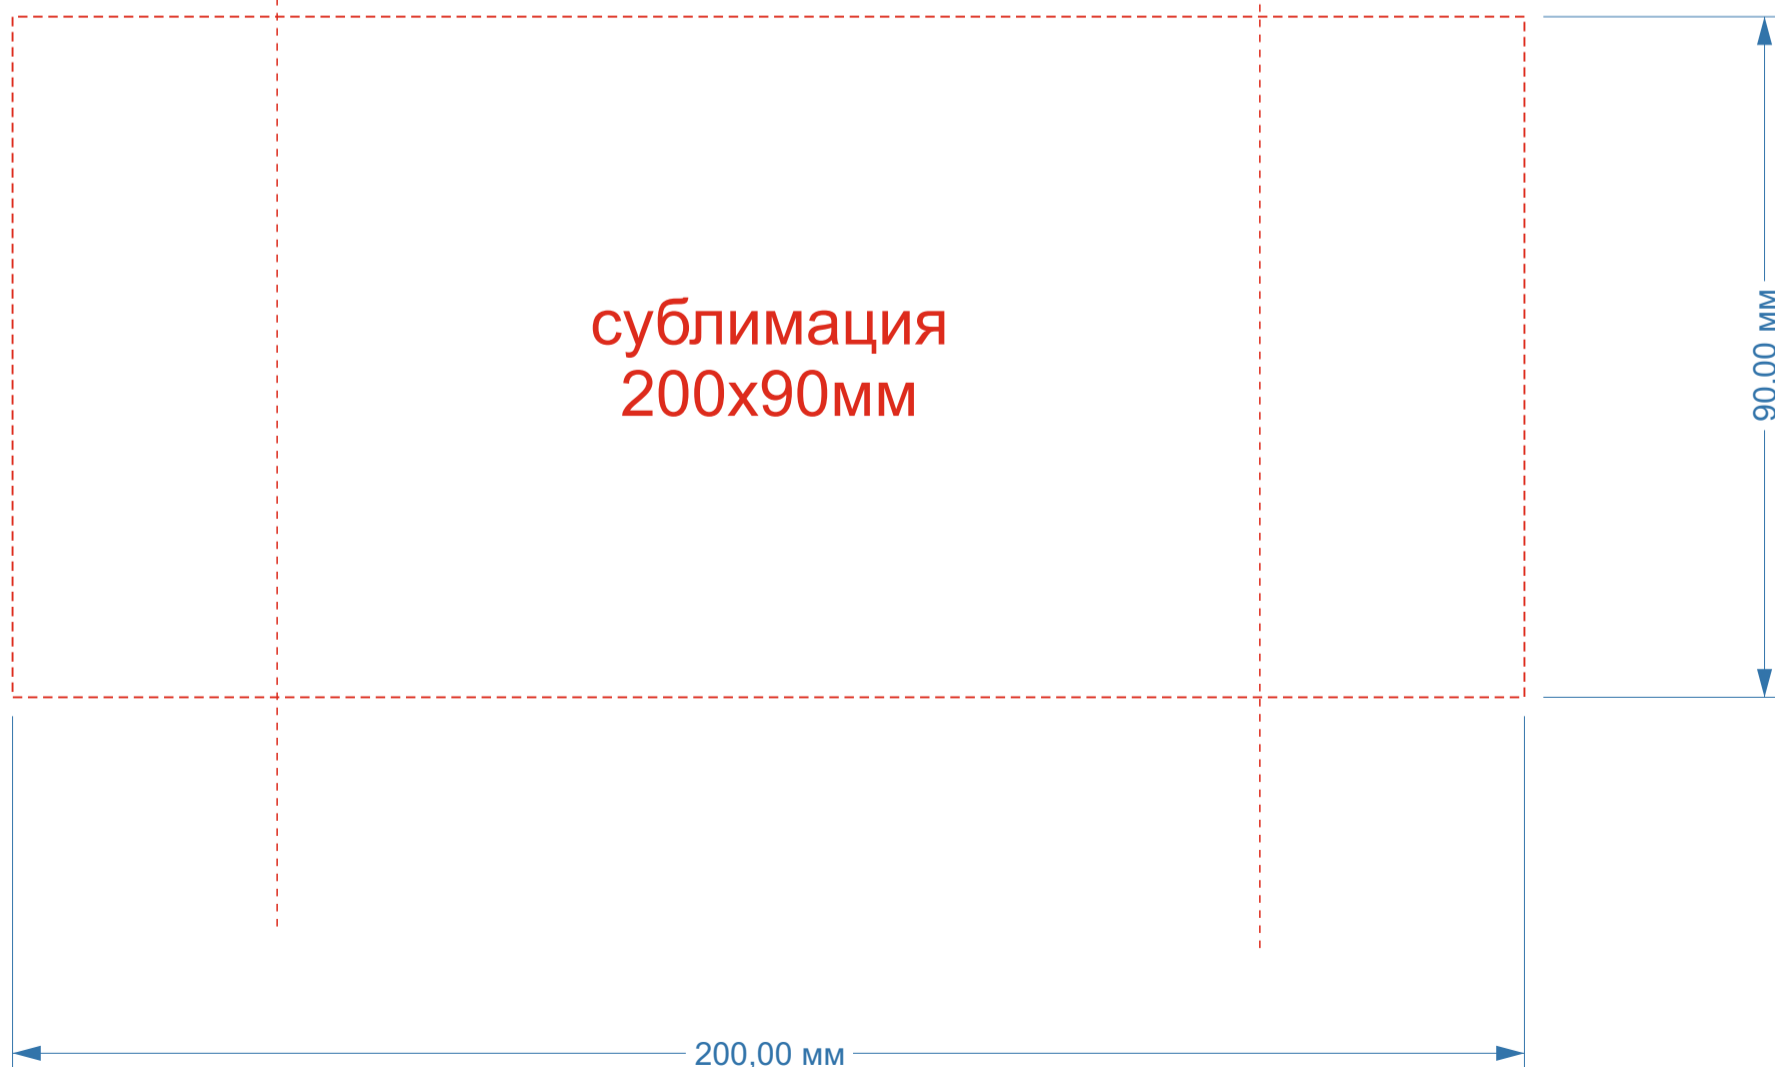

центр

центр

сублимация  
200x90мм

90,00 мм

200,00 мм