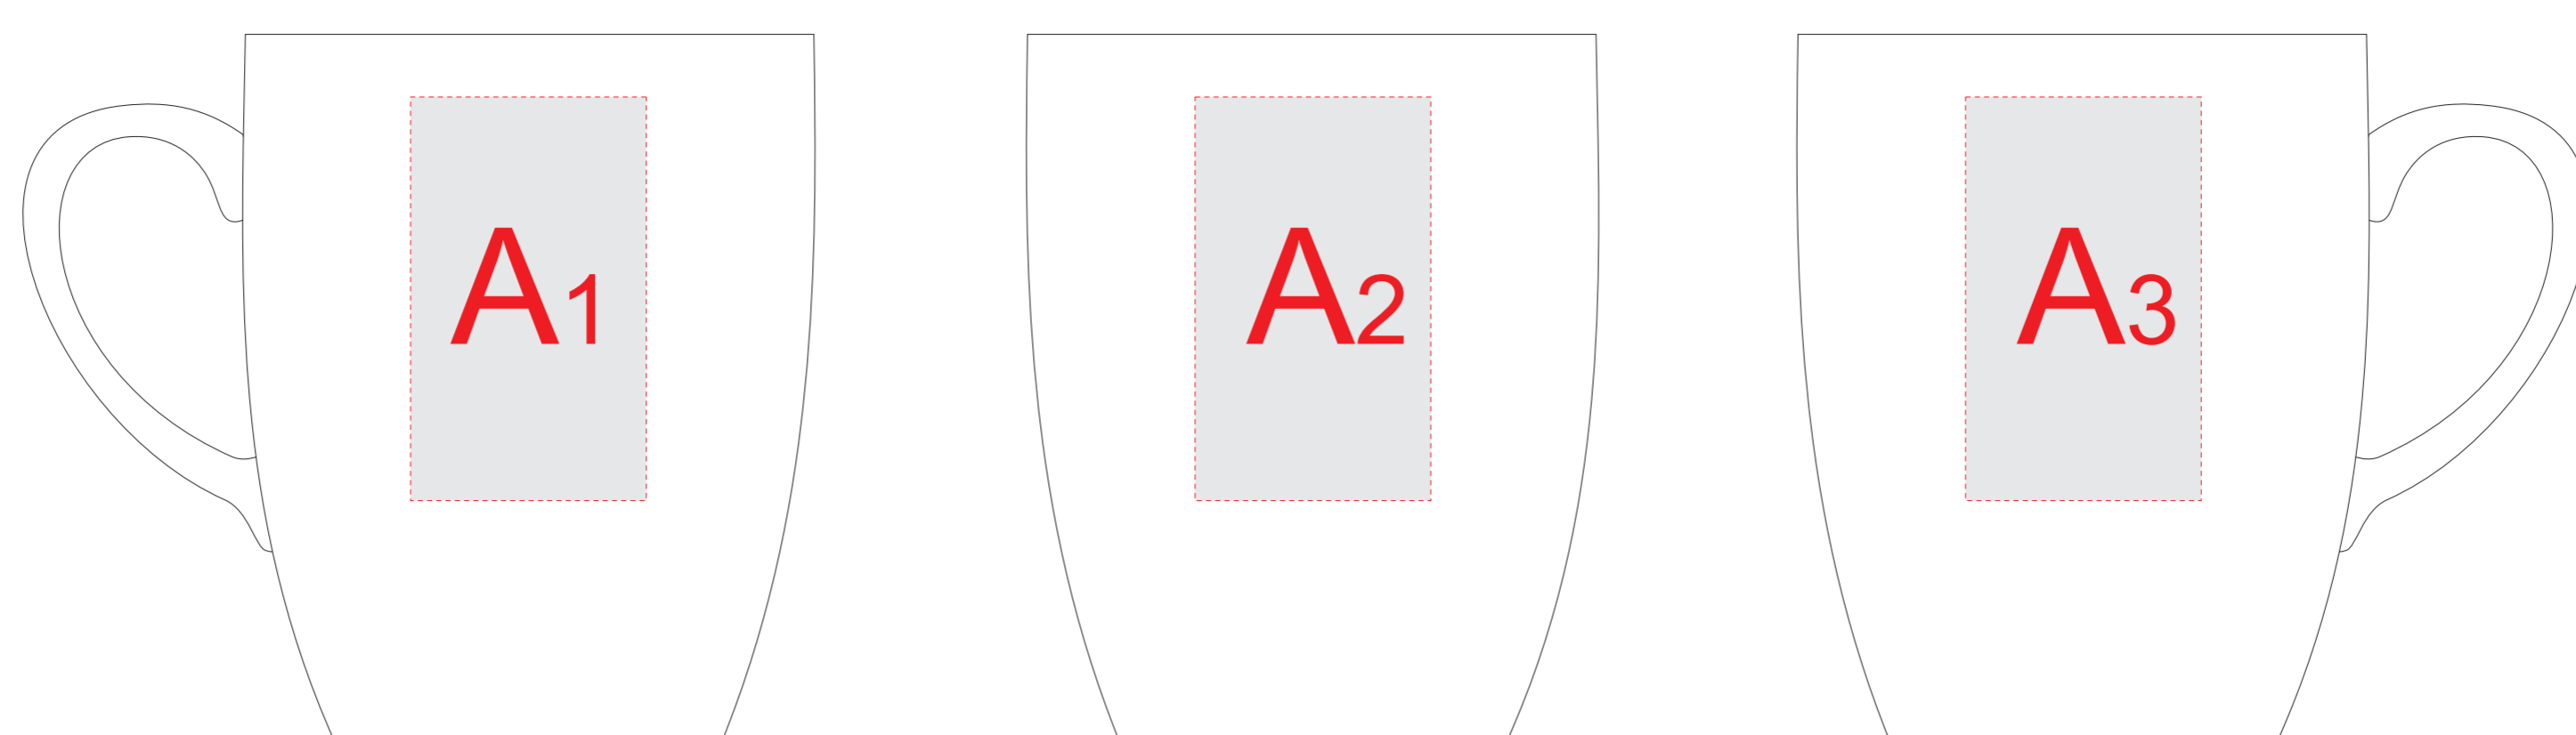

ручка слева

ручка сзади

ручка справа

деколь 230x80мм

A	Вид нанесения	Макс площадь (Ш*В)
	Тампопечать	35x50мм

B	Вид нанесения	Макс площадь (Ш*В)
	Деколь	230x80мм