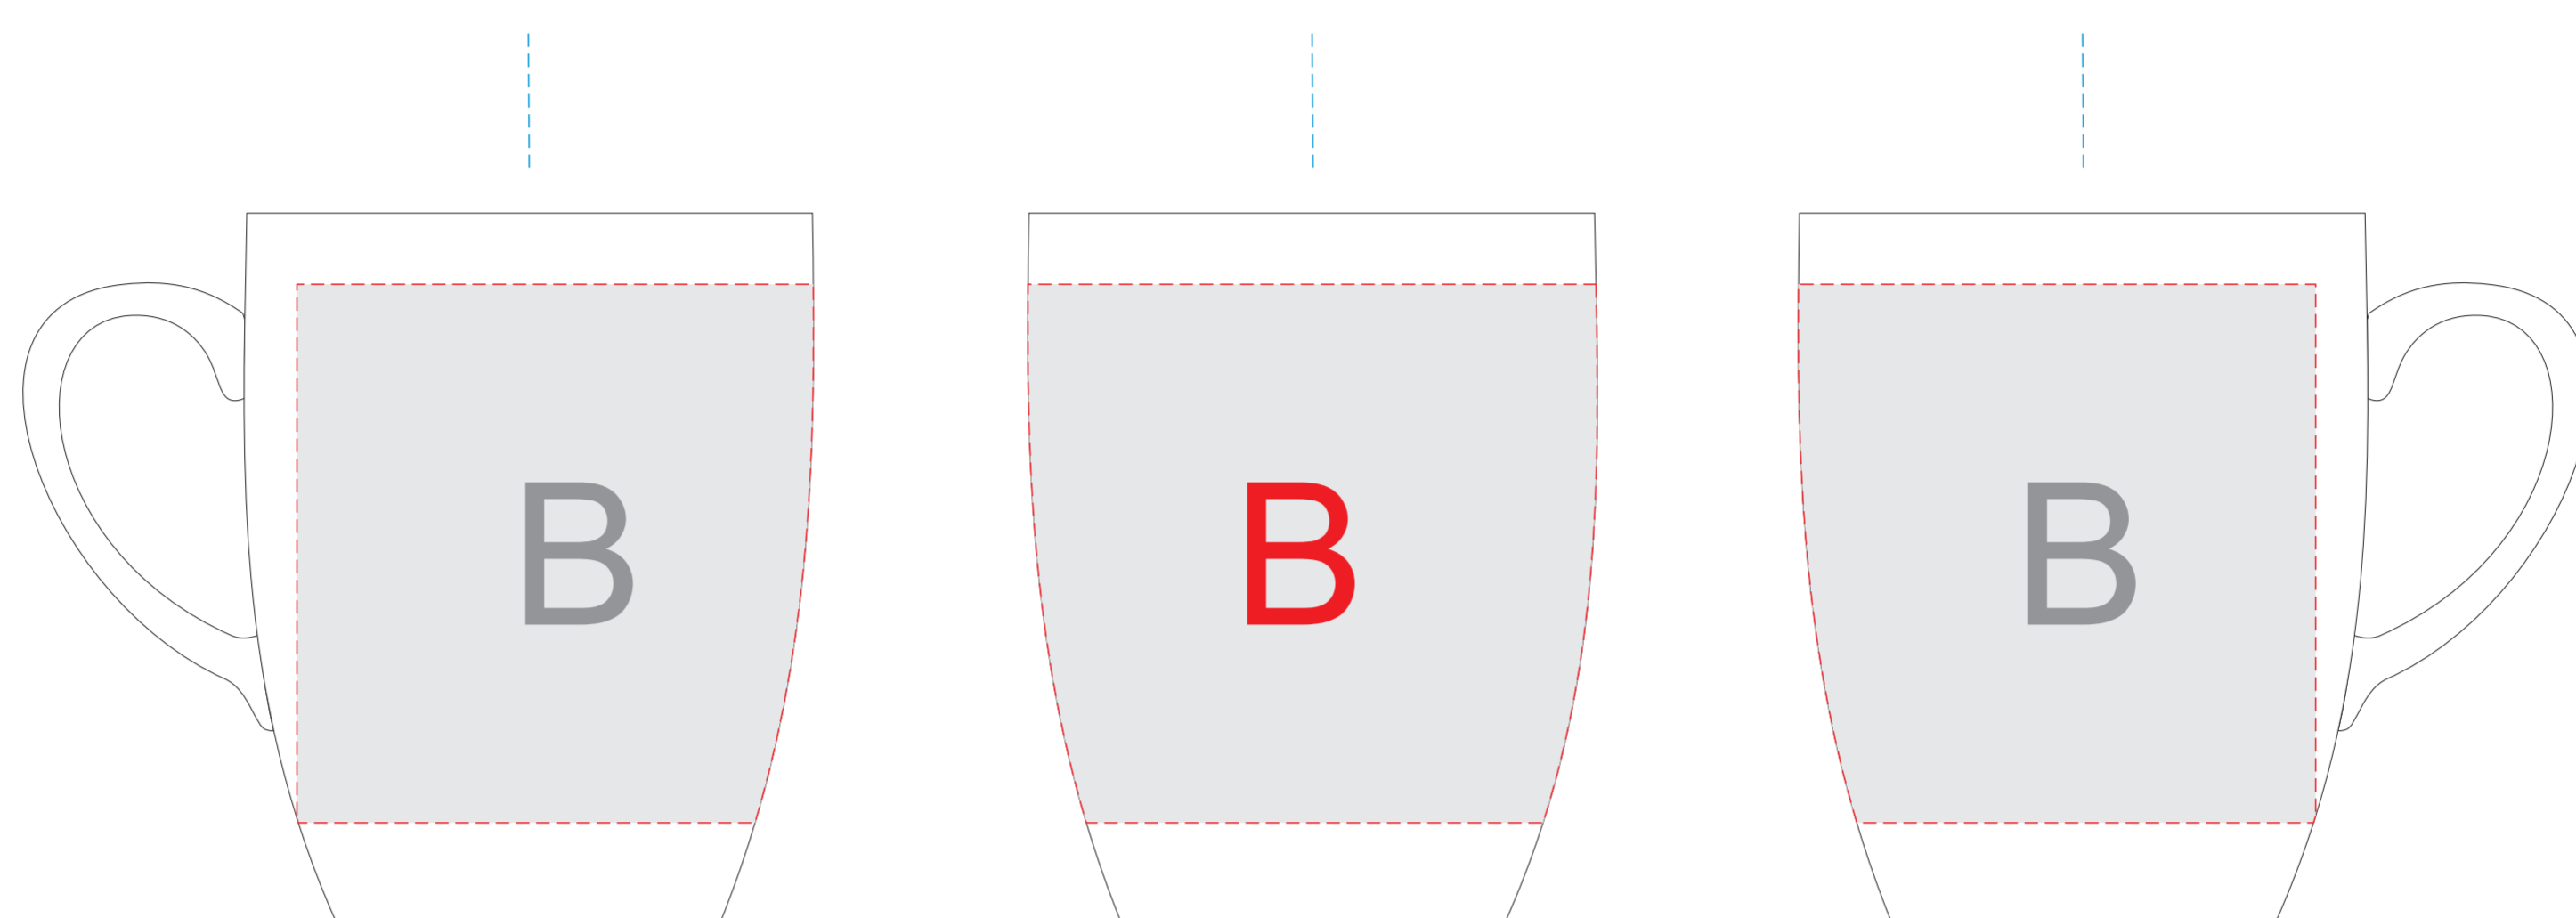

ручка слева

ручка сзади

ручка справа

деколь 230x80мм

A	Вид нанесения	Макс площадь (Ш*В)
	Тампопечать	35x50мм

B	Вид нанесения	Макс площадь (Ш*В)
	Деколь	230x80мм