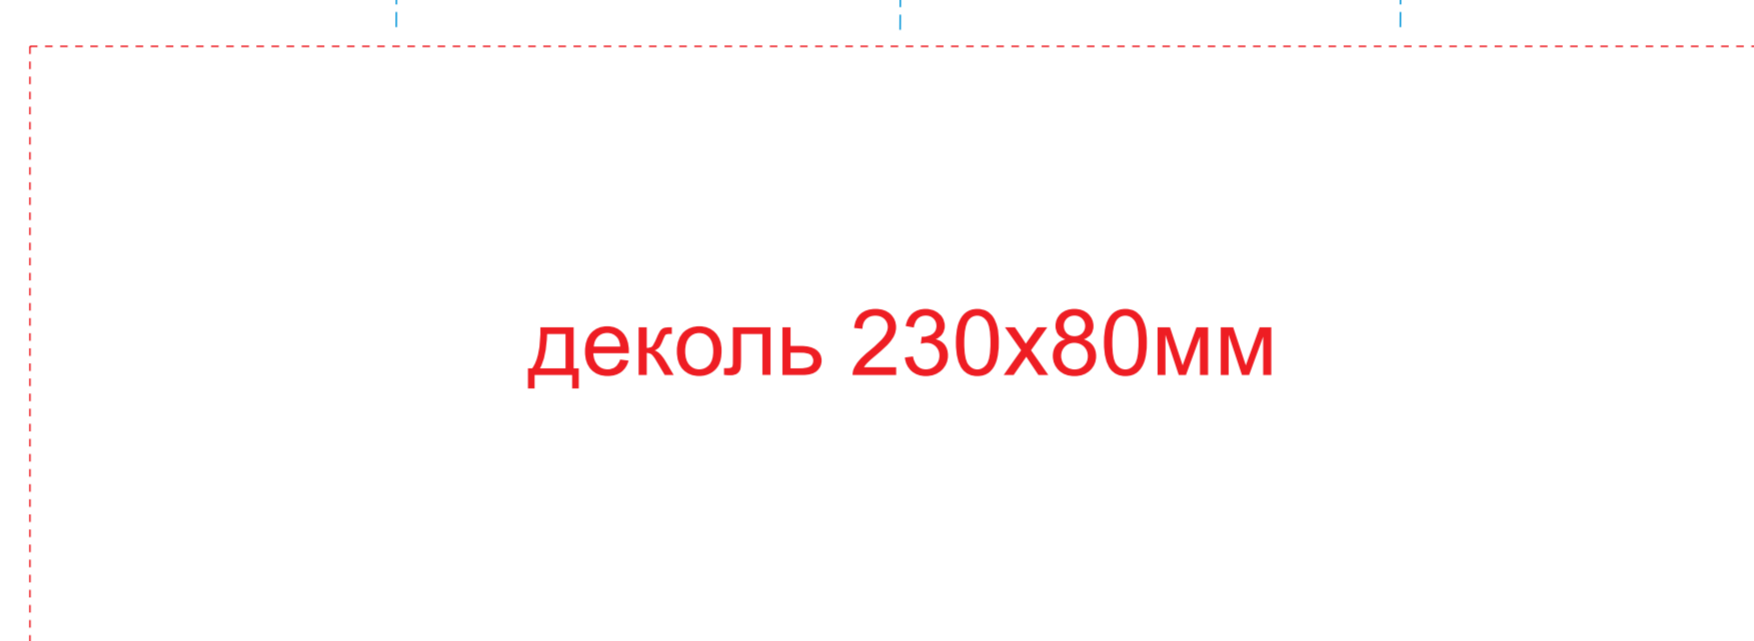

ручка слева

ручка сзади

ручка справа

деколь 230x80мм

A	Вид нанесения	Макс площадь (Ш*В)
	Тампопечать	35x50мм

B	Вид нанесения	Макс площадь (Ш*В)
	Деколь	230x80мм