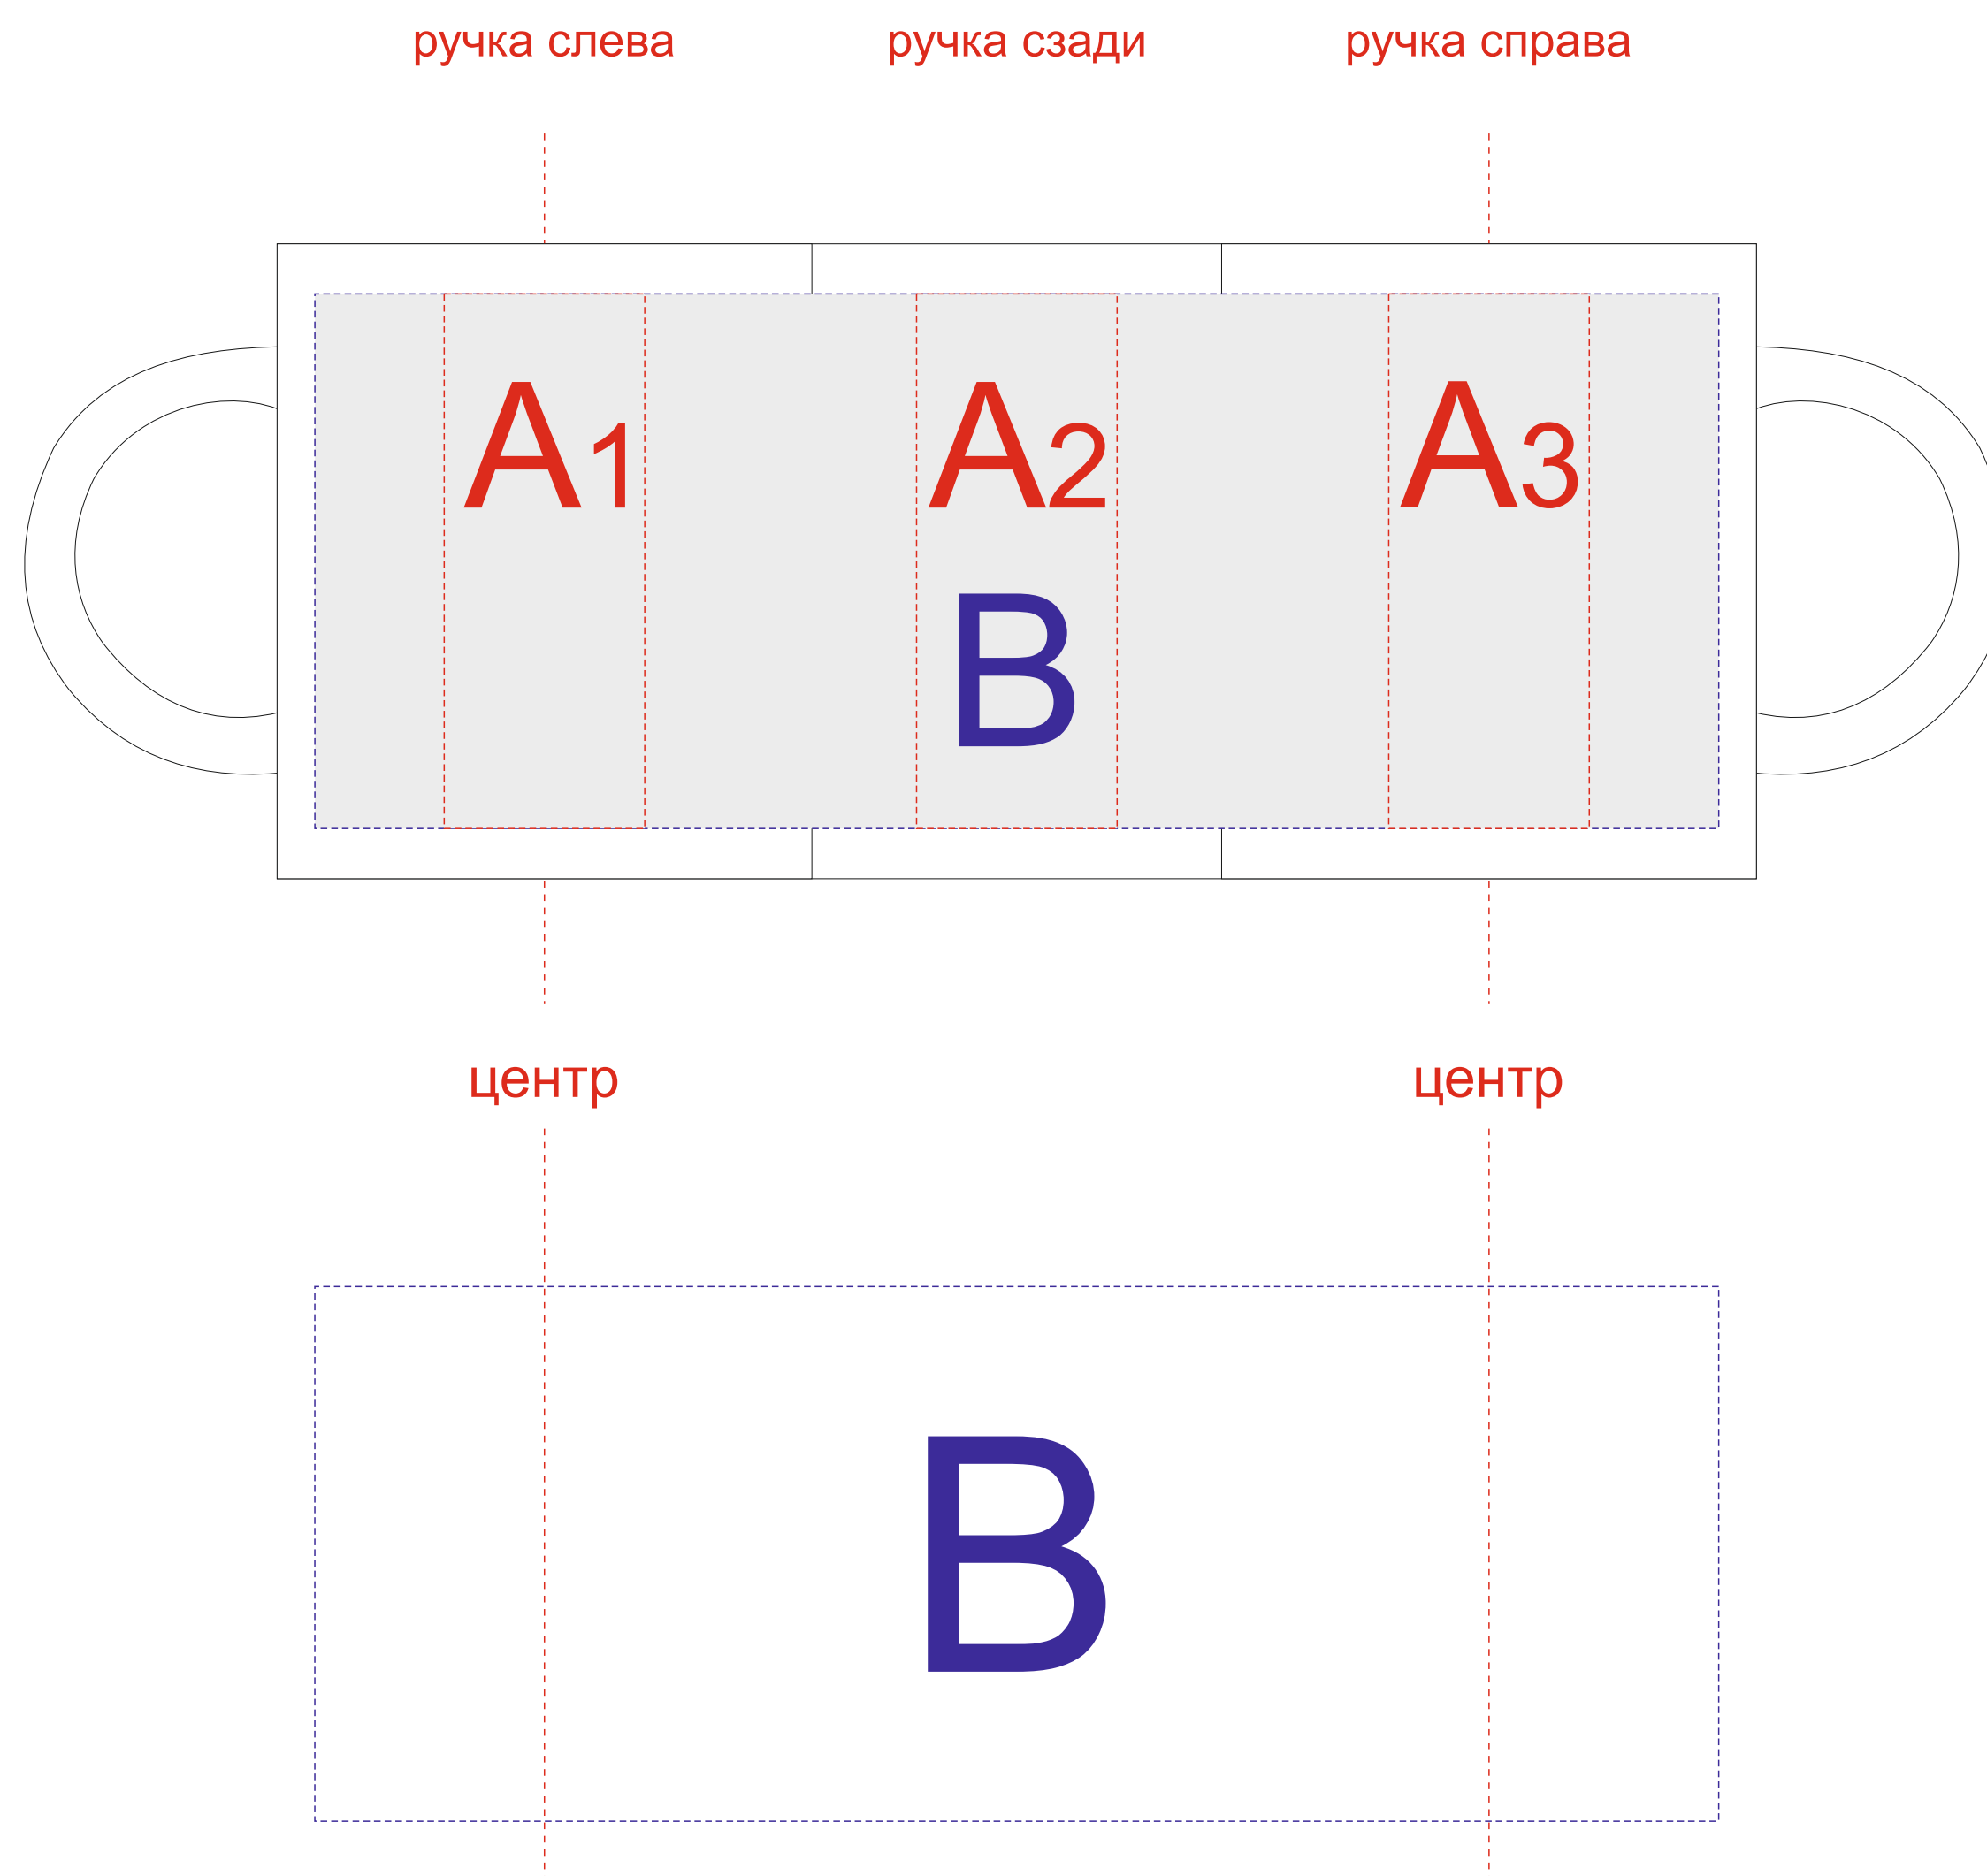

Арт. 87070

A	Вид нанесения	Макс площадь (Ш*В)
	Гравировка	30x80мм

B	Вид нанесения	Макс площадь (Ш*В)
	Круговая гравировка	210x80мм