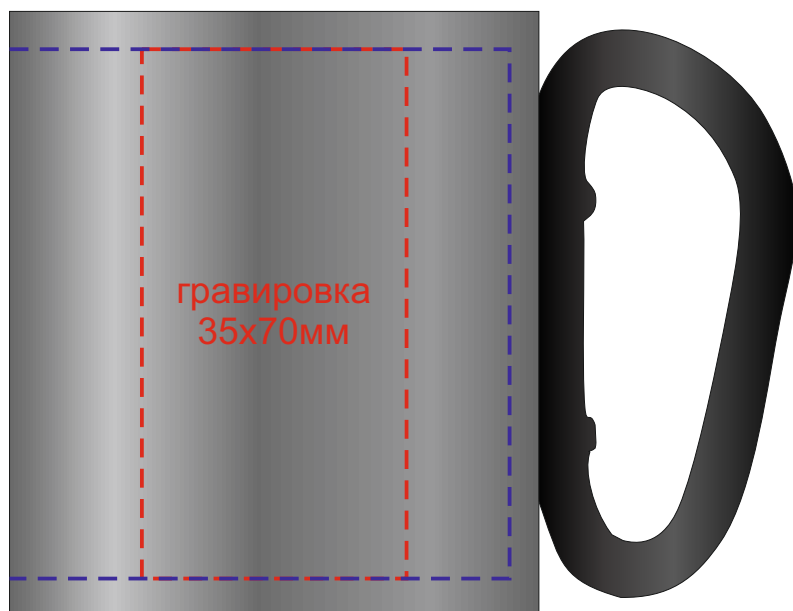

Арт. 10056300

круговая гравировка 190x70мм