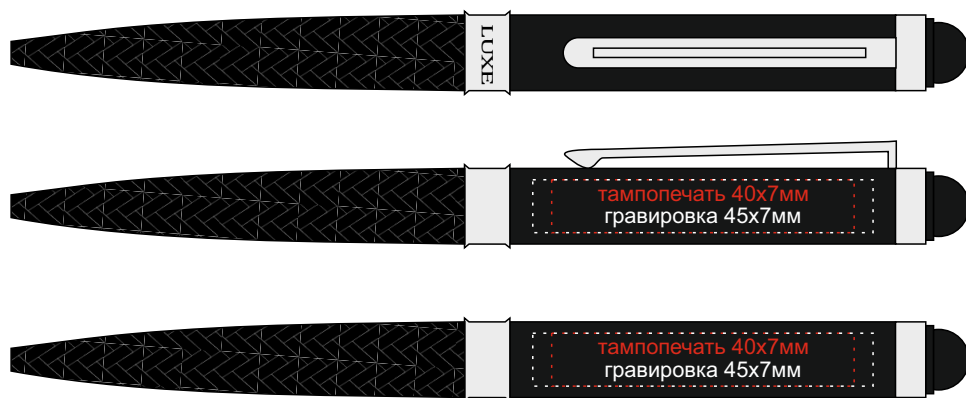

Арт. 10721900

гравировка серебро

шильд спектрум
55x30мм

ЛОГОТИП

шильд спектрум
55x30мм