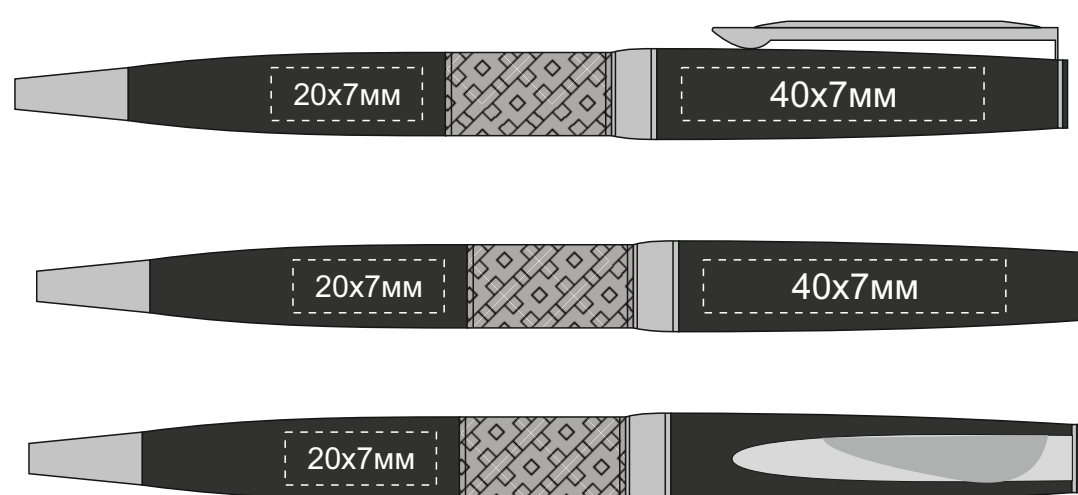

# Арт 41700

гравировка серебро

коробка