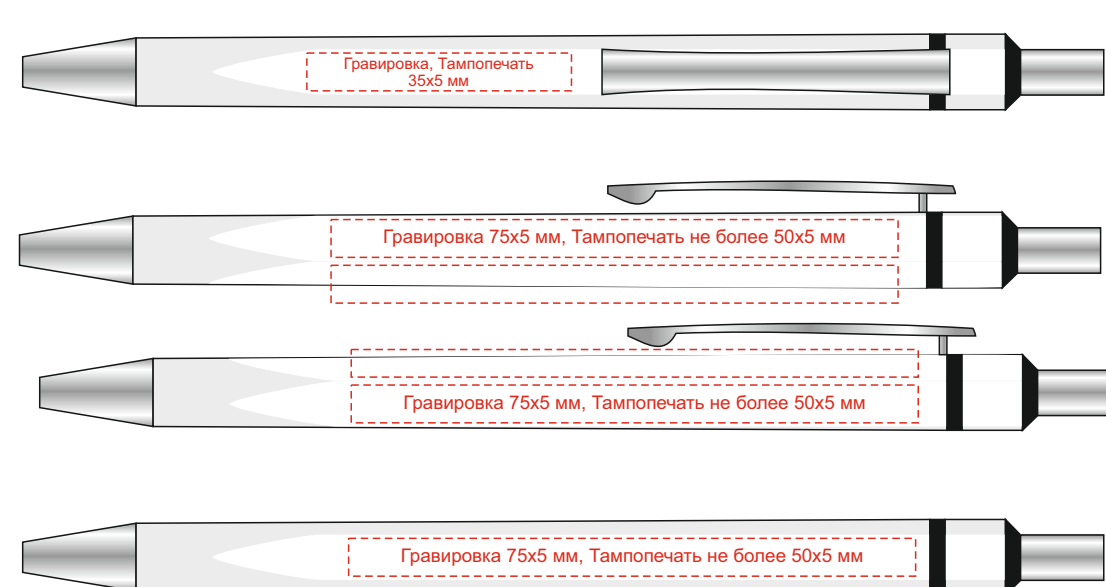

Арт. 700368.01

Ложемент Гравировка

Внимание! Толщина линий - не менее 1 мм.

Крышка коробки