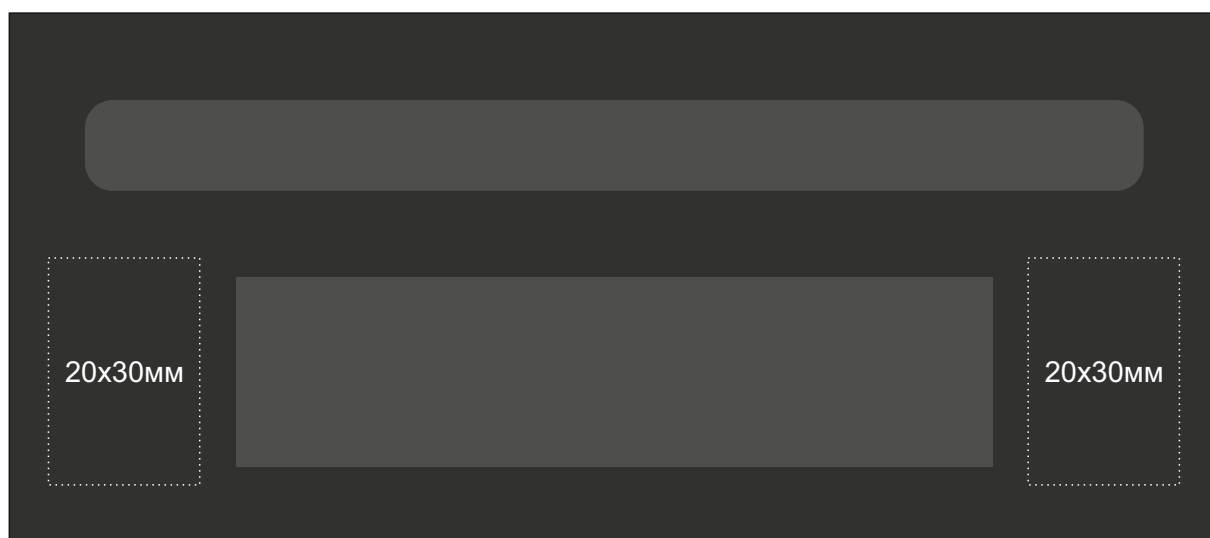

## Крышка коробки

Шильд спектрум не более 150x70 мм  
Металлостикер 160x70 мм  
Цифровая печать (наклейка)  
160x70 мм  
Тиснение не более 95x95 мм

## Ложемент Гравировка

**Внимание! Толщина линий - не менее 1 мм.**