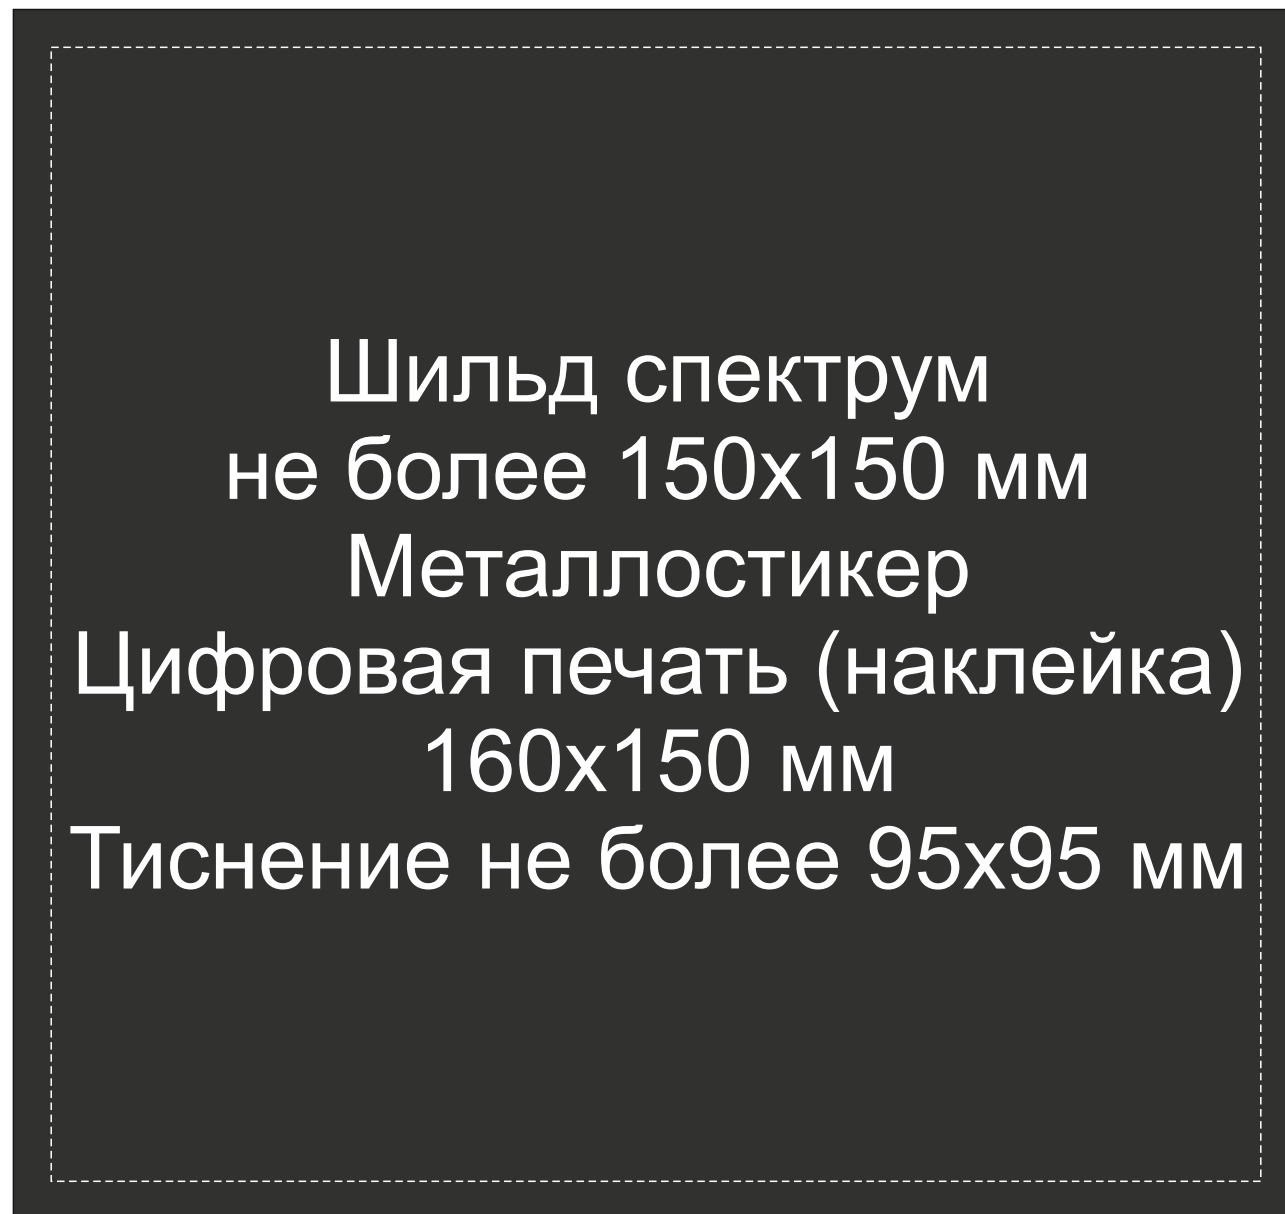

Арт. 700378

Крышка коробки

Ложемент Гравировка

Внимание! Толщина линий - не менее 1 мм.