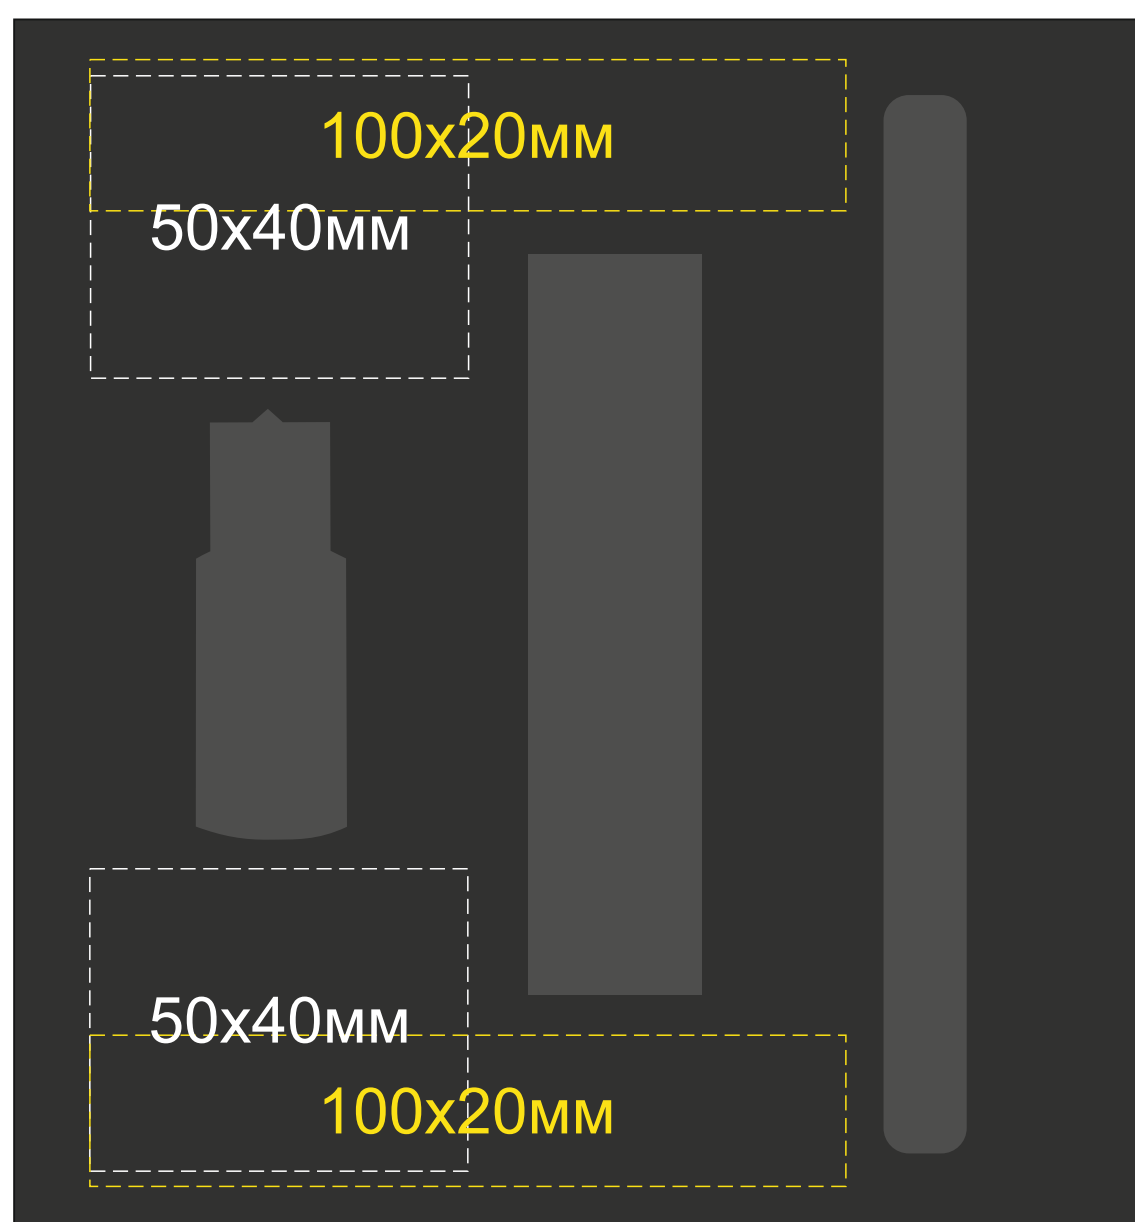

Арт. 700378

Крышка коробки

Ложемент Гравировка

Внимание! Толщина линий - не менее 1 мм.