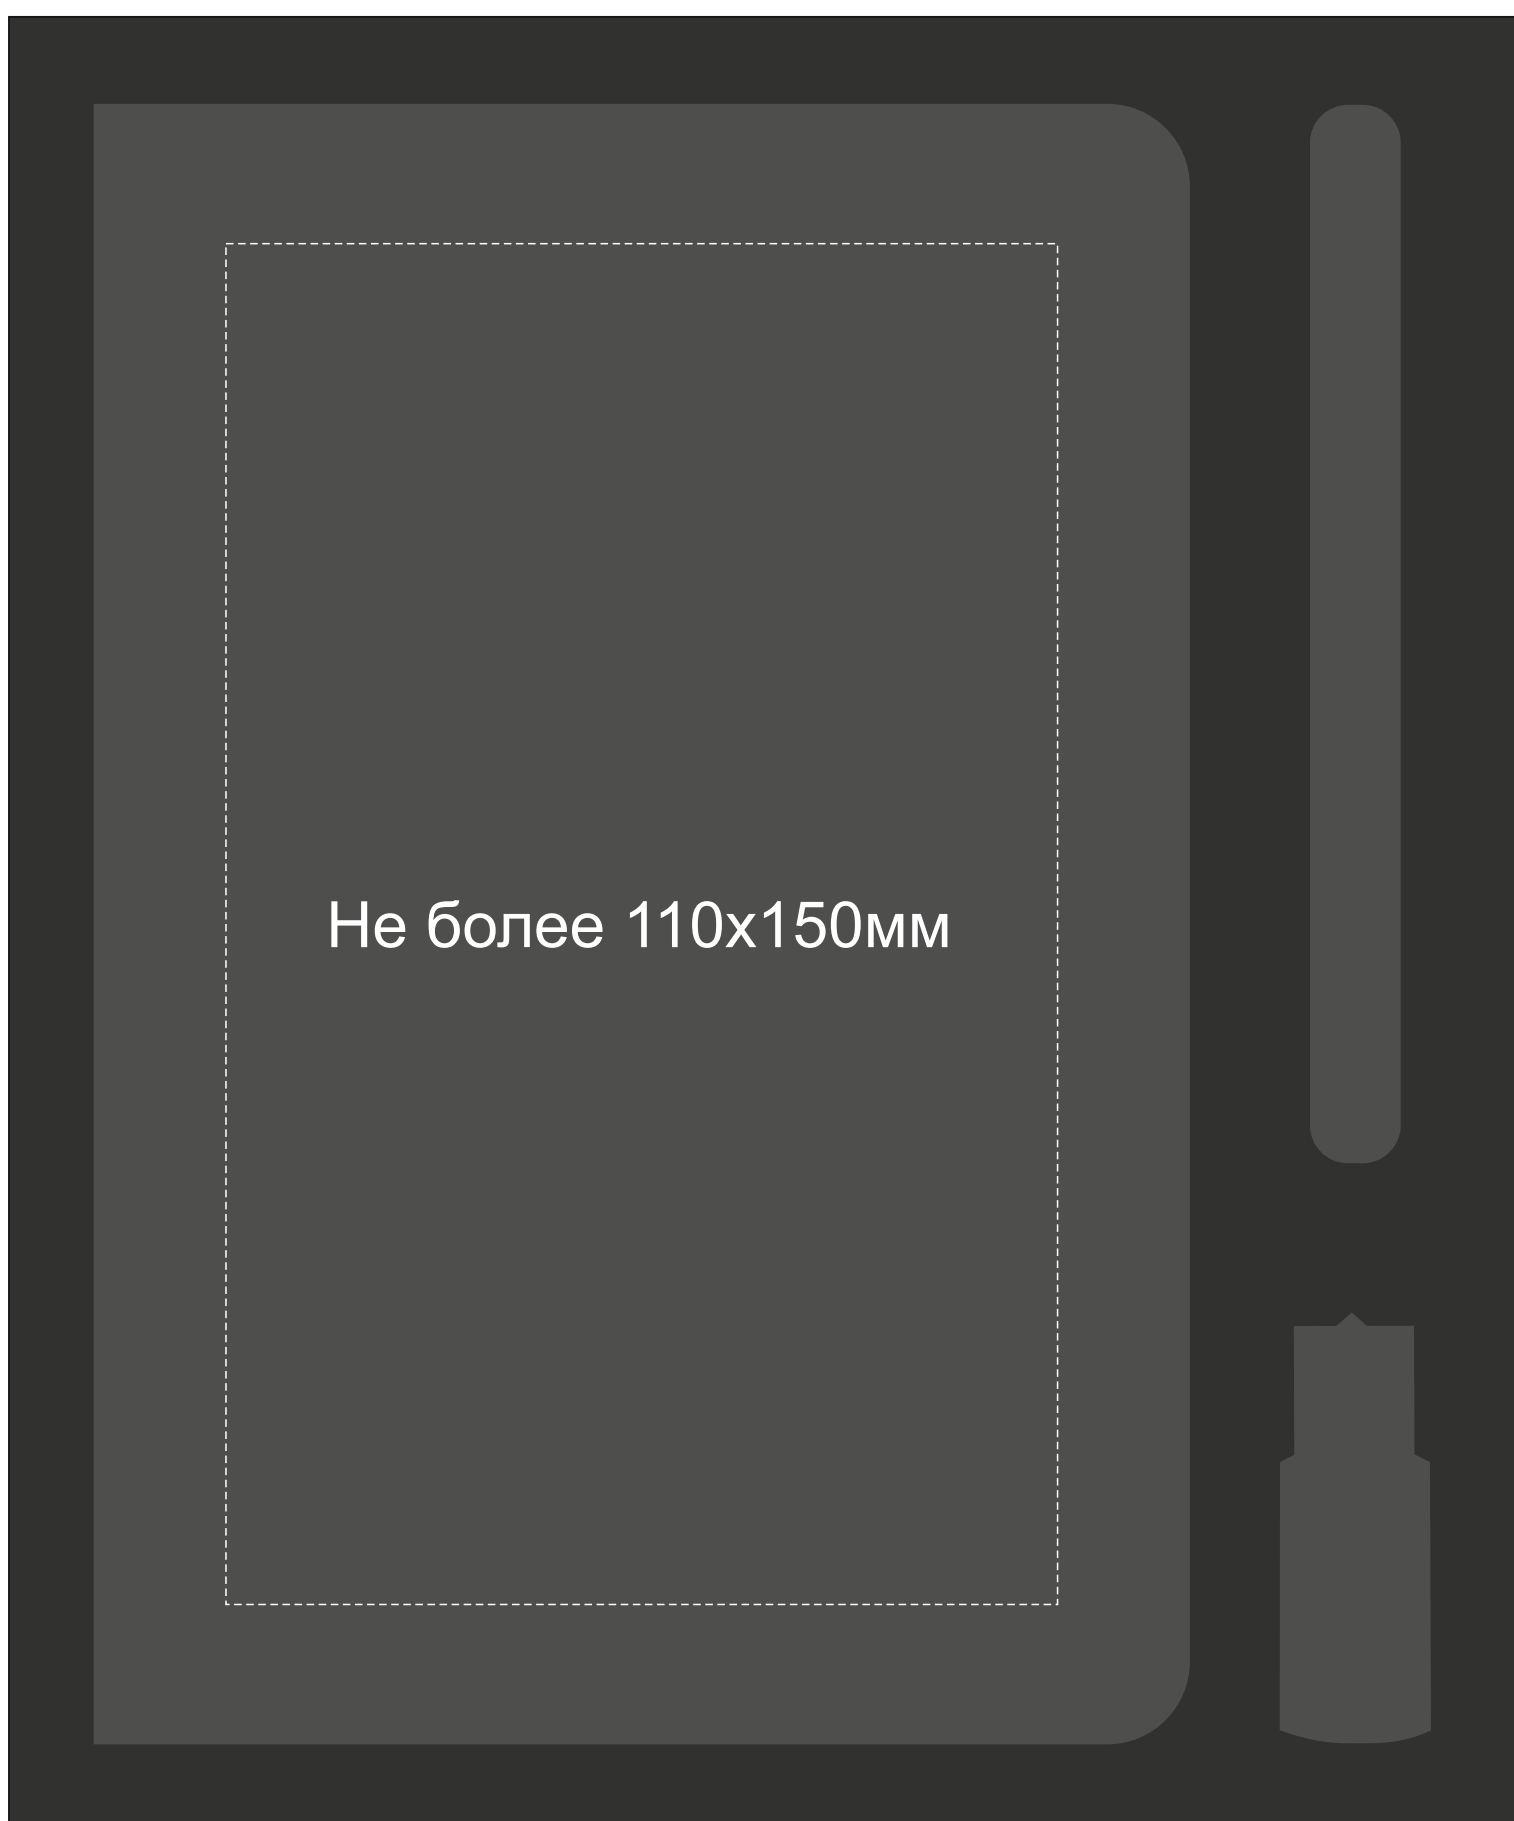

Арт. 700380

Крышка коробки

Шильд спектрум не более 150x150 мм  
Металлостикер не более 170x150 мм  
Цифровая печать (наклейка)  
235x200 мм  
Тиснение не более 95x95 мм

Ложемент Гравировка

Внимание! Толщина линий - не менее 1 мм.