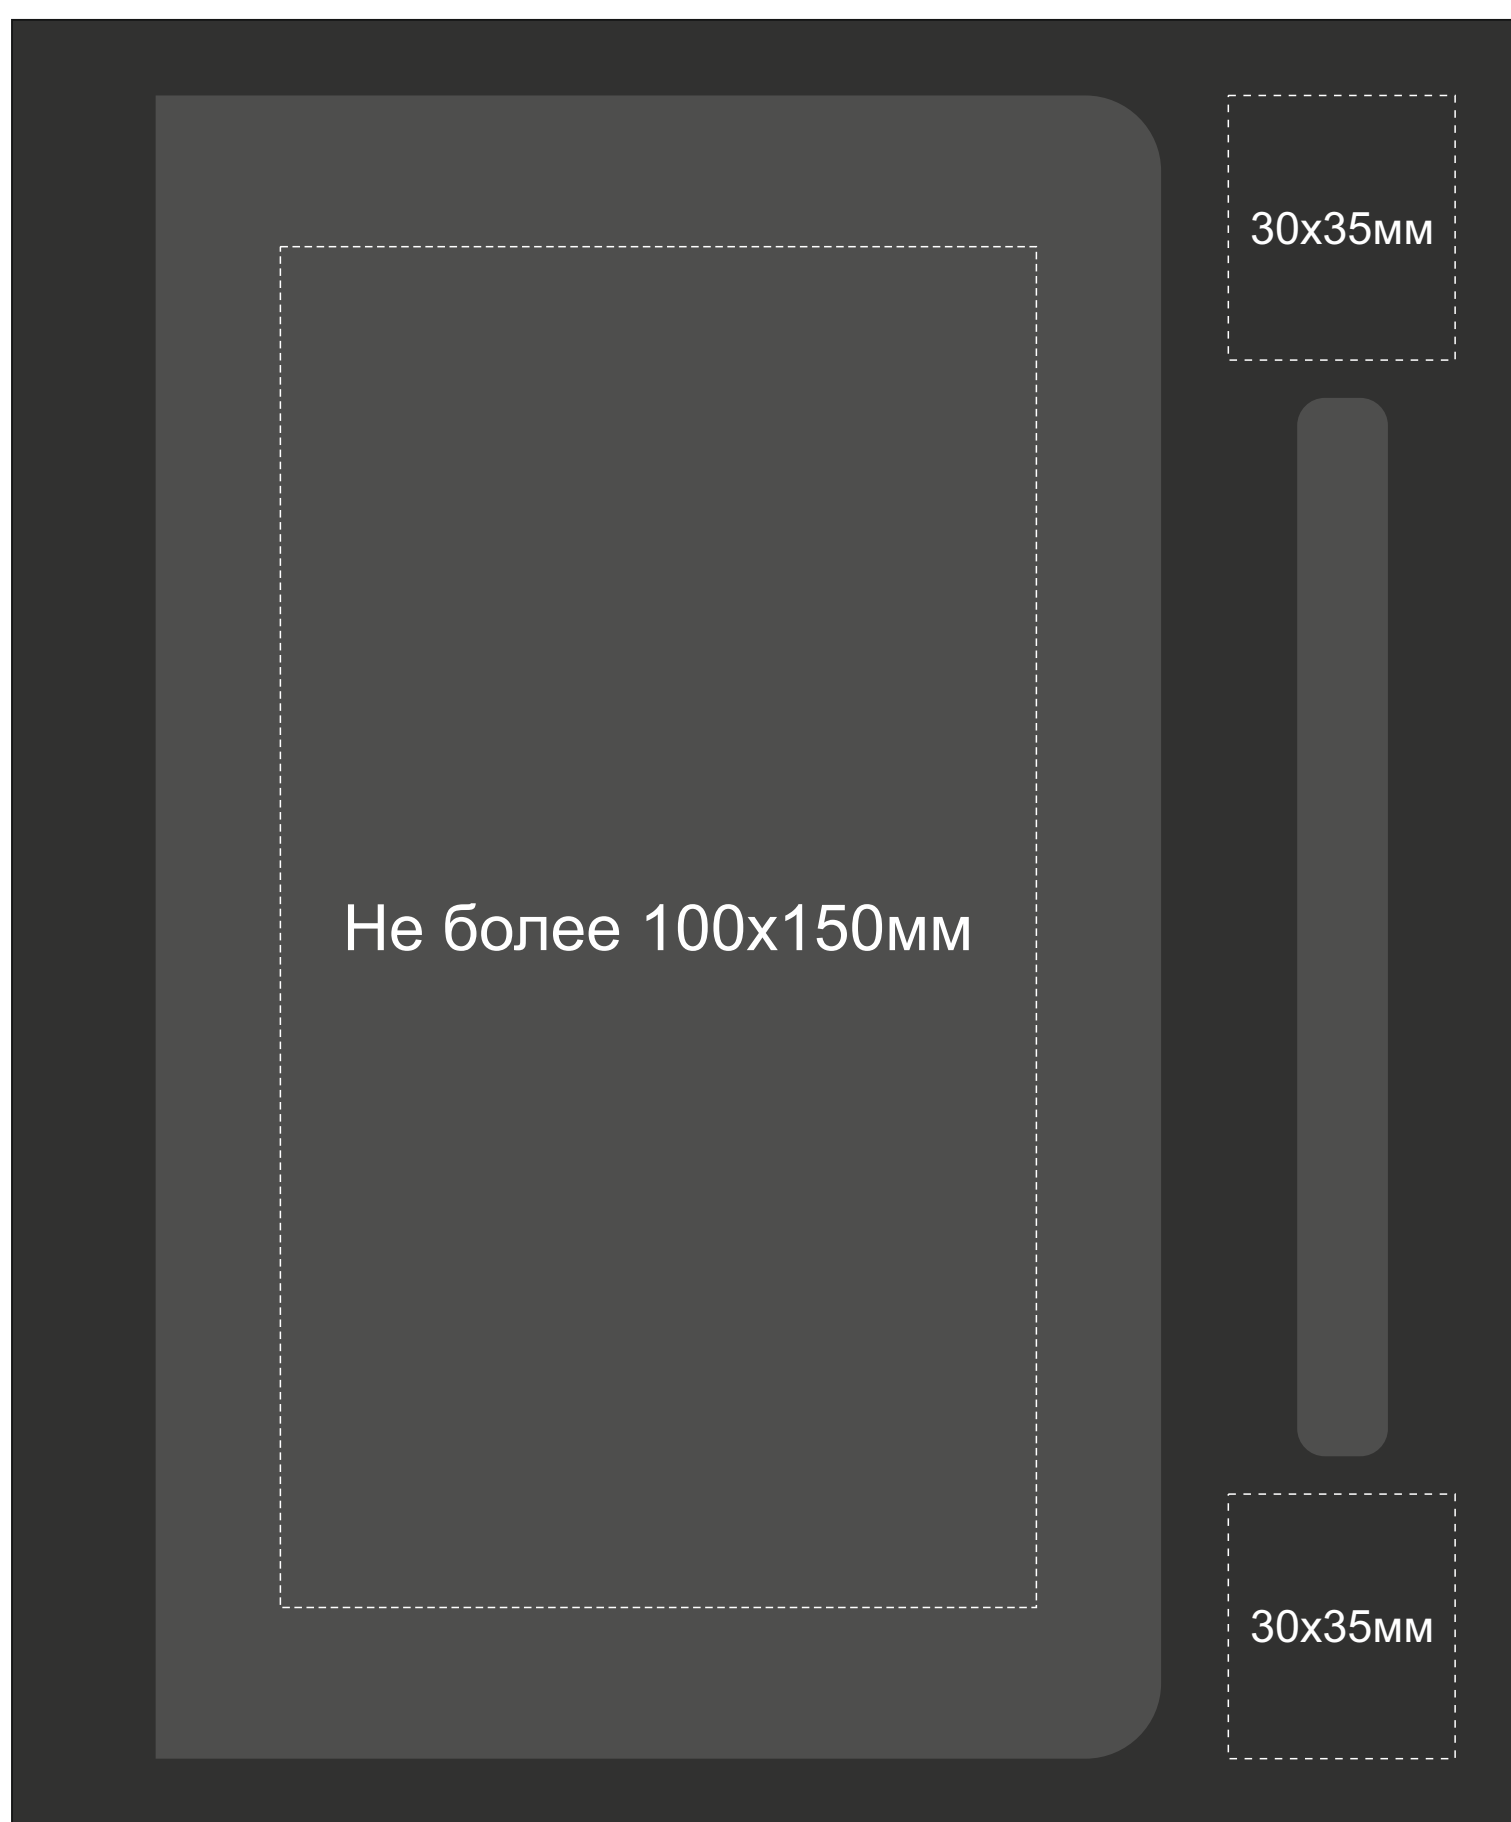

Арт. 700381

Крышка коробки

Шильд спектрум не более 150x150 мм
Металлостикер не более 170x150 мм
Цифровая печать (наклейка)
235x200 мм
Тиснение не более 95x95 мм

Ложемент Гравировка

Внимание! Толщина линий - не менее 1 мм.