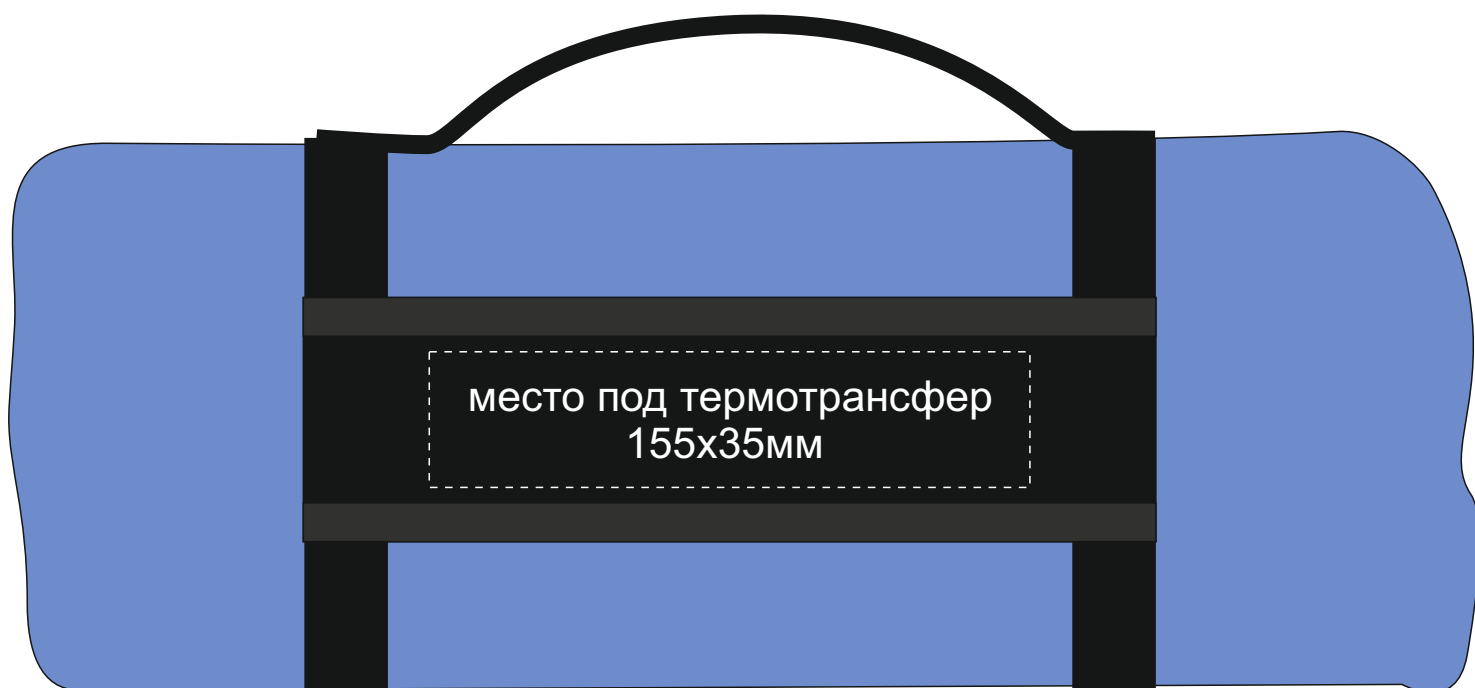

Арт.832052

200x200мм
ВЫШИВКА