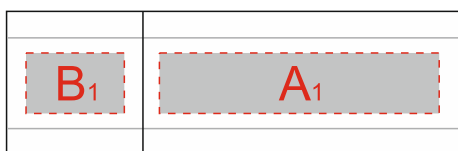

## Нанесение возможно с обеих сторон

<b>A</b>	<b>Вид нанесения</b>	<b>Макс площадь (Ш*В)</b>
	Уф-печать	37x8мм
	Тампопечать	37x8мм
	Гравировка	37x8мм

<b>B</b>	<b>Вид нанесения</b>	<b>Макс площадь (Ш*В)</b>
	Уф-печать	13x8мм
	Тампопечать	13x8мм
	Гравировка	13x8мм