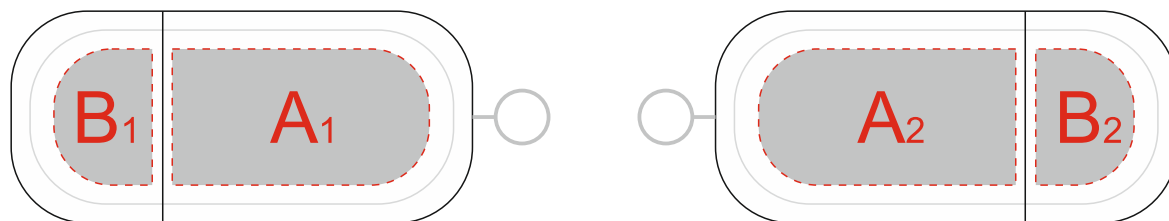

Нанесение возможно с обеих сторон

A	Вид нанесения	Макс площадь (Ш*В)
	Уф-печать	34x18мм
	Тампопечать	34x18мм
	Гравировка	34x18мм

B	Вид нанесения	Макс площадь (Ш*В)
	Уф-печать	13x18мм
	Тампопечать	13x18мм
	Гравировка	13x18мм