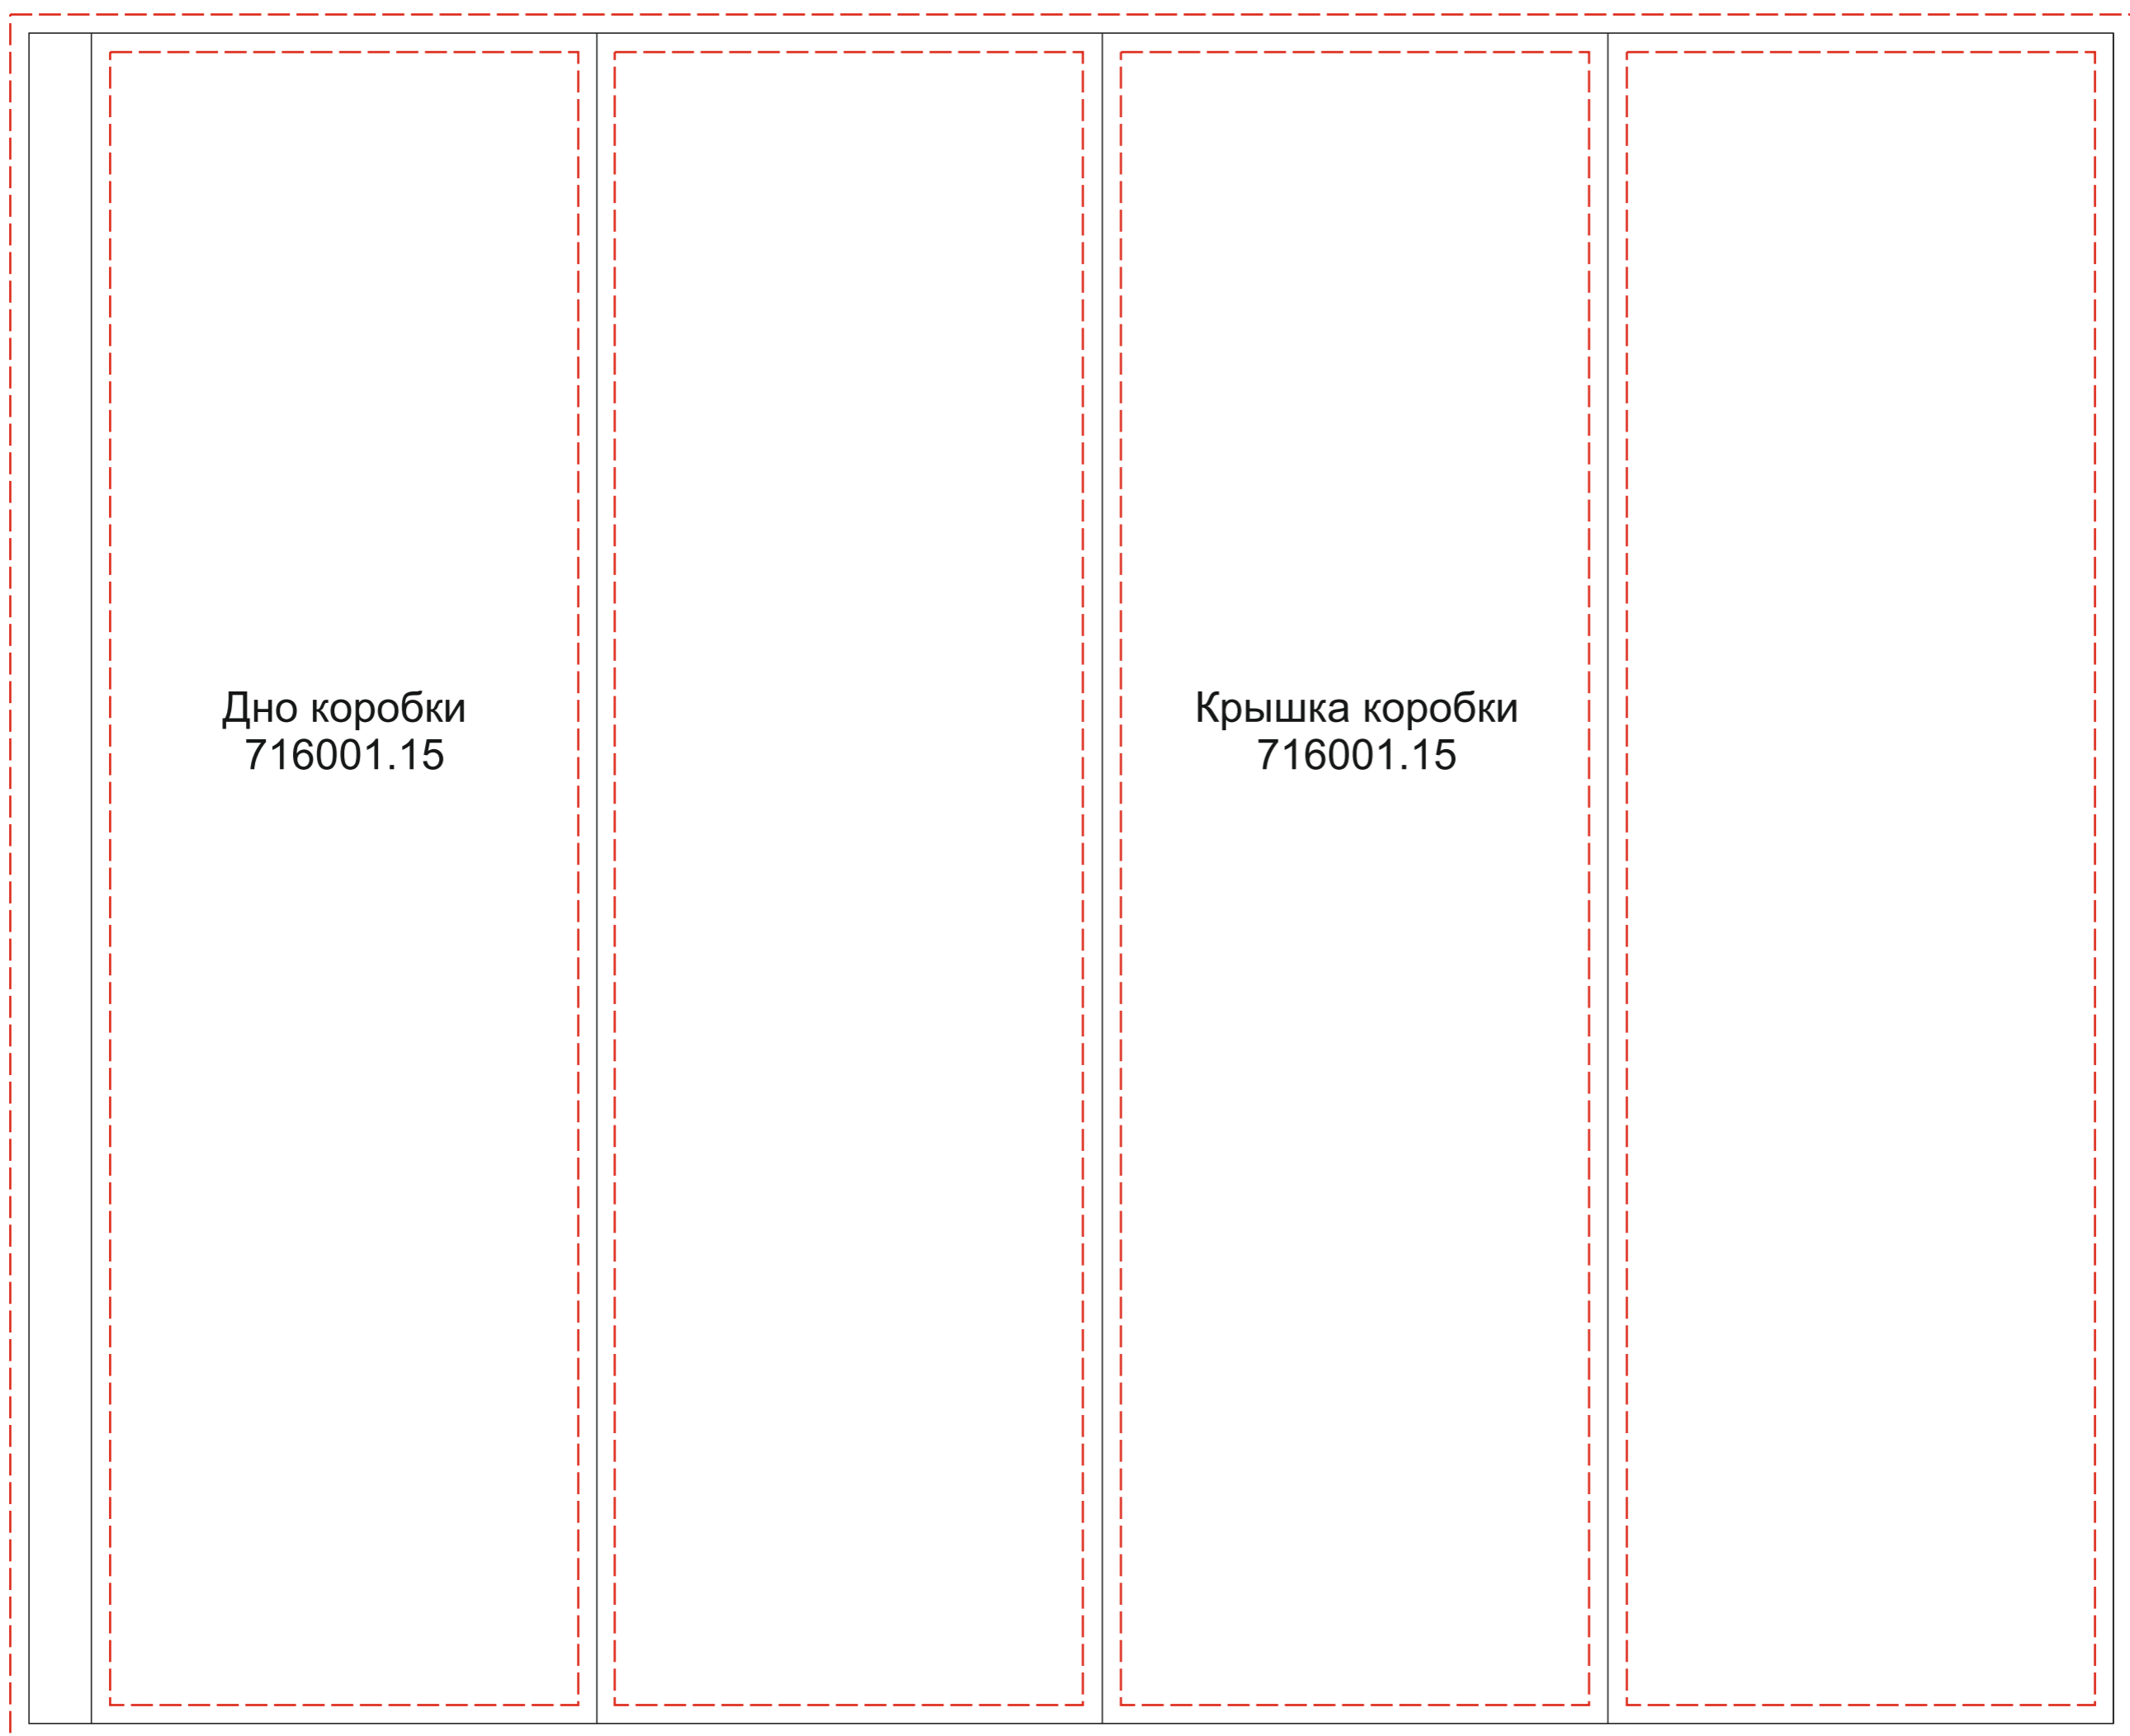

круговая гравировка 200x25мм

круговая гравировка не более 210x99мм

круговая гравировка 220x10мм

Шубер 334x271 мм

образец для круговой печати