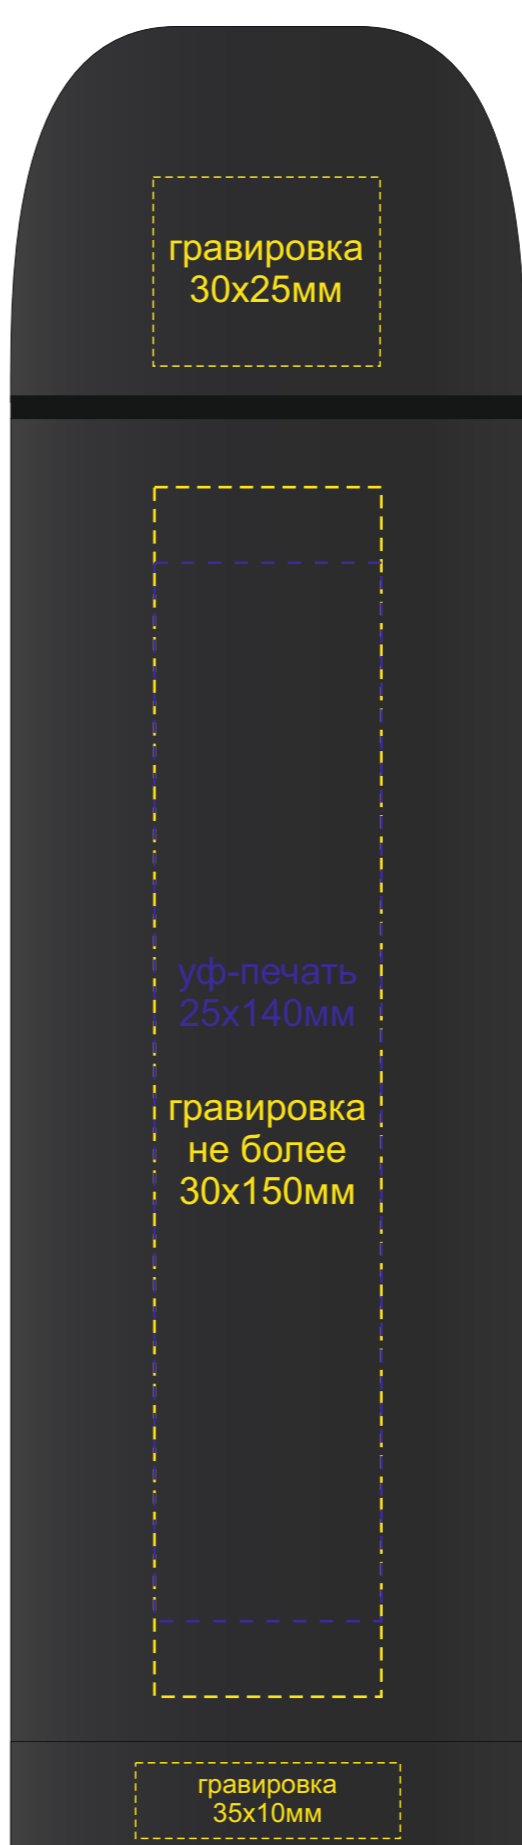

круговая гравировка 200x25мм

круговая гравировка не более 210x99мм

круговая гравировка 220x10мм

Шубер 334x271 мм

образец для круговой печати