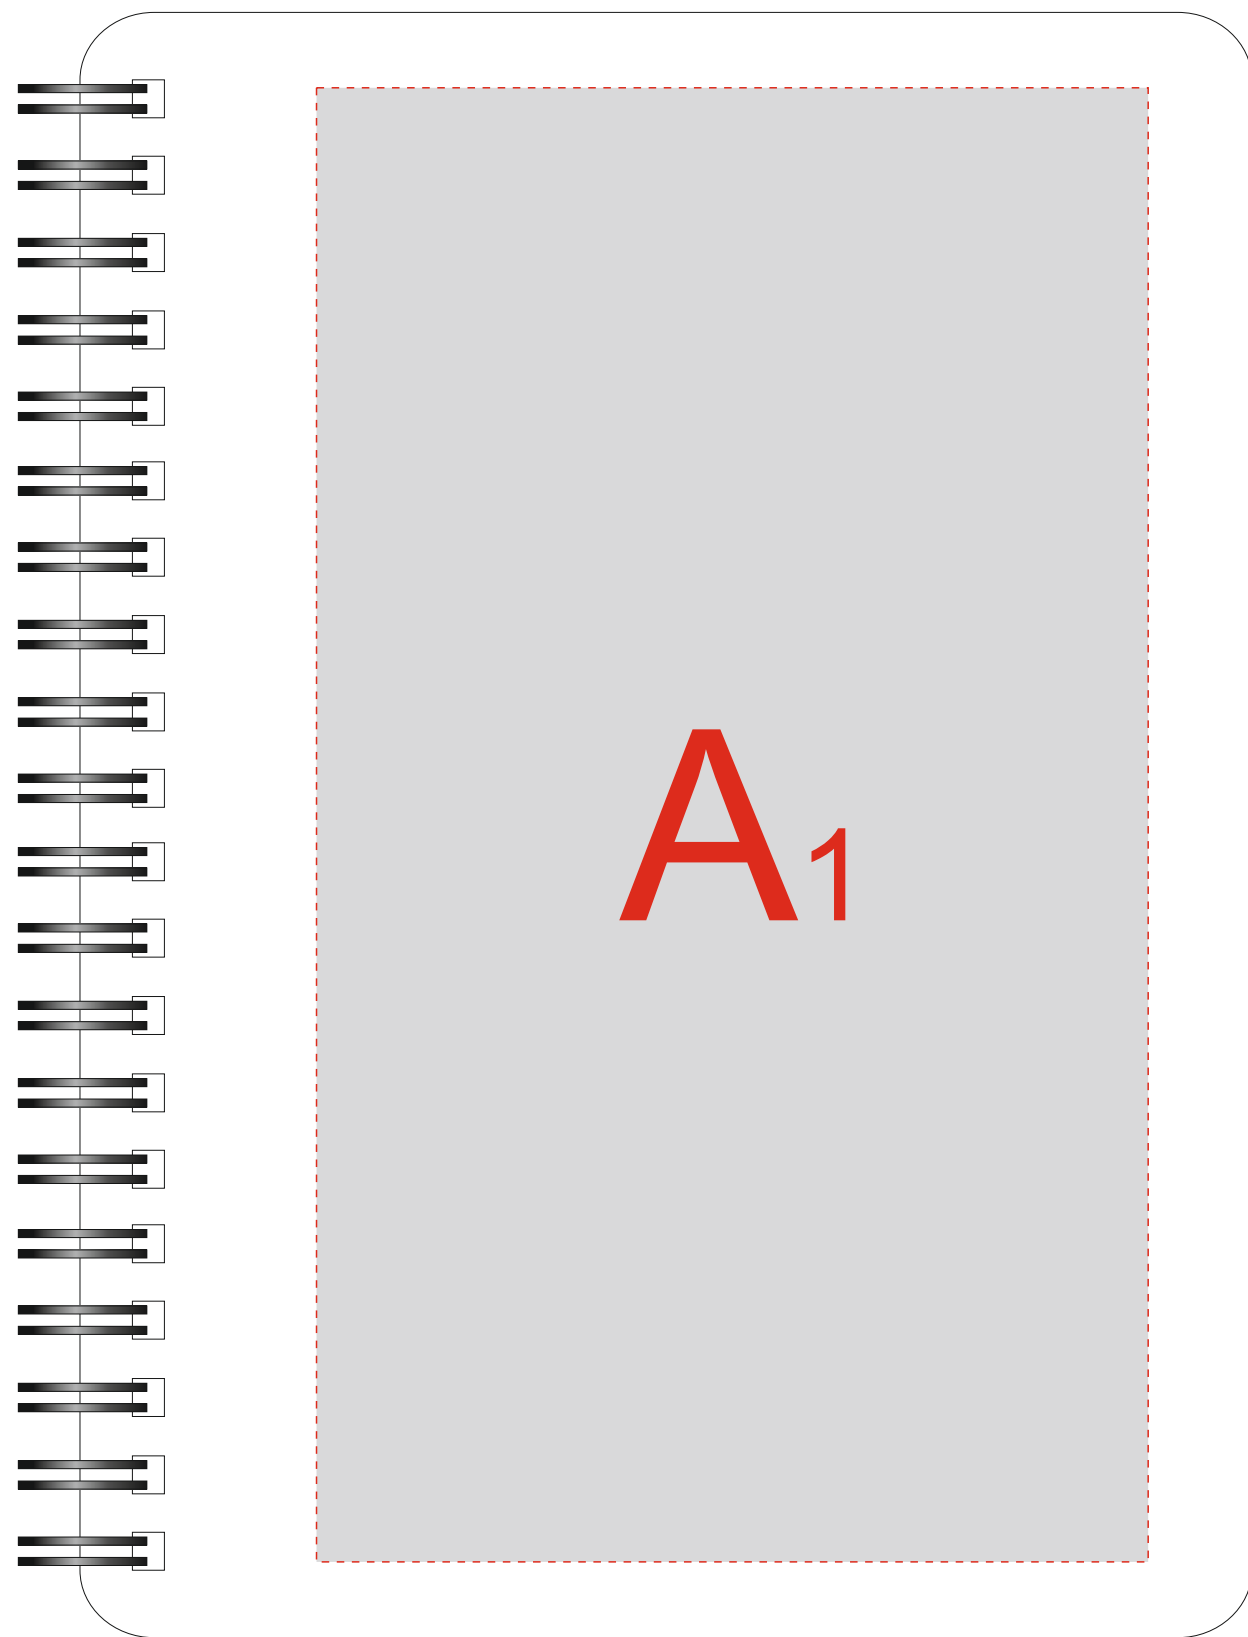

Лицо

Оборот

A	Вид нанесения	Макс площадь (Ш*В)
	Уф-печать	110x195мм
	Трафаретная печать (1+0)	110x195мм
	Тампопечать	50x50мм