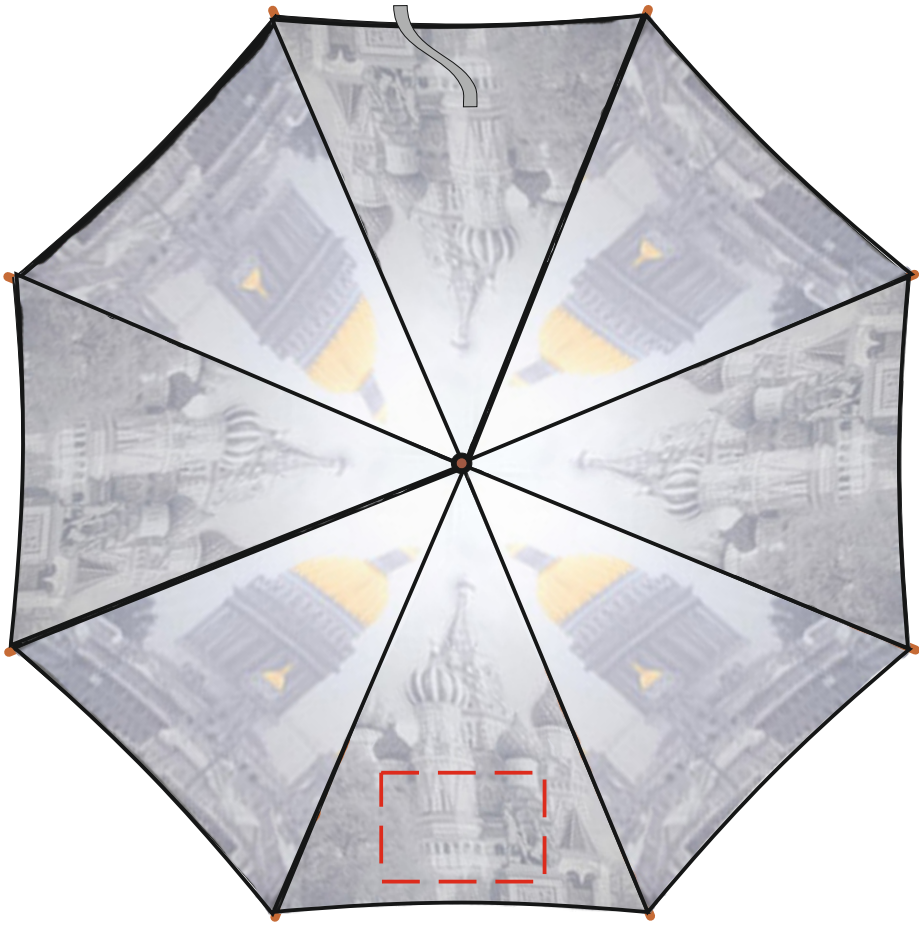

Зонт-трость полуавтоматический «Москва– Санкт-Петербург»  
арт. 907148

м 1:10

180 x 120 мм

85x10мм